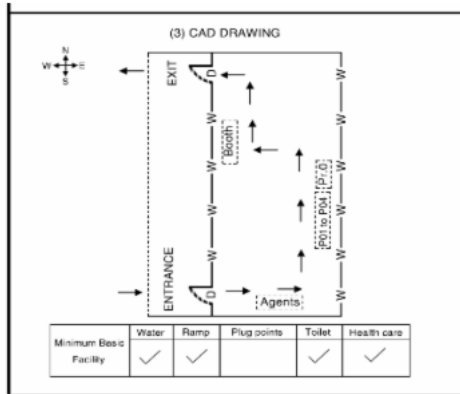

வாக்காளர் பதிவு அலுவலரின்  
கையொப்பம்

Nazri Naksha

Google Map View

Polling Station Building Front View

Polling Station Front View

Cad View

Key MAP View

1 பெயர் : மதுமதி தந்தை பெயர் : சேகர் வீட்டு எண் : 1 வயது : 29 பாலினம் : பெண்	RWL0923888 Photo is available	2 பெயர் : சாமுவேல் தந்தை பெயர் : ராஜமணி வீட்டு எண் : 1 வயது : 29 பாலினம் : ஆண்	RWL0923912 Photo is available	3 பெயர் : மணிமேகலை தந்தை பெயர் : துரை வீட்டு எண் : 1 வயது : 28 பாலினம் : பெண்	RWL1084144 Photo is available
4 பெயர் : பலராமன் தந்தை பெயர் : ராமன் வீட்டு எண் : 118 வயது : 56 பாலினம் : ஆண்	RWL1753565 Photo is available	5 பெயர் : மணிமேகலை தந்தை பெயர் : நாராயணசாமி வீட்டு எண் : 118 வயது : 39 பாலினம் : பெண்	RWL0609727 Photo is available	6 பெயர் : அஞ்சுகம் கணவர் பெயர் : நாராயணசாமி வீட்டு எண் : 452 வயது : 62 பாலினம் : பெண்	URT0083931 Photo is available
7 பெயர் : செல்வி கணவர் பெயர் : ஏழுமலை வீட்டு எண் : 569 வயது : 53 பாலினம் : பெண்	RWL1246545 Photo is available	8 பெயர் : சுபாஷ் தந்தை பெயர் : ஏழுமலை வீட்டு எண் : 569 வயது : 27 பாலினம் : ஆண்	RWL1246537 Photo is available	9 பெயர் : சந்துரு தந்தை பெயர் : ஏழுமலை வீட்டு எண் : 569 வயது : 23 பாலினம் : ஆண்	RWL2262541 Photo is available
10 பெயர் : முனியம்மா கணவர் பெயர் : சாந்தலிங்கம் வீட்டு எண் : 581 வயது : 58 பாலினம் : பெண்	RWL1738103 Photo is available	11 பெயர் : முருகன் தந்தை பெயர் : சாந்தலிங்கம் வீட்டு எண் : 581 வயது : 38 பாலினம் : ஆண்	RWL0923904 Photo is available	12 பெயர் : லோகானந்தம் தந்தை பெயர் : சாந்தலிங்கம் வீட்டு எண் : 581 வயது : 36 பாலினம் : ஆண்	RWL0090886 Photo is available
13 பெயர் : ஜமுனா கணவர் பெயர் : முருகன் வீட்டு எண் : 581 வயது : 35 பாலினம் : பெண்	RWL2255958 Photo is available	14 பெயர் : சந்தியா கணவர் பெயர் : யோகானந்தன் வீட்டு எண் : 581 வயது : 25 பாலினம் : பெண்	RWL2199958 Photo is available	15 பெயர் : லட்சுமி கணவர் பெயர் : சின்னசாமி வீட்டு எண் : 582 வயது : 71 பாலினம் : பெண்	RWL1738111 Photo is available
16 பெயர் : சங்கர் தந்தை பெயர் : சின்னசாமி வீட்டு எண் : 582 வயது : 61 பாலினம் : ஆண்	RWL1738129 Photo is available	17 பெயர் : அலமேலு கணவர் பெயர் : சங்கர் வீட்டு எண் : 582 வயது : 56 பாலினம் : பெண்	RWL1738137 Photo is available	18 பெயர் : சேவியர் தந்தை பெயர் : சவுரிமுத்து வீட்டு எண் : 582 வயது : 49 பாலினம் : ஆண்	RWL2631638 Photo is available
19 பெயர் : செல்வராணி கணவர் பெயர் : சேவியர் வீட்டு எண் : 582 வயது : 40 பாலினம் : பெண்	RWL2595346 Photo is available	20 பெயர் : விக்னேஷ் தந்தை பெயர் : சங்கர் வீட்டு எண் : 582 வயது : 28 பாலினம் : ஆண்	RWL1083948 Photo is available	21 பெயர் : பிரிதிசுஷா தந்தை பெயர் : சங்கர் வீட்டு எண் : 582 வயது : 24 பாலினம் : பெண்	RWL2258796 Photo is available
22 பெயர் : சக்ரவர்த்தி தந்தை பெயர் : அண்ணாமலை வீட்டு எண் : 583 வயது : 61 பாலினம் : ஆண்	RWL1738145 Photo is available	23 பெயர் : விஜயா கணவர் பெயர் : சக்ரவர்த்தி வீட்டு எண் : 583 வயது : 56 பாலினம் : பெண்	RWL1738152 Photo is available	24 பெயர் : முரளி தந்தை பெயர் : சக்ரவர்த்தி வீட்டு எண் : 583 வயது : 43 பாலினம் : ஆண்	JNP1821248 Photo is available
25 பெயர் : ரேகா தந்தை பெயர் : சக்ரவர்த்தி வீட்டு எண் : 583 வயது : 37 பாலினம் : பெண்	RWL0090894 Photo is available	26 பெயர் : முனியம்மா கணவர் பெயர் : சுருட்டையான் வீட்டு எண் : 584 வயது : 66 பாலினம் : பெண்	RWL1738160 Photo is available	27 பெயர் : குமரேசன் தந்தை பெயர் : சுருட்டையன் வீட்டு எண் : 584 வயது : 49 பாலினம் : ஆண்	JNP3113990 Photo is available
28 பெயர் : மூர்த்தி தந்தை பெயர் : சுருட்டையன் வீட்டு எண் : 584 வயது : 47 பாலினம் : ஆண்	JNP4773313 Photo is available	29 பெயர் : உஷா கணவர் பெயர் : மூர்த்தி வீட்டு எண் : 584 வயது : 44 பாலினம் : பெண்	JNP1821263 Photo is available	30 பெயர் : காந்தா தந்தை பெயர் : குமரேசன் வீட்டு எண் : 584 வயது : 36 பாலினம் : பெண்	RWL0982553 Photo is available