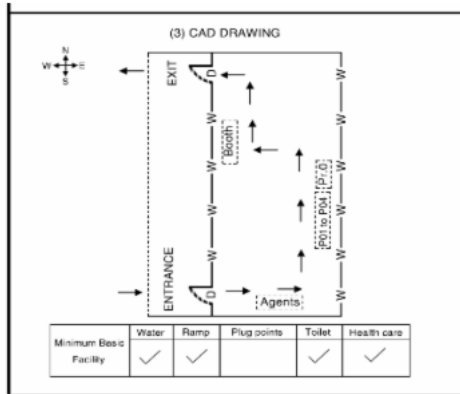

Google Map View

Polling Station Building Front View

Polling Station Front View

Cad View

Key MAP View

சட்டமன்றத் தொகுதியின் எண் மற்றும் பெயர் : 62-செங்கம்
பிரிவு எண் மற்றும் பெயர் 1-மேல்பள்ளிப்பட்டு (வ.கி) மற்றும் (ஊ), வார்டு 4 இந்திராநகர்க்குறுக்குத்தெரு 1