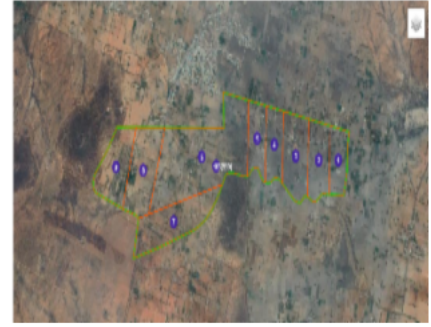

3. வாக்குச் சாவடியின் விவரங்கள்

வாக்குச் சாவடியின் எண் மற்றும் பெயர் : 171 - ஊராட்சி ஒன்றிய ஆரம்பப்பள்ளி பழைய கட்டிடம் வடக்கு முகம் தெற்கு பகுதி மேல்பள்ளிப்பட்டு கிராமம் மற்றும் அஞ்சல் 606703 வாக்குச் சாவடியின் முகவரி : ஊராட்சி ஒன்றிய ஆரம்பப்பள்ளி பழைய கட்டிடம் வடக்கு முகம் தெற்கு பகுதி, மேல்பள்ளிப்பட்டு கிராமம் மற்றும் அஞ்சல் 606703	வாக்குச் சாவடியின் வகைப்பாடு (ஆண்/பெண்/பொது)	பொது
	துணை வாக்குச் சாவடிகளின் எண்ணிக்கை :	0

Google Map View

Polling Station Building Front View

Polling Station Front View

Cad View

Key MAP View

சட்டமன்றத் தொகுதியின் எண் மற்றும் பெயர் : 62-செங்கம்
பிரிவு எண் மற்றும் பெயர் 1-மேல்பள்ளிப்பட்டு (வ.கி) மற்றும் (ஊ), வார்டு 4 இந்திராநகர்க்குறுக்குத்தெரு 1