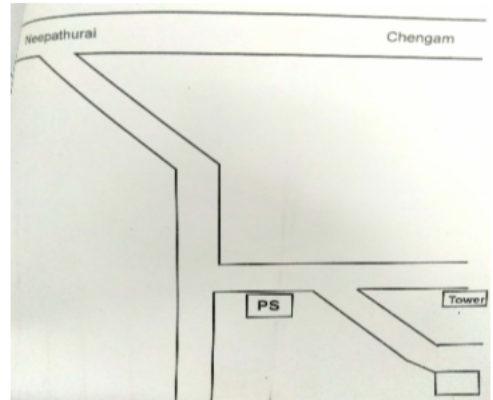

Google Map View

Polling Station Building Front View

Polling Station Front View

Cad View

Key MAP View

சட்டமன்றத் தொகுதியின் எண் மற்றும் பெயர் : 62-செங்கம்
பிரிவு எண் மற்றும் பெயர் 1-மேல்பள்ளிப்பட்டு (வ.கி) மற்றும் (ஊ), வார்டு 4 இந்திராநகர்க்குறுக்குத்தெரு 1