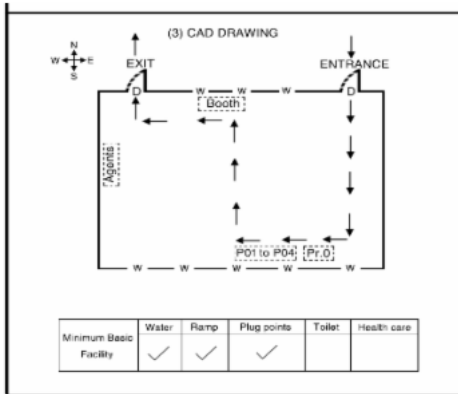

Google Map View

Polling Station Building Front View

Polling Station Front View

Cad View

Key MAP View

1 பெயர் : கோபாலகிருஷ்ணன் தந்தை பெயர் : முத்துசாமி வீட்டு எண் : 1 வயது : 65 பாலினம் : ஆண்	RWL1700434 Photo is available	2 பெயர் : சாந்தி கணவர் பெயர் : கோபாலகிருஷ்ணன் வீட்டு எண் : 1 வயது : 53 பாலினம் : பெண்	RWL1700442 Photo is available	3 பெயர் : செந்தில்குமார் தந்தை பெயர் : கோபாலகிருஷ்ணன் வீட்டு எண் : 1 வயது : 42 பாலினம் : ஆண்	JNP2557510 Photo is available
4 பெயர் : லாவண்யா கணவர் பெயர் : முரளி வீட்டு எண் : 1 வயது : 42 பாலினம் : பெண்	RWL0395087 Photo is available	5 பெயர் : ராஜேஷ்குமார் தந்தை பெயர் : கோபாலகிருஷ்ணன் வீட்டு எண் : 1 வயது : 38 பாலினம் : ஆண்	JNP5053087 Photo is available	6 பெயர் : முருகன் தந்தை பெயர் : குப்புசாமி வீட்டு எண் : 1 வயது : 35 பாலினம் : ஆண்	RWL1036862 Photo is available
7 பெயர் : சண்முகம் தந்தை பெயர் : முத்துசாமி வீட்டு எண் : 2 வயது : 75 பாலினம் : ஆண்	RWL1700459 Photo is available	8 பெயர் : கலைச்செல்வி கணவர் பெயர் : சண்முகம் வீட்டு எண் : 2 வயது : 67 பாலினம் : பெண்	RWL1700467 Photo is available	9 பெயர் : சிங்காரவேலு தந்தை பெயர் : சண்முகம் வீட்டு எண் : 2 வயது : 50 பாலினம் : ஆண்	RWL1700475 Photo is available
10 பெயர் : கவிதா கணவர் பெயர் : சிங்காரவேலு வீட்டு எண் : 2 வயது : 39 பாலினம் : பெண்	RWL0092171 Photo is available	11 பெயர் : வெங்கடேஷ் தந்தை பெயர் : ஆறுமுகம் வீட்டு எண் : 2 வயது : 38 பாலினம் : ஆண்	RWL0804765 Photo is available	12 பெயர் : அர்ச்சுனன் தந்தை பெயர் : சாமிநாதன் வீட்டு எண் : 3 வயது : 55 பாலினம் : ஆண்	RWL1700509 Photo is available
13 பெயர் : சேட்டு தந்தை பெயர் : சாமிநாதன் வீட்டு எண் : 3 வயது : 51 பாலினம் : ஆண்	RWL1700517 Photo is available	14 பெயர் : மயிலி கணவர் பெயர் : சேட்டு வீட்டு எண் : 3 வயது : 50 பாலினம் : பெண்	JNP4644704 Photo is available	15 பெயர் : மயில்சாமி தந்தை பெயர் : அர்ச்சுனன் வீட்டு எண் : 3 வயது : 27 பாலினம் : ஆண்	RWL1157676 Photo is available
16 பெயர் : மோகன் தந்தை பெயர் : சேட்டு வீட்டு எண் : 3 வயது : 25 பாலினம் : ஆண்	RWL1257906 Photo is available	17 பெயர் : குப்புசாமி தந்தை பெயர் : சாமிநாதன் வீட்டு எண் : 4 வயது : 59 பாலினம் : ஆண்	RWL1700525 Photo is available	18 பெயர் : செல்வி கணவர் பெயர் : குப்புசாமி வீட்டு எண் : 4 வயது : 56 பாலினம் : பெண்	JNP2557874 Photo is available
19 பெயர் : தண்டபாணி தந்தை பெயர் : சுப்ரமணி வீட்டு எண் : 5 வயது : 47 பாலினம் : ஆண்	JNP2557072 Photo is available	20 பெயர் : அமுராபதி கணவர் பெயர் : தண்டபாணி வீட்டு எண் : 5 வயது : 43 பாலினம் : பெண்	JNP2558096 Photo is available	21 பெயர் : சத்யா கணவர் பெயர் : ஜெயக்குமார் வீட்டு எண் : 05 வயது : 30 பாலினம் : பெண்	RTW1069012 Photo is available
22 பெயர் : தினேஷ் தந்தை பெயர் : தண்டபாணி வீட்டு எண் : 05 வயது : 25 பாலினம் : ஆண்	RWL1334424 Photo is available	23 பெயர் : சங்கர் தந்தை பெயர் : சுப்பிரமணி வீட்டு எண் : 7 வயது : 47 பாலினம் : ஆண்	RWL0092189 Photo is available	24 பெயர் : சக்திவேல் தந்தை பெயர் : அண்ணாதுரை வீட்டு எண் : 8 வயது : 40 பாலினம் : ஆண்	RWL1348309 Photo is available
25 பெயர் : தேன்மொழி கணவர் பெயர் : தனஞ்செழியன் வீட்டு எண் : 9 வயது : 59 பாலினம் : பெண்	RWL1700541 Photo is available	26 பெயர் : அர்ச்சுனன் தந்தை பெயர் : முத்துசாமி வீட்டு எண் : 10 வயது : 81 பாலினம் : ஆண்	RWL1700558 Photo is available	27 பெயர் : தங்கம்மாள் கணவர் பெயர் : அர்ச்சுனன் வீட்டு எண் : 10 வயது : 71 பாலினம் : பெண்	RWL1700566 Photo is available
28 பெயர் : திவ்யா தந்தை பெயர் : துரை வீட்டு எண் : 11 வயது : 24 பாலினம் : பெண்	RWL2166767 Photo is available	29 பெயர் : திருமலை துரை தந்தை பெயர் : துரை வீட்டு எண் : 11 வயது : 20 பாலினம் : ஆண்	RWL2458685 Photo is available	30 பெயர் : முருகேசன் தந்தை பெயர் : கோவிந்தன் வீட்டு எண் : 12 வயது : 82 பாலினம் : ஆண்	RWL1700608 Photo is available