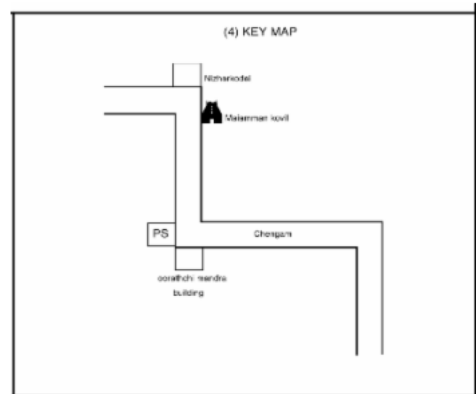

Google Map View

Polling Station Building Front View

Polling Station Front View

Cad View

Key MAP View

1 பெயர் : கோபாலகிருஷ்ணன் தந்தை பெயர் : முத்துசாமி வீட்டு எண் : 1 வயது : 65 பாலினம் : ஆண்	RWL1700434 Photo is available	2 பெயர் : சாந்தி கணவர் பெயர் : கோபாலகிருஷ்ணன் வீட்டு எண் : 1 வயது : 53 பாலினம் : பெண்	RWL1700442 Photo is available	3 பெயர் : செந்தில்குமார் தந்தை பெயர் : கோபாலகிருஷ்ணன் வீட்டு எண் : 1 வயது : 42 பாலினம் : ஆண்	JNP2557510 Photo is available
4 பெயர் : லாவண்யா கணவர் பெயர் : முரளி வீட்டு எண் : 1 வயது : 42 பாலினம் : பெண்	RWL0395087 Photo is available	5 பெயர் : ராஜேஷ்குமார் தந்தை பெயர் : கோபாலகிருஷ்ணன் வீட்டு எண் : 1 வயது : 38 பாலினம் : ஆண்	JNP5053087 Photo is available	6 பெயர் : முருகன் தந்தை பெயர் : குப்புசாமி வீட்டு எண் : 1 வயது : 35 பாலினம் : ஆண்	RWL1036862 Photo is available
7 பெயர் : சண்முகம் தந்தை பெயர் : முத்துசாமி வீட்டு எண் : 2 வயது : 75 பாலினம் : ஆண்	RWL1700459 Photo is available	8 பெயர் : கலைச்செல்வி கணவர் பெயர் : சண்முகம் வீட்டு எண் : 2 வயது : 67 பாலினம் : பெண்	RWL1700467 Photo is available	9 பெயர் : சிங்காரவேலு தந்தை பெயர் : சண்முகம் வீட்டு எண் : 2 வயது : 50 பாலினம் : ஆண்	RWL1700475 Photo is available
10 பெயர் : கவிதா கணவர் பெயர் : சிங்காரவேலு வீட்டு எண் : 2 வயது : 39 பாலினம் : பெண்	RWL0092171 Photo is available	11 பெயர் : வெங்கடேஷ் தந்தை பெயர் : ஆறுமுகம் வீட்டு எண் : 2 வயது : 38 பாலினம் : ஆண்	RWL0804765 Photo is available	12 பெயர் : அர்ச்சுனன் தந்தை பெயர் : சாமிநாதன் வீட்டு எண் : 3 வயது : 55 பாலினம் : ஆண்	RWL1700509 Photo is available
13 பெயர் : சேட்டு தந்தை பெயர் : சாமிநாதன் வீட்டு எண் : 3 வயது : 51 பாலினம் : ஆண்	RWL1700517 Photo is available	14 பெயர் : மயிலி கணவர் பெயர் : சேட்டு வீட்டு எண் : 3 வயது : 50 பாலினம் : பெண்	JNP4644704 Photo is available	15 பெயர் : மயில்சாமி தந்தை பெயர் : அர்ச்சுனன் வீட்டு எண் : 3 வயது : 27 பாலினம் : ஆண்	RWL1157676 Photo is available
16 பெயர் : மோகன் தந்தை பெயர் : சேட்டு வீட்டு எண் : 3 வயது : 25 பாலினம் : ஆண்	RWL1257906 Photo is available	17 பெயர் : குப்புசாமி தந்தை பெயர் : சாமிநாதன் வீட்டு எண் : 4 வயது : 59 பாலினம் : ஆண்	RWL1700525 Photo is available	18 பெயர் : செல்வி கணவர் பெயர் : குப்புசாமி வீட்டு எண் : 4 வயது : 56 பாலினம் : பெண்	JNP2557874 Photo is available
19 பெயர் : தண்டபாணி தந்தை பெயர் : சுப்ரமணி வீட்டு எண் : 5 வயது : 47 பாலினம் : ஆண்	JNP2557072 Photo is available	20 பெயர் : அமுராபதி கணவர் பெயர் : தண்டபாணி வீட்டு எண் : 5 வயது : 43 பாலினம் : பெண்	JNP2558096 Photo is available	21 பெயர் : சத்யா கணவர் பெயர் : ஜெயக்குமார் வீட்டு எண் : 05 வயது : 30 பாலினம் : பெண்	RTW1069012 Photo is available
22 பெயர் : தினேஷ் தந்தை பெயர் : தண்டபாணி வீட்டு எண் : 05 வயது : 25 பாலினம் : ஆண்	RWL1334424 Photo is available	23 பெயர் : சங்கர் தந்தை பெயர் : சுப்பிரமணி வீட்டு எண் : 7 வயது : 47 பாலினம் : ஆண்	RWL0092189 Photo is available	24 பெயர் : சக்திவேல் தந்தை பெயர் : அண்ணாதுரை வீட்டு எண் : 8 வயது : 40 பாலினம் : ஆண்	RWL1348309 Photo is available
25 பெயர் : தேன்மொழி கணவர் பெயர் : தனஞ்செழியன் வீட்டு எண் : 9 வயது : 59 பாலினம் : பெண்	RWL1700541 Photo is available	26 பெயர் : அர்ச்சுனன் தந்தை பெயர் : முத்துசாமி வீட்டு எண் : 10 வயது : 81 பாலினம் : ஆண்	RWL1700558 Photo is available	27 பெயர் : தங்கம்மாள் கணவர் பெயர் : அர்ச்சுனன் வீட்டு எண் : 10 வயது : 71 பாலினம் : பெண்	RWL1700566 Photo is available
28 பெயர் : திவ்யா தந்தை பெயர் : துரை வீட்டு எண் : 11 வயது : 24 பாலினம் : பெண்	RWL2166767 Photo is available	29 பெயர் : திருமலை துரை தந்தை பெயர் : துரை வீட்டு எண் : 11 வயது : 20 பாலினம் : ஆண்	RWL2458685 Photo is available	30 பெயர் : முருகேசன் தந்தை பெயர் : கோவிந்தன் வீட்டு எண் : 12 வயது : 82 பாலினம் : ஆண்	RWL1700608 Photo is available