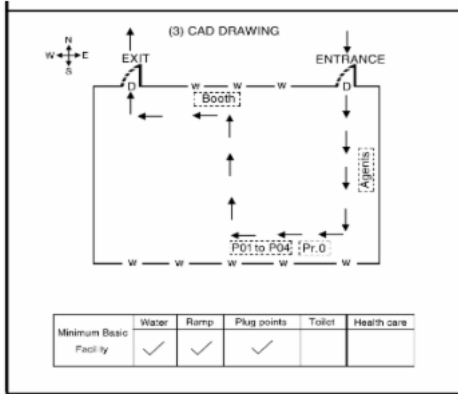

1 பெயர் : சரண்யா தந்தை பெயர்: வான்மதி வீட்டு எண் : 2/103 வயது : 25 பாலினம் : பெண்	RWL1296029 Photo is available	2 பெயர் : புஷ்பா கணவர் பெயர்: முருகன் வீட்டு எண் : 4/414 வயது : 36 பாலினம் : பெண்	RWL1240274 Photo is available	3 பெயர் : சந்தியா தந்தை பெயர்: துரை வீட்டு எண் : 27 வயது : 25 பாலினம் : பெண்	RWL1296169 Photo is available
4 பெயர் : துரை தந்தை பெயர்: முருகேசன் வீட்டு எண் : 27A வயது : 54 பாலினம் : ஆண்	RWL0192807 Photo is available	5 பெயர் : பாக்கியலட்சுமி கணவர் பெயர்: விஜி வீட்டு எண் : 27/ஏ வயது : 23 பாலினம் : பெண்	RWL2372266 Photo is available	6 பெயர் : சூர்யா தந்தை பெயர்: மணி வீட்டு எண் : 70 வயது : 23 பாலினம் : ஆண்	RWL2346849 Photo is available
7 பெயர் : சசிகுமார் தந்தை பெயர்: துரை வீட்டு எண் : 227 வயது : 26 பாலினம் : ஆண்	RWL1220045 Photo is available	8 பெயர் : தீபிகா தந்தை பெயர்: ஆறுமுகம் வீட்டு எண் : 266 வயது : 26 பாலினம் : பெண்	RWL1275502 Photo is available	9 பெயர் : வான்மதி தந்தை பெயர்: கோவிந்தன் வீட்டு எண் : 271 வயது : 71 பாலினம் : ஆண்	RWL1715457 Photo is available
10 பெயர் : அம்பிகா கணவர் பெயர்: வான்மதி வீட்டு எண் : 271 வயது : 66 பாலினம் : பெண்	RWL1715465 Photo is available	11 பெயர் : செல்வி கணவர் பெயர்: வான்மதி வீட்டு எண் : 271 வயது : 46 பாலினம் : பெண்	JNP1821875 Photo is available	12 பெயர் : ராஜா தந்தை பெயர்: கோவிந்தராஜி வீட்டு எண் : 272 வயது : 55 பாலினம் : ஆண்	RWL1715473 Photo is available
13 பெயர் : செல்வி கணவர் பெயர்: ராஜா வீட்டு எண் : 272 வயது : 50 பாலினம் : பெண்	RWL1715481 Photo is available	14 பெயர் : மல்லிகா கணவர் பெயர்: கோவிந்தராஜி வீட்டு எண் : 273 வயது : 67 பாலினம் : பெண்	RWL1715499 Photo is available	15 பெயர் : துரை தந்தை பெயர்: கோவிந்தராஜி வீட்டு எண் : 273 வயது : 50 பாலினம் : ஆண்	RWL1715507 Photo is available
16 பெயர் : மகேஷ்வரி கணவர் பெயர்: துரை வீட்டு எண் : 273 வயது : 43 பாலினம் : பெண்	RWL2323376 Photo is available	17 பெயர் : ராமமூர்த்தி தந்தை பெயர்: வெங்கட்டன் வீட்டு எண் : 273 வயது : 37 பாலினம் : ஆண்	RWL0283341 Photo is available	18 பெயர் : மஞ்சளா கணவர் பெயர்: ராமமூர்த்தி வீட்டு எண் : 273 வயது : 34 பாலினம் : பெண்	RWL0925065 Photo is available
19 பெயர் : பவுணு கணவர் பெயர்: முருகேசன் வீட்டு எண் : 274 வயது : 71 பாலினம் : பெண்	RWL1715515 Photo is available	20 பெயர் : வளர்மதி கணவர் பெயர்: துரை வீட்டு எண் : 274 வயது : 50 பாலினம் : பெண்	JNP4642765 Photo is available	21 பெயர் : சம்பத் தந்தை பெயர்: முருகேசன் வீட்டு எண் : 275 வயது : 56 பாலினம் : ஆண்	RWL1715523 Photo is available
22 பெயர் : சகுந்தலா கணவர் பெயர்: சம்பத் வீட்டு எண் : 275 வயது : 51 பாலினம் : பெண்	RWL1715531 Photo is available	23 பெயர் : அன்னம்மாள் கணவர் பெயர்: வெங்கட்டன் வீட்டு எண் : 276 வயது : 53 பாலினம் : பெண்	RWL1715549 Photo is available	24 பெயர் : கபிலேஷ் ச தந்தை பெயர்: சம்பத் வீட்டு எண் : 280 வயது : 29 பாலினம் : ஆண்	RWL1219997 Photo is available
25 பெயர் : குழந்தையம்மாள் கணவர் பெயர்: கண்ணன் வீட்டு எண் : 282 வயது : 69 பாலினம் : பெண்	RWL0092908 Photo is available	26 பெயர் : சம்பத்து தந்தை பெயர்: கண்ணன் வீட்டு எண் : 282 வயது : 55 பாலினம் : ஆண்	RWL0092916 Photo is available	27 பெயர் : ரங்கநாயகி கணவர் பெயர்: சம்பத்து வீட்டு எண் : 282 வயது : 51 பாலினம் : பெண்	RWL0092924 Photo is available
28 பெயர் : முரளி தந்தை பெயர்: சின்னக்கண்ணன் வீட்டு எண் : 282 வயது : 36 பாலினம் : ஆண்	RWL0092882 Photo is available	29 பெயர் : பரணி ஏ கணவர் பெயர்: முரளி வீட்டு எண் : 282 வயது : 26 பாலினம் : பெண்	RWL2619617 Photo is available	30 பெயர் : சோனியா கணவர் பெயர்: சரவணன் வீட்டு எண் : 285 வயது : 25 பாலினம் : பெண்	RWL1316959 Photo is available