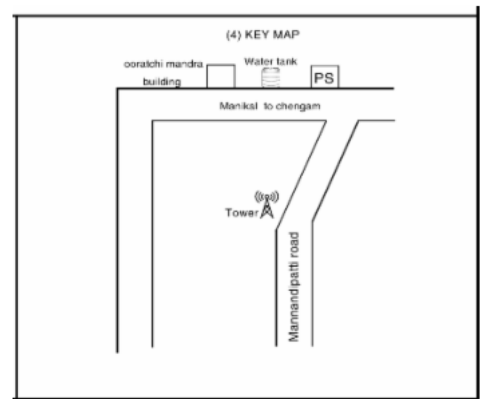

Cad View

Key MAP View