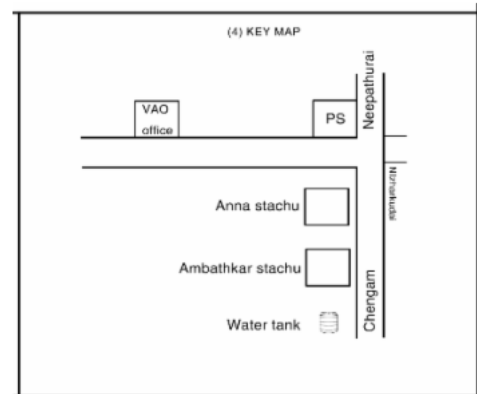

Google Map View

Polling Station Building Front View

Polling Station Front View

Cad View

Key MAP View

சட்டமன்றத் தொகுதியின் எண் மற்றும் பெயர் : 62-செங்கம் பிரிவு எண் மற்றும் பெயர் 1-மேல்ராவந்தவாடி (வ.கி) மற்றும் (ஊ), வார்டு 1 மேல்ராவந்தவாடி வடக்கு தெரு