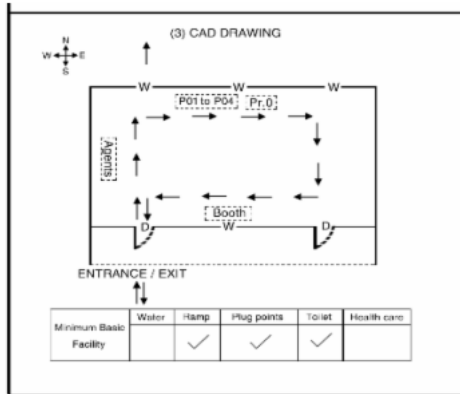

Google Map View

Polling Station Building Front View

Polling Station Front View

Cad View

Key MAP View

சட்டமன்றத் தொகுதியின் எண் மற்றும் பெயர் : 62-செங்கம் பிரிவு எண் மற்றும் பெயர் 1-மேல்ராவந்தவாடி (வ.கி) மற்றும் (ஊ), வார்டு 1 மேல்ராவந்தவாடி வடக்கு தெரு