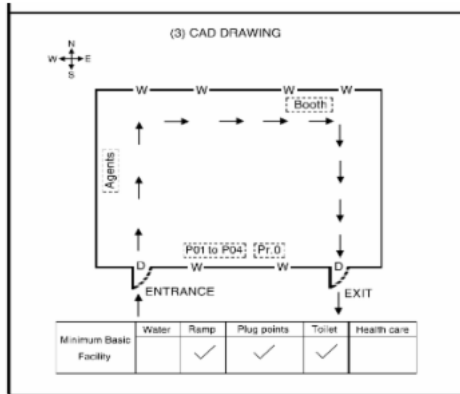

வாக்காளர் பதிவு அலுவலரின்
கையொப்பம்

Nazri Naksha

Google Map View

Polling Station Building Front View

Polling Station Front View

Cad View

Key MAP View

1 பெயர் : மீனா கணவர் பெயர் : மாவீரன் வீட்டு எண் : 0 வயது : 36 பாலினம் : பெண் Photo is available	RWL1316397	2 பெயர் : ஆனந்தவள்ளி தந்தை பெயர் : நீதி வீட்டு எண் : 0 வயது : 25 பாலினம் : பெண் Photo is available	RWL1316355	3 பெயர் : கல்யாணி கணவர் பெயர் : முருகன் வீட்டு எண் : 1 வயது : 41 பாலினம் : பெண் Photo is available	RWL0533257
4 பெயர் : திருப்பதி தந்தை பெயர் : சந்திரன் வீட்டு எண் : 1 வயது : 34 பாலினம் : ஆண் Photo is available	RWL0928036	5 பெயர் : விஜயக்குமார் தந்தை பெயர் : தங்கராஜ் வீட்டு எண் : 1 வயது : 30 பாலினம் : ஆண் Photo is available	RWL1038173	6 பெயர் : சந்திரலேகா தந்தை பெயர் : ராஜி வீட்டு எண் : 1 வயது : 29 பாலினம் : பெண் Photo is available	RWL1038124
7 பெயர் : முரளி தந்தை பெயர் : முருகன் வீட்டு எண் : 1 வயது : 26 பாலினம் : ஆண் Photo is available	RWL1316421	8 பெயர் : மலர்மண்ணன் தந்தை பெயர் : ராமமூர்த்தி வீட்டு எண் : 2 வயது : 44 பாலினம் : ஆண் Photo is available	RWL0533240	9 பெயர் : செல்வகுமார் தந்தை பெயர் : சம்பத் வீட்டு எண் : 5 வயது : 31 பாலினம் : ஆண் Photo is available	RWL0710319
10 பெயர் : விஜயகுமார் தந்தை பெயர் : விக்ரமன் வீட்டு எண் : 23 வயது : 30 பாலினம் : ஆண் Photo is available	RWL1159573	11 பெயர் : தங்கம்மாள் -- கணவர் பெயர் : சேகர் வீட்டு எண் : 26 வயது : 38 பாலினம் : பெண் Photo is available	RWL0482760	12 பெயர் : பிரேம்குமார் தந்தை பெயர் : சங்கர் வீட்டு எண் : 26 வயது : 32 பாலினம் : ஆண் Photo is available	RWL0861237
13 பெயர் : பிரதீப் தந்தை பெயர் : சங்கர் வீட்டு எண் : 26 வயது : 30 பாலினம் : ஆண் Photo is available	RWL0861260	14 பெயர் : விஜய் தந்தை பெயர் : சங்கர் வீட்டு எண் : 26 வயது : 29 பாலினம் : ஆண் Photo is available	RWL0928119	15 பெயர் : வீரம்மாள் தந்தை பெயர் : அருள் வீட்டு எண் : 26A வயது : 38 பாலினம் : பெண் Photo is available	RWL0285221
16 பெயர் : நாராயணன் தந்தை பெயர் : சித்தன் வீட்டு எண் : 37 வயது : 64 பாலினம் : ஆண் Photo is available	RWL1159680	17 பெயர் : ராஜேஸ்வரி கணவர் பெயர் : நாராயணன் வீட்டு எண் : 37 வயது : 59 பாலினம் : பெண் Photo is available	RWL1159672	18 பெயர் : லட்சுமி கணவர் பெயர் : சண்முகம் வீட்டு எண் : 38 வயது : 37 பாலினம் : பெண் Photo is available	RWL1159664
19 பெயர் : உண்ணாமலை தந்தை பெயர் : ராமமூர்த்தி வீட்டு எண் : 42 வயது : 34 பாலினம் : பெண் Photo is available	RWL1159698	20 பெயர் : அஜித் தந்தை பெயர் : ராமமூர்த்தி வீட்டு எண் : 43 வயது : 28 பாலினம் : ஆண் Photo is available	RWL1159665	21 பெயர் : லட்சுமி கணவர் பெயர் : பழனி வீட்டு எண் : 48 வயது : 41 பாலினம் : பெண் Photo is available	RWL1159409
22 பெயர் : மோனல் தந்தை பெயர் : சித்ரா வீட்டு எண் : 57 வயது : 24 பாலினம் : பெண் Photo is available	RWL2419695	23 பெயர் : விங்கேஷ் தந்தை பெயர் : காசிமுத்து வீட்டு எண் : 67 வயது : 35 பாலினம் : ஆண் Photo is available	RWL0193532	24 பெயர் : மீனா கணவர் பெயர் : ஆலடியான் வீட்டு எண் : 86 வயது : 47 பாலினம் : பெண் Photo is available	RWL0193508
25 பெயர் : மெளனிகா தந்தை பெயர் : மகாலிங்கம் வீட்டு எண் : 86 வயது : 25 பாலினம் : பெண் Photo is available	RWL1288174	26 பெயர் : மகாலிங்கம் தந்தை பெயர் : செட்டி வீட்டு எண் : 86A வயது : 54 பாலினம் : ஆண் Photo is available	RWL2111912	27 பெயர் : சந்திரி கணவர் பெயர் : மகாலிங்கம் வீட்டு எண் : 86A வயது : 48 பாலினம் : பெண் Photo is available	JNP1377688
28 பெயர் : கலைவாணன் தந்தை பெயர் : மகாலிங்கம் வீட்டு எண் : 86B வயது : 23 பாலினம் : ஆண் Photo is available	RWL2368710	29 பெயர் : ஆலடியான் தந்தை பெயர் : கோவிந்தசாமி வீட்டு எண் : 86B வயது : 64 பாலினம் : ஆண் Photo is available	RWL2111938	30 பெயர் : சித்ரா கணவர் பெயர் : ராமமூர்த்தி வீட்டு எண் : 86B வயது : 50 பாலினம் : பெண் Photo is available	RWL2111946