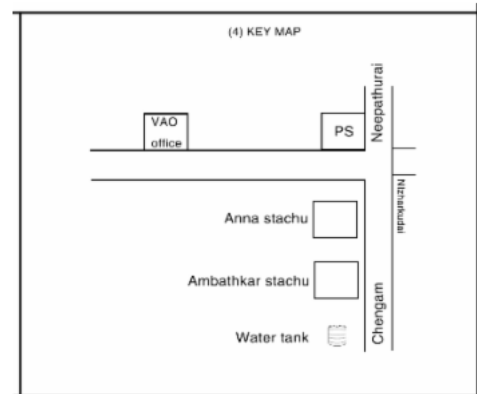

Cad View

Key MAP View