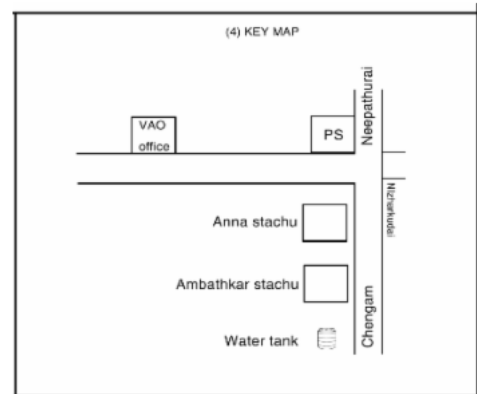

Cad View

Key MAP View