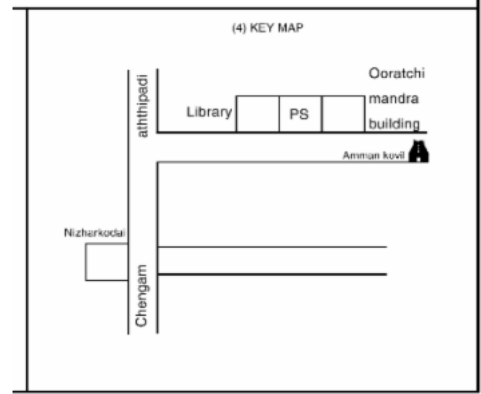

வாக்காளர் பதிவு அலுவலரின்
கையொப்பம்

Nazri Naksha

Google Map View

Polling Station Building Front View

Polling Station Front View

Cad View

Key MAP View

| | | | | | |
|--|----------------------------------|--|----------------------------------|---|----------------------------------|
| 31 பெயர் : பத்மினி கணவர் பெயர் : சுப்பிரமணி வீட்டு எண் : 83 வயது : 68 பாலினம் : பெண் | JNP2581551 Photo is available | 32 பெயர் : விஜயகுமார் ராதாகிருஷ்ணன் தந்தை பெயர் : ராதாகிருஷ்ணன் வீட்டு எண் : 84C வயது : 32 பாலினம் : ஆண் | RWL0887133 Photo is available | 33 பெயர் : ராஜி தந்தை பெயர் : அப்பாவு வீட்டு எண் : 85 வயது : 69 பாலினம் : ஆண் | RWL2124642 Photo is available |
| 34 பெயர் : ராதா கணவர் பெயர் : ராஜி வீட்டு எண் : 85 வயது : 58 பாலினம் : பெண் | RWL2124659 Photo is available | 35 பெயர் : பழநி தந்தை பெயர் : அப்பாவு வீட்டு எண் : 85 வயது : 57 பாலினம் : ஆண் | RWL2124667 Photo is available | 36 பெயர் : ஷோபா கணவர் பெயர் : பழநி வீட்டு எண் : 85 வயது : 50 பாலினம் : பெண் | RWL2124675 Photo is available |
| 37 பெயர் : ஏழுமலை தந்தை பெயர் : ராஜி வீட்டு எண் : 85 வயது : 42 பாலினம் : ஆண் | JNP4805271 Photo is available | 38 பெயர் : அருள் தந்தை பெயர் : ராஜி வீட்டு எண் : 85 வயது : 41 பாலினம் : ஆண் | RWL0097881 Photo is available | 39 பெயர் : லக்ஷ்மி கணவர் பெயர் : ஏழுமலை வீட்டு எண் : 85 வயது : 39 பாலினம் : பெண் | RWL0193995 Photo is available |
| 40 பெயர் : விஜய் தந்தை பெயர் : வெங்கடேசன் வீட்டு எண் : 85 வயது : 32 பாலினம் : ஆண் | RWL0984088 Photo is available | # 41 பெயர் : பிரசாந்த் தந்தை பெயர் : பழனி வீட்டு எண் : 85 வயது : 31 பாலினம் : ஆண் | RWL0807925 Photo is available | 42 பெயர் : திருமூர்த்தி தந்தை பெயர் : பழனி வீட்டு எண் : 85 வயது : 28 பாலினம் : ஆண் | RWL1160175 Photo is available |
| 43 பெயர் : முத்து தந்தை பெயர் : திருப்பதி வீட்டு எண் : 85A வயது : 50 பாலினம் : ஆண் | RWL2124683 Photo is available | 44 பெயர் : அமுலு கணவர் பெயர் : முத்து வீட்டு எண் : 85A வயது : 41 பாலினம் : பெண் | RWL0286765 Photo is available | # 45 பெயர் : சோனியா தந்தை பெயர் : கணேசன் வீட்டு எண் : 85ஏ வயது : 24 பாலினம் : பெண் | RWL2177434 Photo is available |
| 46 பெயர் : கலா தந்தை பெயர் : கிருஷ்ணன் வீட்டு எண் : 85D வயது : 54 பாலினம் : பெண் | JNP4681045 Photo is available | 47 பெயர் : மாரியம்மாள் கணவர் பெயர் : வெங்கடேசன் வீட்டு எண் : 85E வயது : 49 பாலினம் : பெண் | RWL2124717 Photo is available | 48 பெயர் : ஜானகி கணவர் பெயர் : வெங்கடேசன் வீட்டு எண் : 85E வயது : 41 பாலினம் : பெண் | RWL0984070 Photo is available |
| 49 பெயர் : அஜித் தந்தை பெயர் : வெங்கடேசன் வீட்டு எண் : 85இ வயது : 28 பாலினம் : ஆண் | RWL1269695 Photo is available | 50 பெயர் : ரத்தினம் தந்தை பெயர் : கிருஷ்ணப்பன் வீட்டு எண் : 86 வயது : 74 பாலினம் : ஆண் | RWL2124725 Photo is available | 51 பெயர் : கௌரியம்மாள் கணவர் பெயர் : ரத்தினம் வீட்டு எண் : 86 வயது : 63 பாலினம் : பெண் | RWL2124733 Photo is available |
| 52 பெயர் : முனியாண்டி தந்தை பெயர் : ரத்தினம் வீட்டு எண் : 86 வயது : 46 பாலினம் : ஆண் | JNP2581221 Photo is available | 53 பெயர் : சரஸ்வதி கணவர் பெயர் : முனியாண்டி வீட்டு எண் : 86 வயது : 44 பாலினம் : பெண் | JNP2581239 Photo is available | 54 பெயர் : மாரி தந்தை பெயர் : ரத்தினம் வீட்டு எண் : 86 வயது : 44 பாலினம் : ஆண் | JNP2581197 Photo is available |
| 55 பெயர் : வள்ளியம்மாள் கணவர் பெயர் : மாரி வீட்டு எண் : 86 வயது : 42 பாலினம் : பெண் | JNP2581247 Photo is available | 56 பெயர் : செல்வம் தந்தை பெயர் : ரத்தினம் வீட்டு எண் : 86 வயது : 39 பாலினம் : ஆண் | RWL0097899 Photo is available | 57 பெயர் : வரலட்சுமி தந்தை பெயர் : செல்வம் வீட்டு எண் : 86 வயது : 35 பாலினம் : பெண் | RWL0286773 Photo is available |
| 58 பெயர் : தமிழ்செல்வி தந்தை பெயர் : மாரி வீட்டு எண் : 86 வயது : 21 பாலினம் : பெண் | RWL2432458 Photo is available | 59 பெயர் : கண்ணம்மாள் கணவர் பெயர் : மாரி வீட்டு எண் : 86ஏ வயது : 22 பாலினம் : பெண் | RWL2431856 Photo is available | 60 பெயர் : சிலம்பரசன் மா தந்தை பெயர் : மாரி ர வீட்டு எண் : 86/ஏ வயது : 20 பாலினம் : ஆண் | RWL2535680 Photo is available |