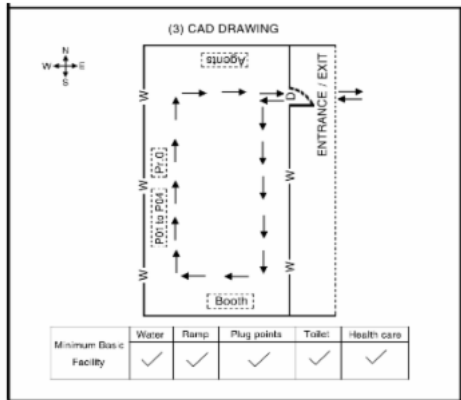

வாக்காளர் பதிவு அலுவலரின்
கையொப்பம்

Nazri Naksha

Google Map View

Polling Station Building Front View

Polling Station Front View

Cad View

Key MAP View

1 பெயர் : அறிவு தந்தை பெயர்: ஆறுமுகம் வீட்டு எண் : 1 வயது : 31 பாலினம் : ஆண்	RWL0895011 Photo is available	2 பெயர் : ஈஸ்வரி தந்தை பெயர்: அரசு வீட்டு எண் : 01 வயது : 31 பாலினம் : பெண்	RWL2419661 Photo is available	3 பெயர் : விஜய் தந்தை பெயர்: ஆறுமுகம் வீட்டு எண் : 1 வயது : 29 பாலினம் : ஆண்	RWL0895128 Photo is available
4 பெயர் : வினுச்சந்திரன் தந்தை பெயர்: சந்திரிகா வீட்டு எண் : 1 வயது : 29 பாலினம் : ஆண்	RWL0895029 Photo is available	5 பெயர் : சஞ்சை தந்தை பெயர்: கார்த்திக் வீட்டு எண் : 01 வயது : 20 பாலினம் : ஆண்	RWL2520674 Photo is available	6 பெயர் : ஸ்ரீ பிரியா தந்தை பெயர்: சக்திவேல் வீட்டு எண் : 1/100 வயது : 27 பாலினம் : பெண்	RWL2609089 Photo is available
7 பெயர் : வினிதா தந்தை பெயர்: மகாவிஷ்ணு வீட்டு எண் : 2 வயது : 27 பாலினம் : பெண்	RWL1130111 Photo is available	8 பெயர் : நித்திஷ் குமார் தந்தை பெயர்: மகாவிஷ்ணு வீட்டு எண் : 2/22ஏ வயது : 23 பாலினம் : ஆண்	RWL2250546 Photo is available	9 பெயர் : திலகவதி கணவர் பெயர்: அன்பழகன் வீட்டு எண் : 2-69 வயது : 40 பாலினம் : பெண்	RWL0009225 Photo is available
10 பெயர் : பிரசாத் தந்தை பெயர்: ராமமூர்த்தி வீட்டு எண் : 2-0C வயது : 38 பாலினம் : ஆண்	RWL0009027 Photo is available	11 பெயர் : கோபால் தந்தை பெயர்: முனுசாமி வீட்டு எண் : 3 வயது : 69 பாலினம் : ஆண்	RWL1424282 Photo is available	12 பெயர் : காசியம்மாள் கணவர் பெயர்: கோபால் வீட்டு எண் : 3 வயது : 61 பாலினம் : பெண்	JNP2322980 Photo is available
13 பெயர் : மாரி தந்தை பெயர்: கோபால் வீட்டு எண் : 3 வயது : 27 பாலினம் : ஆண்	RWL1130103 Photo is available	14 பெயர் : அம்பேத்கார் தந்தை பெயர்: பாலய்யன் வீட்டு எண் : 3-146E வயது : 35 பாலினம் : ஆண்	RWL0451401 Photo is available	15 பெயர் : மைக்கேல்ராஜ் தந்தை பெயர்: சம்பத் வீட்டு எண் : 5 வயது : 36 பாலினம் : ஆண்	RWL0009159 Photo is available
16 பெயர் : நந்தினி கணவர் பெயர்: மைக்கேல்ராஜ் வீட்டு எண் : 5 வயது : 33 பாலினம் : பெண்	RWL0965459 Photo is available	17 பெயர் : திவாகர் தந்தை பெயர்: சம்பத் வீட்டு எண் : 05 வயது : 20 பாலினம் : ஆண்	RWL2546935 Photo is available	18 பெயர் : சம்பத் தந்தை பெயர்: கண்ணன் வீட்டு எண் : 6 வயது : 56 பாலினம் : ஆண்	RWL1424308 Photo is available
19 பெயர் : மகாலிங்கம் தந்தை பெயர்: தம்பு வீட்டு எண் : 11 வயது : 56 பாலினம் : ஆண்	RWL1424316 Photo is available	20 பெயர் : ஜெயக்கொடி கணவர் பெயர்: மகாலிங்கம் வீட்டு எண் : 11 வயது : 49 பாலினம் : பெண்	JNP1116102 Photo is available	21 பெயர் : மகேந்திரன் தந்தை பெயர்: மகாலிங்கம் வீட்டு எண் : 11 வயது : 32 பாலினம் : ஆண்	RWL0894964 Photo is available
22 பெயர் : பாண்டித்துரை தந்தை பெயர்: மகாலிங்கம் வீட்டு எண் : 11 வயது : 28 பாலினம் : ஆண்	RWL1130053 Photo is available	23 பெயர் : சுபாஷ் தந்தை பெயர்: மகாலிங்கம் வீட்டு எண் : 11 வயது : 26 பாலினம் : ஆண்	RWL1265974 Photo is available	24 பெயர் : பவுங்குமார் தந்தை பெயர்: கண்ணன் வீட்டு எண் : 12 வயது : 23 பாலினம் : ஆண்	RWL2250413 Photo is available
25 பெயர் : கண்ணன் தந்தை பெயர்: குண்டாலு வீட்டு எண் : 13 வயது : 51 பாலினம் : ஆண்	RWL1424324 Photo is available	26 பெயர் : சமன் தந்தை பெயர்: தீப்பாஞ்சான் வீட்டு எண் : 13 வயது : 36 பாலினம் : ஆண்	RWL0009167 Photo is available	27 பெயர் : மோனிஷா கணவர் பெயர்: சமன் வீட்டு எண் : 13 வயது : 26 பாலினம் : பெண்	RWL1295245 Photo is available
28 பெயர் : தீப்பாஞ்சான் தந்தை பெயர்: ராஜகோபால் வீட்டு எண் : 14 வயது : 61 பாலினம் : ஆண்	RWL1424332 Photo is available	29 பெயர் : அங்கம்மாள் கணவர் பெயர்: தீப்பாஞ்சான் வீட்டு எண் : 14 வயது : 58 பாலினம் : பெண்	RWL1424340 Photo is available	30 பெயர் : விஜயராகவன் தாயின் பெயர்: முனியம்மாள் வீட்டு எண் : 14 வயது : 39 பாலினம் : ஆண்	RWL0895003 Photo is available