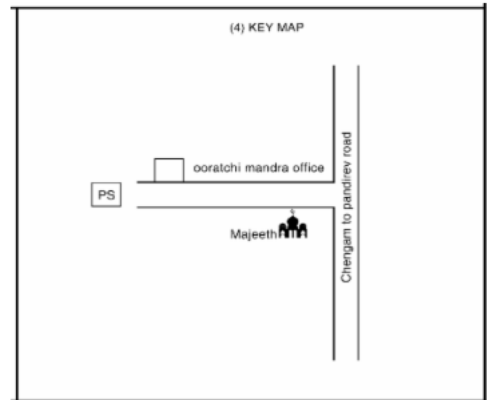

வாக்காளர் பதிவு அலுவலரின்
கையொப்பம்

Nazri Naksha

Google Map View

Polling Station Building Front View

Polling Station Front View

Cad View

Key MAP View

1 பெயர் : அறிவு தந்தை பெயர்: ஆறுமுகம் வீட்டு எண் : 1 வயது : 31 பாலினம் : ஆண்	RWL0895011 Photo is available	2 பெயர் : ஈஸ்வரி தந்தை பெயர்: அரசு வீட்டு எண் : 01 வயது : 31 பாலினம் : பெண்	RWL2419661 Photo is available	3 பெயர் : விஜய் தந்தை பெயர்: ஆறுமுகம் வீட்டு எண் : 1 வயது : 29 பாலினம் : ஆண்	RWL0895128 Photo is available
4 பெயர் : வினுச்சந்திரன் தந்தை பெயர்: சந்திரிகா வீட்டு எண் : 1 வயது : 29 பாலினம் : ஆண்	RWL0895029 Photo is available	5 பெயர் : சஞ்சை தந்தை பெயர்: கார்த்திக் வீட்டு எண் : 01 வயது : 20 பாலினம் : ஆண்	RWL2520674 Photo is available	6 பெயர் : ஸ்ரீ பிரியா தந்தை பெயர்: சக்திவேல் வீட்டு எண் : 1/100 வயது : 27 பாலினம் : பெண்	RWL2609089 Photo is available
7 பெயர் : வினிதா தந்தை பெயர்: மகாவிஷ்ணு வீட்டு எண் : 2 வயது : 27 பாலினம் : பெண்	RWL1130111 Photo is available	8 பெயர் : நித்திஷ் குமார் தந்தை பெயர்: மகாவிஷ்ணு வீட்டு எண் : 2/22ஏ வயது : 23 பாலினம் : ஆண்	RWL2250546 Photo is available	9 பெயர் : திலகவதி கணவர் பெயர்: அன்பழகன் வீட்டு எண் : 2-69 வயது : 40 பாலினம் : பெண்	RWL0009225 Photo is available
10 பெயர் : பிரசாத் தந்தை பெயர்: ராமமூர்த்தி வீட்டு எண் : 2-0C வயது : 38 பாலினம் : ஆண்	RWL0009027 Photo is available	11 பெயர் : கோபால் தந்தை பெயர்: முனுசாமி வீட்டு எண் : 3 வயது : 69 பாலினம் : ஆண்	RWL1424282 Photo is available	12 பெயர் : காசியம்மாள் கணவர் பெயர்: கோபால் வீட்டு எண் : 3 வயது : 61 பாலினம் : பெண்	JNP2322980 Photo is available
13 பெயர் : மாரி தந்தை பெயர்: கோபால் வீட்டு எண் : 3 வயது : 27 பாலினம் : ஆண்	RWL1130103 Photo is available	14 பெயர் : அம்பேத்கார் தந்தை பெயர்: பாலய்யன் வீட்டு எண் : 3-146E வயது : 35 பாலினம் : ஆண்	RWL0451401 Photo is available	15 பெயர் : மைக்கேல்ராஜ் தந்தை பெயர்: சம்பத் வீட்டு எண் : 5 வயது : 36 பாலினம் : ஆண்	RWL0009159 Photo is available
16 பெயர் : நந்தினி கணவர் பெயர்: மைக்கேல்ராஜ் வீட்டு எண் : 5 வயது : 33 பாலினம் : பெண்	RWL0965459 Photo is available	17 பெயர் : திவாகர் தந்தை பெயர்: சம்பத் வீட்டு எண் : 05 வயது : 20 பாலினம் : ஆண்	RWL2546935 Photo is available	18 பெயர் : சம்பத் தந்தை பெயர்: கண்ணன் வீட்டு எண் : 6 வயது : 56 பாலினம் : ஆண்	RWL1424308 Photo is available
19 பெயர் : மகாலிங்கம் தந்தை பெயர்: தம்பு வீட்டு எண் : 11 வயது : 56 பாலினம் : ஆண்	RWL1424316 Photo is available	20 பெயர் : ஜெயக்கொடி கணவர் பெயர்: மகாலிங்கம் வீட்டு எண் : 11 வயது : 49 பாலினம் : பெண்	JNP1116102 Photo is available	21 பெயர் : மகேந்திரன் தந்தை பெயர்: மகாலிங்கம் வீட்டு எண் : 11 வயது : 32 பாலினம் : ஆண்	RWL0894964 Photo is available
22 பெயர் : பாண்டித்துரை தந்தை பெயர்: மகாலிங்கம் வீட்டு எண் : 11 வயது : 28 பாலினம் : ஆண்	RWL1130053 Photo is available	23 பெயர் : சுபாஷ் தந்தை பெயர்: மகாலிங்கம் வீட்டு எண் : 11 வயது : 26 பாலினம் : ஆண்	RWL1265974 Photo is available	24 பெயர் : பவுங்குமார் தந்தை பெயர்: கண்ணன் வீட்டு எண் : 12 வயது : 23 பாலினம் : ஆண்	RWL2250413 Photo is available
25 பெயர் : கண்ணன் தந்தை பெயர்: குண்டாலு வீட்டு எண் : 13 வயது : 51 பாலினம் : ஆண்	RWL1424324 Photo is available	26 பெயர் : சமன் தந்தை பெயர்: தீப்பாஞ்சான் வீட்டு எண் : 13 வயது : 36 பாலினம் : ஆண்	RWL0009167 Photo is available	27 பெயர் : மோனிஷா கணவர் பெயர்: சமன் வீட்டு எண் : 13 வயது : 26 பாலினம் : பெண்	RWL1295245 Photo is available
28 பெயர் : தீப்பாஞ்சான் தந்தை பெயர்: ராஜகோபால் வீட்டு எண் : 14 வயது : 61 பாலினம் : ஆண்	RWL1424332 Photo is available	29 பெயர் : அங்கம்மாள் கணவர் பெயர்: தீப்பாஞ்சான் வீட்டு எண் : 14 வயது : 58 பாலினம் : பெண்	RWL1424340 Photo is available	30 பெயர் : விஜயராகவன் தாயின் பெயர்: முனியம்மாள் வீட்டு எண் : 14 வயது : 39 பாலினம் : ஆண்	RWL0895003 Photo is available