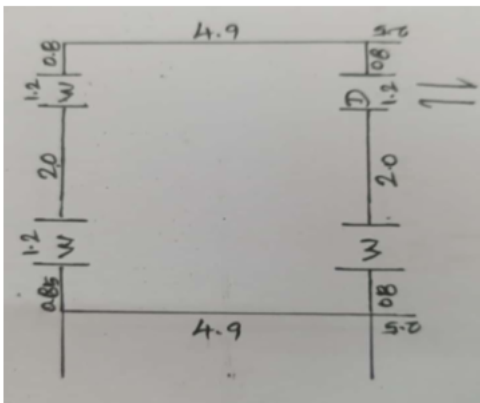

Google Map View

Polling Station Building Front View

Polling Station Front View

Cad View

Key MAP View

சட்டமன்றத் தொகுதியின் எண் மற்றும் பெயர் : 62-செங்கம்
பிரிவு எண் மற்றும் பெயர் 1-நீப்பத்துறை (வ.கி) மற்றும் (ஊ), வார்டு 1 மாரியம்மன் கோயில் தெரு