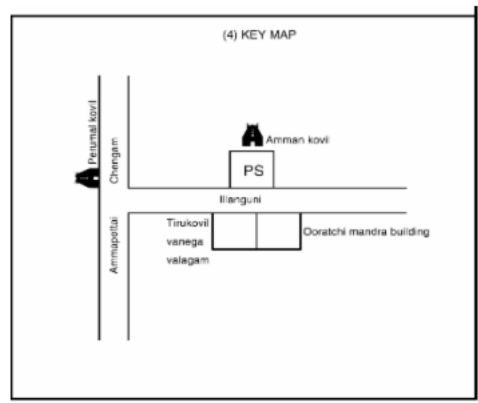

Google Map View

Polling Station Building Front View

Polling Station Front View

Cad View

Key MAP View

சட்டமன்றத் தொகுதியின் எண் மற்றும் பெயர் : 62-செங்கம்
பிரிவு எண் மற்றும் பெயர் 1-நீப்பத்துறை (வ.கி) மற்றும் (ஊ), வார்டு 1 மாரியம்மன் கோயில் தெரு