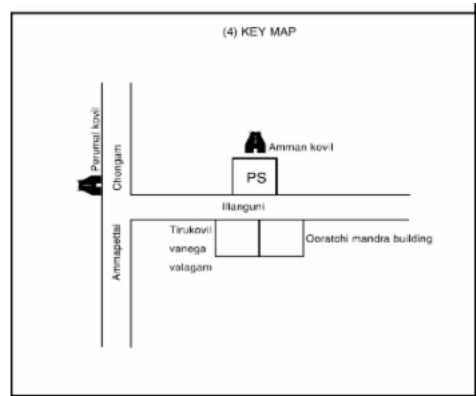

Google Map View

Polling Station Building Front View

Polling Station Front View

Cad View

Key MAP View

1 பெயர் : சிவலிங்கம் தந்தை பெயர்: அப்பாவு வீட்டு எண் : 1 வயது : 65 பாலினம் : ஆண்	RWL0615286 Photo is available	2 பெயர் : சூானம்மாள் கணவர் பெயர்: குணசேகரன் வீட்டு எண் : 1 வயது : 55 பாலினம் : பெண்	RWL0712208 Photo is available	# 3 பெயர் : கோவரதன் தந்தை பெயர்: சிவலிங்கம் வீட்டு எண் : 1 வயது : 30 பாலினம் : ஆண்	RWL0808725 Photo is available
4 பெயர் : பானடியன் தந்தை பெயர்: வேலு வீட்டு எண் : 1 வயது : 28 பாலினம் : ஆண்	RWL1039569 Photo is available	5 பெயர் : குப்புசாமி தந்தை பெயர்: காசி வீட்டு எண் : 9 வயது : 36 பாலினம் : ஆண்	RWL0194464 Photo is available	6 பெயர் : மீனா தந்தை பெயர்: சின்னசாமி வீட்டு எண் : 195 வயது : 35 பாலினம் : பெண்	RWL0099408 Photo is available
7 பெயர் : இந்துமதி கணவர் பெயர்: ரங்கசாமி வீட்டு எண் : 198 வயது : 55 பாலினம் : பெண்	RWL1085398 Photo is available	8 பெயர் : செந்தில் பாரத் தந்தை பெயர்: கோவிந்தராஜி வீட்டு எண் : 199 வயது : 48 பாலினம் : ஆண்	RWL1365345 Photo is available	9 பெயர் : நிரந்தரி கணவர் பெயர்: மாணிக்கம் வீட்டு எண் : 213 வயது : 42 பாலினம் : பெண்	RWL0099283 Photo is available
10 பெயர் : தனலட்சுமி கணவர் பெயர்: பிரபு வீட்டு எண் : 218 வயது : 39 பாலினம் : பெண்	RWL0099416 Photo is available	11 பெயர் : மேனகா கணவர் பெயர்: ராஜ்குமார் வீட்டு எண் : 226 வயது : 40 பாலினம் : பெண்	RWL0099432 Photo is available	12 பெயர் : பூந்தேவி கணவர் பெயர்: செந்தில்பாரத் வீட்டு எண் : 267 வயது : 45 பாலினம் : பெண்	RWL0483453 Photo is available
13 பெயர் : ராம்குமார் தந்தை பெயர்: சேகர் வீட்டு எண் : 267 வயது : 36 பாலினம் : ஆண்	RWL0517623 Photo is available	14 பெயர் : அனந்தநாயகி கணவர் பெயர்: அரசன் வீட்டு எண் : 268 வயது : 52 பாலினம் : பெண்	RWL0099440 Photo is available	15 பெயர் : காந்தம்மாள் தந்தை பெயர்: பொன்னன் வீட்டு எண் : 270 வயது : 73 பாலினம் : பெண்	RWL1740547 Photo is available
16 பெயர் : சேகர் தந்தை பெயர்: பொன்னன் வீட்டு எண் : 270 வயது : 51 பாலினம் : ஆண்	RWL1740554 Photo is available	17 பெயர் : பூஷ்பா கணவர் பெயர்: சேகர் வீட்டு எண் : 270 வயது : 45 பாலினம் : பெண்	RWL1365949 Photo is available	18 பெயர் : ரம்யா தந்தை பெயர்: கண்ணாயிரம் வீட்டு எண் : 272 வயது : 43 பாலினம் : பெண்	JNP2595239 Photo is available
19 பெயர் : வாடாமல்லை கணவர் பெயர்: சிவலிங்கம் வீட்டு எண் : 278 வயது : 59 பாலினம் : பெண்	RWL0615294 Photo is available	20 பெயர் : சரோஜா கணவர் பெயர்: முனுசாமி வீட்டு எண் : 278 வயது : 46 பாலினம் : பெண்	RWL0483461 Photo is available	21 பெயர் : அருண் குமார் தந்தை பெயர்: அய்யாவு வீட்டு எண் : 278 வயது : 32 பாலினம் : ஆண்	RWL0712091 Photo is available
22 பெயர் : அய்யாவு தந்தை பெயர்: அயின் வீட்டு எண் : 279 வயது : 58 பாலினம் : ஆண்	RWL1740562 Photo is available	23 பெயர் : செல்வி கணவர் பெயர்: அய்யாவு வீட்டு எண் : 279 வயது : 51 பாலினம் : பெண்	RWL1740570 Photo is available	24 பெயர் : ஆறுமுகம் தந்தை பெயர்: அயின் வீட்டு எண் : 279 வயது : 51 பாலினம் : ஆண்	RWL1740588 Photo is available
25 பெயர் : மணிகண்டன் தந்தை பெயர்: ஆறுமுகம் வீட்டு எண் : 279 வயது : 20 பாலினம் : ஆண்	RWL2583839 Photo is available	26 பெயர் : வெற்றிசெல்வம் தந்தை பெயர்: மோகன் வீட்டு எண் : 281 வயது : 41 பாலினம் : ஆண்	RWL0397273 Photo is available	27 பெயர் : சுகப்பிரியா கணவர் பெயர்: வெற்றிச்செல்வம் வீட்டு எண் : 281 வயது : 32 பாலினம் : பெண்	RWL0861872 Photo is available
28 பெயர் : விஜயலட்சுமி தந்தை பெயர்: பிரபு வீட்டு எண் : 299 வயது : 34 பாலினம் : பெண்	RWL2347722 Photo is available	29 பெயர் : ஜஸ்வந்தா கணவர் பெயர்: பாண்டியன் வீட்டு எண் : 397 வயது : 25 பாலினம் : பெண்	RWL2633386 Photo is available	30 பெயர் : மணிகண்டன் தாயின் பெயர்: சேகர் வீட்டு எண் : 399 வயது : 28 பாலினம் : ஆண்	RWL1339670 Photo is available