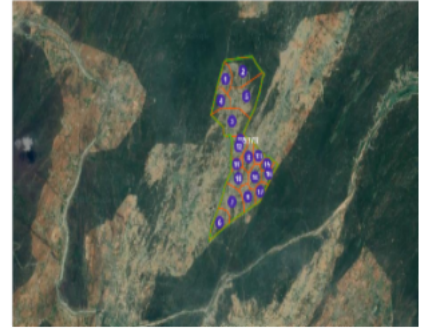

Google Map View

Polling Station Building Front View

Polling Station Front View

Cad View

Key MAP View

சட்டமன்றத் தொகுதியின் எண் மற்றும் பெயர் : 62-பெயர் : இளங்கண்ணி (ஊ), வார்டு 5 குருமப்பட்டி மாரியம்மன் கோயில் தெரு
பிரிவு எண் மற்றும் பெயர் 1-குருமப்பட்டி (வ.கி) இளங்கண்ணி (ஊ), வார்டு 5 குருமப்பட்டி மாரியம்மன் கோயில் தெரு