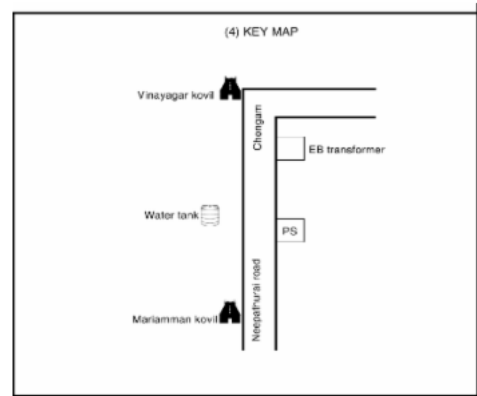

Google Map View

Polling Station Building Front View

Polling Station Front View

Cad View

Key MAP View

சட்டமன்றத் தொகுதியின் எண் மற்றும் பெயர் : 62-பெயர் : இளங்கண்ணி (ஊ), வார்டு 5 குருமப்பட்டி மாரியம்மன் கோயில் தெரு
பிரிவு எண் மற்றும் பெயர் 1-குருமப்பட்டி (வ.கி) இளங்கண்ணி (ஊ), வார்டு 5 குருமப்பட்டி மாரியம்மன் கோயில் தெரு