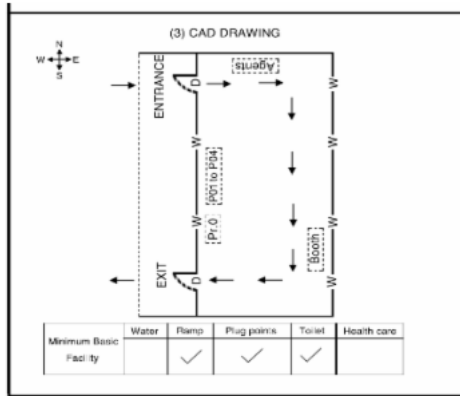

Google Map View

Polling Station Building Front View

Polling Station Front View

Cad View

Key MAP View

சட்டமன்றத் தொகுதியின் எண் மற்றும் பெயர் : 62-பெயர் : இளங்கண்ணி (ஊ), வார்டு 5 குருமப்பட்டி மாரியம்மன் கோயில் தெரு
பிரிவு எண் மற்றும் பெயர் 1-குருமப்பட்டி (வ.கி) இளங்கண்ணி (ஊ), வார்டு 5 குருமப்பட்டி மாரியம்மன் கோயில் தெரு