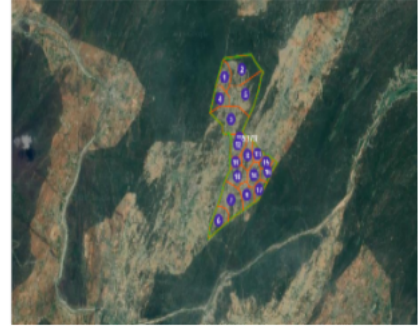

Google Map View