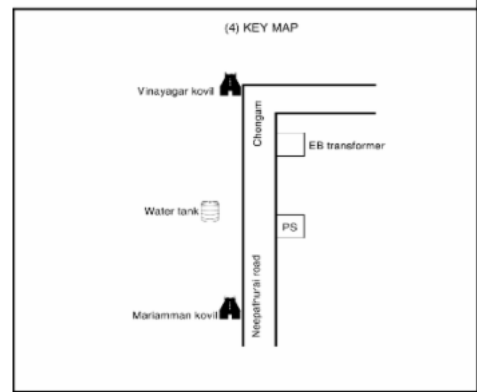

Key MAP View