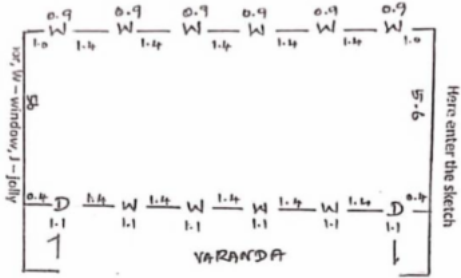

Google Map View

Polling Station Building Front View

Polling Station Front View

Cad View

Key MAP View

1 பெயர் : மஞ்சலா கணவர் பெயர் : சென்னகிருஷ்ணன் வீட்டு எண் : 1 வயது : 35 பாலினம் : பெண் Photo is available RWL0398289	2 பெயர் : சின்னகவுண்டர் தந்தை பெயர் : கணி வீட்டு எண் : 1 வயது : 28 பாலினம் : ஆண் Photo is available RWL1085471	3 பெயர் : சங்கீதா கணவர் பெயர் : சிங்காரவேலன் வீட்டு எண் : 1 வயது : 24 பாலினம் : பெண் Photo is available RWL2464071
4 பெயர் : காயத்ரி கணவர் பெயர் : சின்னா கவுண்டர் வீட்டு எண் : 1 வயது : 22 பாலினம் : பெண் Photo is available RWL2418176	5 பெயர் : ஜீவா தந்தை பெயர் : வெங்கட்ராமன் வீட்டு எண் : 1/95 வயது : 23 பாலினம் : ஆண் Photo is available RWL2347821	6 பெயர் : விருத்தா கணவர் பெயர் : சிவா வீட்டு எண் : 10 வயது : 34 பாலினம் : பெண் Photo is available RWL2347862
7 பெயர் : தேவிகா கணவர் பெயர் : சுதாகர் வீட்டு எண் : 10 வயது : 26 பாலினம் : பெண் Photo is available RWL1222942	8 பெயர் : தனலட்சுமி கணவர் பெயர் : அஜித்குமார் வீட்டு எண் : 22ஏ வயது : 24 பாலினம் : பெண் Photo is available RWL2162287	9 பெயர் : முருகன் தந்தை பெயர் : சேட்டு வீட்டு எண் : 41 வயது : 40 பாலினம் : ஆண் Photo is available RWL0616342
10 பெயர் : தாமரை செல்வி கணவர் பெயர் : முருகன் வீட்டு எண் : 41 வயது : 34 பாலினம் : பெண் Photo is available RWL1115641	11 பெயர் : திருப்பதி தந்தை பெயர் : ராஜாமணி வீட்டு எண் : 42A வயது : 35 பாலினம் : ஆண் Photo is available RWL0398461	12 பெயர் : மகேஷ்வரி கணவர் பெயர் : வெங்கடேசன் வீட்டு எண் : 55ஏ வயது : 22 பாலினம் : பெண் Photo is available RWL2372662
13 பெயர் : சிங்காரவேலன் கோ தந்தை பெயர் : கோவிந்தன் வீட்டு எண் : 57 வயது : 33 பாலினம் : ஆண் Photo is available RWL0398453	14 பெயர் : திருப்பதி தந்தை பெயர் : கோவிந்தன் வீட்டு எண் : 73ஏ வயது : 30 பாலினம் : ஆண் Photo is available RWL0809491	15 பெயர் : பிரபாகரன் தந்தை பெயர் : சேகர் வீட்டு எண் : 90பி வயது : 33 பாலினம் : ஆண் Photo is available RWL0290304
16 பெயர் : கோமதி கணவர் பெயர் : ராமகிருஷ்ணன் வீட்டு எண் : 134 வயது : 27 பாலினம் : பெண் Photo is available RWL1161645	17 பெயர் : விஜயலட்சுமி கணவர் பெயர் : வடிவேல் வீட்டு எண் : 168 வயது : 37 பாலினம் : பெண் Photo is available RWL0984963	18 பெயர் : தேவராஜி தந்தை பெயர் : பூவன் வீட்டு எண் : 431 வயது : 53 பாலினம் : ஆண் Photo is available RWL1765437
19 பெயர் : இராஜவேணி கணவர் பெயர் : தேவராஜ் வீட்டு எண் : 431 வயது : 49 பாலினம் : பெண் Photo is available RWL1765445	20 பெயர் : முரளி தந்தை பெயர் : சம்பத் வீட்டு எண் : 433 வயது : 26 பாலினம் : ஆண் Photo is available RWL1222843	21 பெயர் : சென்னம்மாள் கணவர் பெயர் : கோவிந்தராஜி வீட்டு எண் : 437 வயது : 45 பாலினம் : பெண் Photo is available JNP5056734
22 பெயர் : வெங்கட்ராமன் தந்தை பெயர் : வேடி வீட்டு எண் : 438 வயது : 45 பாலினம் : ஆண் Photo is available JNP5056759	23 பெயர் : சுதாகர் தந்தை பெயர் : காளியப்பன் வீட்டு எண் : 446 வயது : 35 பாலினம் : ஆண் Photo is available RWL0290338	24 பெயர் : ஹரி கிருஷ்ணன் தந்தை பெயர் : வெங்கட்ராமன் வீட்டு எண் : 451 வயது : 29 பாலினம் : ஆண் Photo is available RWL1339639
25 பெயர் : பூவரசன் தந்தை பெயர் : தமிழரசன் வீட்டு எண் : 483 வயது : 25 பாலினம் : ஆண் Photo is available RWL1308402	26 பெயர் : பிரித்தா தந்தை பெயர் : மூர்த்தி வீட்டு எண் : 487 வயது : 27 பாலினம் : பெண் Photo is available RWL2260628	27 பெயர் : சிந்துஜா தந்தை பெயர் : மூர்த்தி வீட்டு எண் : 487 வயது : 23 பாலினம் : பெண் Photo is available RWL2260602
28 பெயர் : சக்தி தந்தை பெயர் : ஆறுமுகம் வீட்டு எண் : 496 வயது : 24 பாலினம் : ஆண் Photo is available RWL2162790	29 பெயர் : மனோகரன் தந்தை பெயர் : பட்டு வீட்டு எண் : 507 வயது : 61 பாலினம் : ஆண் Photo is available RWL1765452	30 பெயர் : அலமேலு கணவர் பெயர் : மனோகரன் வீட்டு எண் : 507 வயது : 57 பாலினம் : பெண் Photo is available RWL1765460