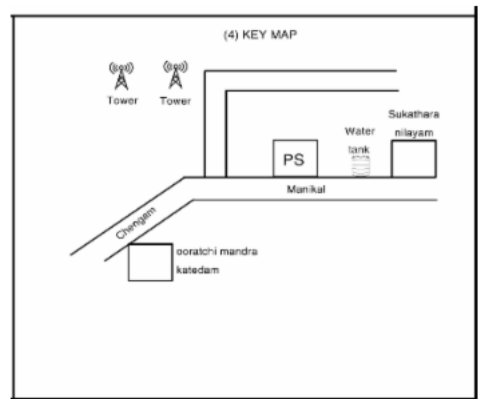

வாக்காளர் பதிவு அலுவலரின்  
கையொப்பம்

Nazri Naksha

Google Map View

Polling Station Building Front View

Polling Station Front View

Cad View

Key MAP View

சட்டமன்றத் தொகுதியின் எண் மற்றும் பெயர் : 62-செங்கம்  
பிரிவு எண் மற்றும் பெயர் 1-புளியம்பட்டி (வ.கி) மற்றும் (ஊ), வார்டு 1 வடக்கு தெரு