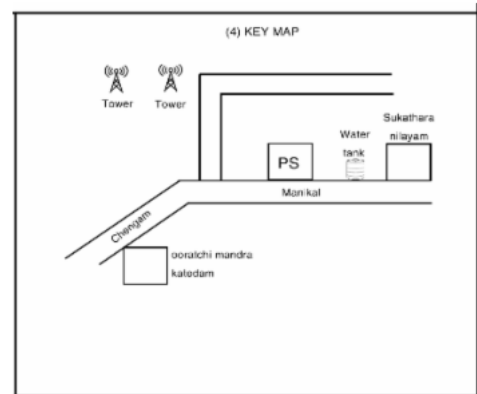

Google Map View

Polling Station Building Front View

Polling Station Front View

Cad View

Key MAP View

1 பெயர் : ஜெயராமன் தந்தை பெயர்: அய்யனார்சாமி வீட்டு எண் : 1 வயது : 71 பாலினம் : ஆண்	RWL1085992 Photo is available	2 பெயர் : பத்மா கணவர் பெயர்: வேடியப்பன் வீட்டு எண் : 1 வயது : 63 பாலினம் : பெண்	RWL0617431 Photo is available	3 பெயர் : உமா தந்தை பெயர்: முருகன் வீட்டு எண் : 1 வயது : 28 பாலினம் : பெண்	RWL1086016 Photo is available
4 பெயர் : நந்தினி கணவர் பெயர்: சுதாகர் வீட்டு எண் : 1 வயது : 26 பாலினம் : பெண்	RWL1250448 Photo is available	5 பெயர் : பிரபாவதி கணவர் பெயர்: பெரியசாமி வீட்டு எண் : 5 வயது : 46 பாலினம் : பெண்	JNP1364322 Photo is available	6 பெயர் : சின்னபிள்ளை கணவர் பெயர்: குபேரன் வீட்டு எண் : 6 வயது : 61 பாலினம் : பெண்	JNP1816578 Photo is available
7 பெயர் : கோகிலா கணவர் பெயர்: சுதாகர் வீட்டு எண் : 31/3 வயது : 30 பாலினம் : பெண்	RWL2520849 Photo is available	8 பெயர் : கோவிந்தசாமி தந்தை பெயர்: ராமசாமி வீட்டு எண் : 38 வயது : 87 பாலினம் : ஆண்	RWL1805829 Photo is available	9 பெயர் : ரமேஷ் தந்தை பெயர்: ஜெயராமன் வீட்டு எண் : 63 வயது : 31 பாலினம் : ஆண்	RWL1162247 Photo is available
10 பெயர் : வேடியப்பன் தந்தை பெயர்: அய்யாதுரை வீட்டு எண் : 64 வயது : 77 பாலினம் : ஆண்	RWL0985507 Photo is available	11 பெயர் : சரஸ்வதி கணவர் பெயர்: ராஜீவ்காந்தி வீட்டு எண் : 76 வயது : 29 பாலினம் : பெண்	RWL2451631 Photo is available	12 பெயர் : ஸ்ரீரஞ்சனி தா கணவர் பெயர்: பிரபு வீட்டு எண் : 77 வயது : 25 பாலினம் : பெண்	RWL2613586 Photo is available
13 பெயர் : பிரவீன்குமார் தந்தை பெயர்: வேலாயுதம் வீட்டு எண் : 89 வயது : 23 பாலினம் : ஆண்	RWL2378982 Photo is available	14 பெயர் : மதுமிதா மூ தந்தை பெயர்: மூர்த்தி வீட்டு எண் : 112 வயது : 21 பாலினம் : பெண்	RWL2629616 Photo is available	15 பெயர் : வினோத் தந்தை பெயர்: பெருமாள் வீட்டு எண் : 124 வயது : 26 பாலினம் : ஆண்	RWL1333541 Photo is available
16 பெயர் : முரளிகிருஷ்ணன் தந்தை பெயர்: ரமேஷ் வீட்டு எண் : 158 வயது : 25 பாலினம் : ஆண்	RWL2280535 Photo is available	17 பெயர் : சிவசக்தி தந்தை பெயர்: சின்னதம்பி வீட்டு எண் : 160 வயது : 23 பாலினம் : ஆண்	RWL2310423 Photo is available	18 பெயர் : பிரசாந்த் தந்தை பெயர்: ஏழுமலை வீட்டு எண் : 174 வயது : 27 பாலினம் : ஆண்	RWL1200047 Photo is available
19 பெயர் : வேடியம்மாள் கணவர் பெயர்: மகாலிங்கம் வீட்டு எண் : 350 வயது : 53 பாலினம் : பெண்	REQ0053231 Photo is available	20 பெயர் : முருகன் தந்தை பெயர்: மகாலிங்கம் வீட்டு எண் : 350 வயது : 31 பாலினம் : ஆண்	REQ0646232 Photo is available	21 பெயர் : கலைச்செல்வி கணவர் பெயர்: ஜோதி வீட்டு எண் : 356 வயது : 38 பாலினம் : பெண்	RWL1223213 Photo is available
22 பெயர் : ஹரி தந்தை பெயர்: குமார் வீட்டு எண் : 359/பீ வயது : 24 பாலினம் : ஆண்	RWL2266716 Photo is available	23 பெயர் : தருமதுரை தந்தை பெயர்: ஆறுமுகம் வீட்டு எண் : 377 வயது : 31 பாலினம் : ஆண்	RWL1223205 Photo is available	24 பெயர் : குணசேகரன் தந்தை பெயர்: அசோக்குமார் வீட்டு எண் : 382 வயது : 34 பாலினம் : ஆண்	RWL0291823 Photo is available
25 பெயர் : சத்யா கணவர் பெயர்: ஜெயகுமார் வீட்டு எண் : 442 வயது : 35 பாலினம் : பெண்	RWL0617555 Photo is available	26 பெயர் : அருண் குமார் தந்தை பெயர்: திருமால் செல்வன் வீட்டு எண் : 555 வயது : 23 பாலினம் : ஆண்	RWL2280675 Photo is available	27 பெயர் : வீரபாண்டியன் கே தந்தை பெயர்: கனகசபை வீட்டு எண் : 644 வயது : 32 பாலினம் : ஆண்	RWL0810861 Photo is available
28 பெயர் : வினோன் தந்தை பெயர்: சேட்டு வீட்டு எண் : 656 வயது : 31 பாலினம் : ஆண்	RWL0713933 Photo is available	29 பெயர் : இமேஷ் தந்தை பெயர்: குப்புசாமி வீட்டு எண் : 659 வயது : 31 பாலினம் : ஆண்	RWL0713917 Photo is available	30 பெயர் : ஏழுமலை தந்தை பெயர்: சேகர் வீட்டு எண் : 696 வயது : 34 பாலினம் : ஆண்	RWL0517888 Photo is available