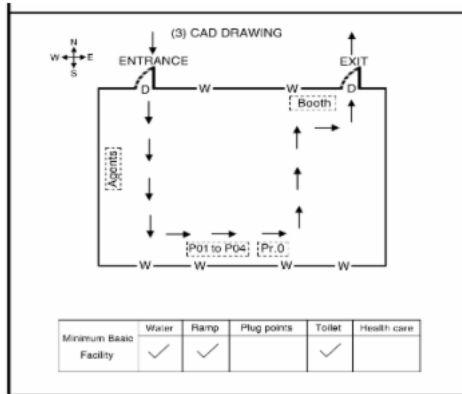

Google Map View

Polling Station Building Front View

Polling Station Front View

Cad View

Key MAP View

1 பெயர் : ஜெயராமன் தந்தை பெயர்: அய்யனார்சாமி வீட்டு எண் : 1 வயது : 71 பாலினம் : ஆண்	RWL1085992 Photo is available	2 பெயர் : பத்மா கணவர் பெயர்: வேடியப்பன் வீட்டு எண் : 1 வயது : 63 பாலினம் : பெண்	RWL0617431 Photo is available	3 பெயர் : உமா தந்தை பெயர்: முருகன் வீட்டு எண் : 1 வயது : 28 பாலினம் : பெண்	RWL1086016 Photo is available
4 பெயர் : நந்தினி கணவர் பெயர்: சுதாகர் வீட்டு எண் : 1 வயது : 26 பாலினம் : பெண்	RWL1250448 Photo is available	5 பெயர் : பிரபாவதி கணவர் பெயர்: பெரியசாமி வீட்டு எண் : 5 வயது : 46 பாலினம் : பெண்	JNP1364322 Photo is available	6 பெயர் : சின்னபிள்ளை கணவர் பெயர்: குபேரன் வீட்டு எண் : 6 வயது : 61 பாலினம் : பெண்	JNP1816578 Photo is available
7 பெயர் : கோகிலா கணவர் பெயர்: சுதாகர் வீட்டு எண் : 31/3 வயது : 30 பாலினம் : பெண்	RWL2520849 Photo is available	8 பெயர் : கோவிந்தசாமி தந்தை பெயர்: ராமசாமி வீட்டு எண் : 38 வயது : 87 பாலினம் : ஆண்	RWL1805829 Photo is available	9 பெயர் : ரமேஷ் தந்தை பெயர்: ஜெயராமன் வீட்டு எண் : 63 வயது : 31 பாலினம் : ஆண்	RWL1162247 Photo is available
10 பெயர் : வேடியப்பன் தந்தை பெயர்: அய்யாதுரை வீட்டு எண் : 64 வயது : 77 பாலினம் : ஆண்	RWL0985507 Photo is available	11 பெயர் : சரஸ்வதி கணவர் பெயர்: ராஜீவ்காந்தி வீட்டு எண் : 76 வயது : 29 பாலினம் : பெண்	RWL2451631 Photo is available	12 பெயர் : ஸ்ரீரஞ்சனி தா கணவர் பெயர்: பிரபு வீட்டு எண் : 77 வயது : 25 பாலினம் : பெண்	RWL2613586 Photo is available
13 பெயர் : பிரவீன்குமார் தந்தை பெயர்: வேலாயுதம் வீட்டு எண் : 89 வயது : 23 பாலினம் : ஆண்	RWL2378982 Photo is available	14 பெயர் : மதுமிதா மூ தந்தை பெயர்: மூர்த்தி வீட்டு எண் : 112 வயது : 21 பாலினம் : பெண்	RWL2629616 Photo is available	15 பெயர் : வினோத் தந்தை பெயர்: பெருமாள் வீட்டு எண் : 124 வயது : 26 பாலினம் : ஆண்	RWL1333541 Photo is available
16 பெயர் : முரளிகிருஷ்ணன் தந்தை பெயர்: ரமேஷ் வீட்டு எண் : 158 வயது : 25 பாலினம் : ஆண்	RWL2280535 Photo is available	17 பெயர் : சிவசக்தி தந்தை பெயர்: சின்னதம்பி வீட்டு எண் : 160 வயது : 23 பாலினம் : ஆண்	RWL2310423 Photo is available	18 பெயர் : பிரசாந்த் தந்தை பெயர்: ஏழுமலை வீட்டு எண் : 174 வயது : 27 பாலினம் : ஆண்	RWL1200047 Photo is available
19 பெயர் : வேடியம்மாள் கணவர் பெயர்: மகாலிங்கம் வீட்டு எண் : 350 வயது : 53 பாலினம் : பெண்	REQ0053231 Photo is available	20 பெயர் : முருகன் தந்தை பெயர்: மகாலிங்கம் வீட்டு எண் : 350 வயது : 31 பாலினம் : ஆண்	REQ0646232 Photo is available	21 பெயர் : கலைச்செல்வி கணவர் பெயர்: ஜோதி வீட்டு எண் : 356 வயது : 38 பாலினம் : பெண்	RWL1223213 Photo is available
22 பெயர் : ஹரி தந்தை பெயர்: குமார் வீட்டு எண் : 359/பீ வயது : 24 பாலினம் : ஆண்	RWL2266716 Photo is available	23 பெயர் : தருமதுரை தந்தை பெயர்: ஆறுமுகம் வீட்டு எண் : 377 வயது : 31 பாலினம் : ஆண்	RWL1223205 Photo is available	24 பெயர் : குணசேகரன் தந்தை பெயர்: அசோக்குமார் வீட்டு எண் : 382 வயது : 34 பாலினம் : ஆண்	RWL0291823 Photo is available
25 பெயர் : சத்யா கணவர் பெயர்: ஜெயகுமார் வீட்டு எண் : 442 வயது : 35 பாலினம் : பெண்	RWL0617555 Photo is available	26 பெயர் : அருண் குமார் தந்தை பெயர்: திருமால் செல்வன் வீட்டு எண் : 555 வயது : 23 பாலினம் : ஆண்	RWL2280675 Photo is available	27 பெயர் : வீரபாண்டியன் கே தந்தை பெயர்: கனகசபை வீட்டு எண் : 644 வயது : 32 பாலினம் : ஆண்	RWL0810861 Photo is available
28 பெயர் : வினோன் தந்தை பெயர்: சேட்டு வீட்டு எண் : 656 வயது : 31 பாலினம் : ஆண்	RWL0713933 Photo is available	29 பெயர் : இமேஷ் தந்தை பெயர்: குப்புசாமி வீட்டு எண் : 659 வயது : 31 பாலினம் : ஆண்	RWL0713917 Photo is available	30 பெயர் : ஏழுமலை தந்தை பெயர்: சேகர் வீட்டு எண் : 696 வயது : 34 பாலினம் : ஆண்	RWL0517888 Photo is available