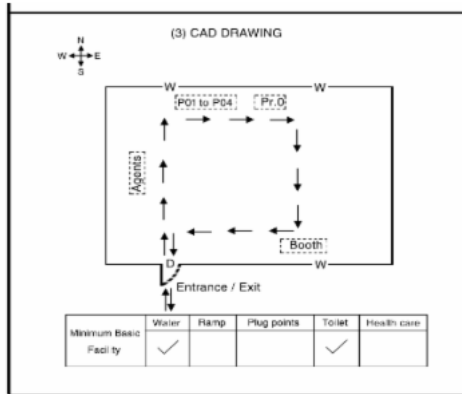

வாக்காளர் பதிவு அலுவலரின்
கையொப்பம்

Nazri Naksha

Google Map View

Polling Station Building Front View

Polling Station Front View

Cad View

Key MAP View

1 பெயர் : வேடியம்மாள் கணவர் பெயர் : காசி வீட்டு எண் : 1 வயது : 46 பாலினம் : பெண் Photo is available RWL0985572	#2 2 பெயர் : லோகேஷ் ப தந்தை பெயர் : பன்னீர்செல்வம் வீட்டு எண் : 1 வயது : 32 பாலினம் : ஆண் Photo is available RWL1086263	3 பெயர் : சித்ரா கணவர் பெயர் : லோகேஷ் வீட்டு எண் : 1 வயது : 30 பாலினம் : பெண் Photo is available RWL1086222
4 பெயர் : ஜனனி தந்தை பெயர் : வெங்கடேசன் வீட்டு எண் : 1 வயது : 29 பாலினம் : பெண் Photo is available RWL0931873	5 பெயர் : சந்தியா கணவர் பெயர் : சின்னவேடி வீட்டு எண் : 1 வயது : 28 பாலினம் : பெண் Photo is available RWL2311363	6 பெயர் : ரஞ்சினி தாயின் பெயர் : லக்ஷ்மி வீட்டு எண் : 1 வயது : 24 பாலினம் : பெண் Photo is available RWL2322105
7 பெயர் : மோனிஷா கணவர் பெயர் : ராமச்சந்திரன் வீட்டு எண் : 3/52 வயது : 31 பாலினம் : பெண் Photo is available RWL2480226	8 பெயர் : ராமகிருஷ்ணன் தந்தை பெயர் : ராமு வீட்டு எண் : 3/52 வயது : 27 பாலினம் : ஆண் Photo is available RWL2482974	9 பெயர் : ராதாகிருஷ்ணன் தந்தை பெயர் : ராமு வீட்டு எண் : 3/52 வயது : 26 பாலினம் : ஆண் Photo is available RWL2480051
10 பெயர் : மகாராணி தந்தை பெயர் : ராமு வீட்டு எண் : 3/52 வயது : 22 பாலினம் : பெண் Photo is available RWL2480135	11 பெயர் : திலீஷா தந்தை பெயர் : ஞானசேகரன் வீட்டு எண் : 17 வயது : 20 பாலினம் : பெண் Photo is available RWL2478279	12 பெயர் : சேகர் தந்தை பெயர் : சரோஜி வீட்டு எண் : 19 வயது : 51 பாலினம் : ஆண் Photo is available RWL0399691
13 பெயர் : கௌசல்யா தந்தை பெயர் : சேகர் வீட்டு எண் : 19 வயது : 23 பாலினம் : பெண் Photo is available RWL2348324	14 பெயர் : முனியம்மாள் கணவர் பெயர் : மணி வீட்டு எண் : 29 வயது : 58 பாலினம் : பெண் Photo is available RWL1223353	15 பெயர் : சுரேஷ் தந்தை பெயர் : மணி வீட்டு எண் : 30B வயது : 36 பாலினம் : ஆண் Photo is available RWL0985598
16 பெயர் : விஜய் தந்தை பெயர் : சக்கராபாணி வீட்டு எண் : 72 வயது : 24 பாலினம் : ஆண் Photo is available RWL2159432	17 பெயர் : விக்ரம் தந்தை பெயர் : சக்கராபாணி வீட்டு எண் : 72 வயது : 23 பாலினம் : ஆண் Photo is available RWL2267300	18 பெயர் : சிவசக்தி பாலையா தந்தை பெயர் : பாலையா வீட்டு எண் : 141/2 வயது : 26 பாலினம் : ஆண் Photo is available RWL2217750
19 பெயர் : ராமசந்திரன் ராமு தந்தை பெயர் : ராமு ரா வீட்டு எண் : 191 வயது : 36 பாலினம் : ஆண் Photo is available RWL2218485	20 பெயர் : கோபால் தந்தை பெயர் : பெரியன் வீட்டு எண் : 561 வயது : 71 பாலினம் : ஆண் Photo is available RWL1813088	21 பெயர் : நீலா கணவர் பெயர் : கோபால் வீட்டு எண் : 561 வயது : 63 பாலினம் : பெண் Photo is available RWL1813096
22 பெயர் : கன்னியம்மாள் கணவர் பெயர் : சேகர் வீட்டு எண் : 561 வயது : 43 பாலினம் : பெண் Photo is available JNP2607455	23 பெயர் : ராணி கணவர் பெயர் : சுப்பா வீட்டு எண் : 562 வயது : 67 பாலினம் : பெண் Photo is available RWL1813104	24 பெயர் : வெங்கடேசன் தந்தை பெயர் : சுப்பா வீட்டு எண் : 562 வயது : 50 பாலினம் : ஆண் Photo is available JNP4802534
25 பெயர் : லட்சுமி தந்தை பெயர் : வெங்கடேசன் வீட்டு எண் : 562 வயது : 43 பாலினம் : பெண் Photo is available JNP4630166	26 பெயர் : ஜெமினிகணேசன் தந்தை பெயர் : ராமு வீட்டு எண் : 563 வயது : 66 பாலினம் : ஆண் Photo is available RWL1813112	27 பெயர் : சாவித்ரி தந்தை பெயர் : ஜெமினிகணேசன் வீட்டு எண் : 563 வயது : 63 பாலினம் : பெண் Photo is available RWL0170324
28 பெயர் : ஜெகதீசன் தந்தை பெயர் : ஜெமினிகணேசன் வீட்டு எண் : 563 வயது : 42 பாலினம் : ஆண் Photo is available JNP5006101	29 பெயர் : ஊமையாள் கணவர் பெயர் : வேடியப்பன் வீட்டு எண் : 564 வயது : 71 பாலினம் : பெண் Photo is available RWL1813120	30 பெயர் : கேசவன் தந்தை பெயர் : வேடியப்பன் வீட்டு எண் : 564 வயது : 44 பாலினம் : ஆண் Photo is available JNP1816016