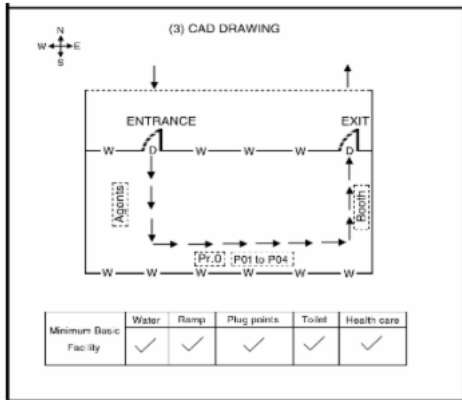

Google Map View

Polling Station Building Front View

Polling Station Front View

Cad View

Key MAP View

1 பெயர் : கோவிந்தம்மாள் கணவர் பெயர்: சாமிநாதன் வீட்டு எண் : 001 வயது : 75 பாலினம் : பெண் Photo is available	RWL2250397	2 பெயர் : கண்ணம்மாள் கணவர் பெயர்: காளியப்பன் வீட்டு எண் : 1 வயது : 71 பாலினம் : பெண் Photo is available	RWL0965533	3 பெயர் : கலைவாணி கணவர் பெயர்: ஷண்முகம் வீட்டு எண் : 3 வயது : 39 பாலினம் : பெண் Photo is available	RWL0451468
4 பெயர் : கபிலன் தந்தை பெயர்: சந்திரசேகரன் வீட்டு எண் : 7சி1 வயது : 24 பாலினம் : ஆண் Photo is available	RWL2142651	5 பெயர் : ஜெயலட்சுமி தந்தை பெயர்: தங்கவேல் வீட்டு எண் : 158 வயது : 53 பாலினம் : பெண் Photo is available	JNP5039037	6 பெயர் : கஸ்தூரி தந்தை பெயர்: கிருஷ்ணன் வீட்டு எண் : 194 வயது : 32 பாலினம் : பெண் Photo is available	RWL0249508
7 பெயர் : சரோஜா கணவர் பெயர்: கணேசன் வீட்டு எண் : 220 வயது : 76 பாலினம் : பெண் Photo is available	RWL1422617	8 பெயர் : முனியம்மாள் கணவர் பெயர்: பத்மநாபன் வீட்டு எண் : 223 வயது : 66 பாலினம் : பெண் Photo is available	RWL1422625	9 பெயர் : குரு தந்தை பெயர்: பத்மநாதன் வீட்டு எண் : 223 வயது : 47 பாலினம் : ஆண் Photo is available	JNP4749479
10 பெயர் : சரஸ்வதி கணவர் பெயர்: பாண்டிரங்கன் வீட்டு எண் : 224 வயது : 67 பாலினம் : பெண் Photo is available	RWL1422633	11 பெயர் : சம்பத் தந்தை பெயர்: கோவிந்தசாமி வீட்டு எண் : 226 வயது : 61 பாலினம் : ஆண் Photo is available	JNP1113356	12 பெயர் : அம்பிகா கணவர் பெயர்: சம்பத் வீட்டு எண் : 226 வயது : 56 பாலினம் : பெண் Photo is available	RWL1422658
13 பெயர் : வெங்கடேஷ் தந்தை பெயர்: சம்பத் வீட்டு எண் : 226 வயது : 36 பாலினம் : ஆண் Photo is available	RWL0227058	14 பெயர் : சின்னப்பாப்பா கணவர் பெயர்: பெத்தண்ணன் வீட்டு எண் : 227 வயது : 71 பாலினம் : பெண் Photo is available	JNP1113216	15 பெயர் : முருகன் தந்தை பெயர்: பெத்தண்ணன் வீட்டு எண் : 227 வயது : 54 பாலினம் : ஆண் Photo is available	JNP1116276
16 பெயர் : தமிழரசி கணவர் பெயர்: முருகன் வீட்டு எண் : 227 வயது : 49 பாலினம் : பெண் Photo is available	RWL1422666	17 பெயர் : ஆறுமுகம் தந்தை பெயர்: கோவிந்தசாமி வீட்டு எண் : 230 வயது : 54 பாலினம் : ஆண் Photo is available	JNP4749487	18 பெயர் : செல்வி கணவர் பெயர்: ஆறுமுகம் வீட்டு எண் : 230 வயது : 49 பாலினம் : பெண் Photo is available	JNP1113117
19 பெயர் : ராஜா தந்தை பெயர்: ஆறுமுகம் வீட்டு எண் : 230 வயது : 21 பாலினம் : ஆண் Photo is available	RWL2544617	20 பெயர் : சரோஜா கணவர் பெயர்: சுப்ரமணி வீட்டு எண் : 231 வயது : 71 பாலினம் : பெண் Photo is available	JNP4749495	21 பெயர் : சுப்ரமணி தந்தை பெயர்: சாமிநாதன் வீட்டு எண் : 231 வயது : 71 பாலினம் : ஆண் Photo is available	RWL1422765
22 பெயர் : தேவி கணவர் பெயர்: பாஸ்கர் வீட்டு எண் : 231 வயது : 49 பாலினம் : பெண் Photo is available	JNP1827229	23 பெயர் : பாரதிராஜா தந்தை பெயர்: முருகன் வீட்டு எண் : 231 வயது : 27 பாலினம் : ஆண் Photo is available	RWL1130210	24 பெயர் : ஜோதி தந்தை பெயர்: வேணுகோபால் வீட்டு எண் : 232 வயது : 61 பாலினம் : ஆண் Photo is available	JNP4779377
25 பெயர் : கெஜலட்சுமி கணவர் பெயர்: குமரன் வீட்டு எண் : 232 வயது : 43 பாலினம் : பெண் Photo is available	JNP2323194	26 பெயர் : ராஜா தந்தை பெயர்: மனுசாமி வீட்டு எண் : 234 வயது : 58 பாலினம் : ஆண் Photo is available	RWL1422773	27 பெயர் : அப்பர்சாமி தந்தை பெயர்: ரங்கநாதன் வீட்டு எண் : 236 வயது : 59 பாலினம் : ஆண் Photo is available	RWL1422781
28 பெயர் : வெள்ளையதேவன் தந்தை பெயர்: காளிதாசன் வீட்டு எண் : 237 வயது : 63 பாலினம் : ஆண் Photo is available	RWL1422799	29 பெயர் : ஆறுமுகம் தந்தை பெயர்: காளிதாசன் வீட்டு எண் : 237 வயது : 60 பாலினம் : ஆண் Photo is available	RWL1422807	30 பெயர் : ரோஜா கணவர் பெயர்: வெள்ளையதேவன் வீட்டு எண் : 237 வயது : 60 பாலினம் : பெண் Photo is available	JNP1117225