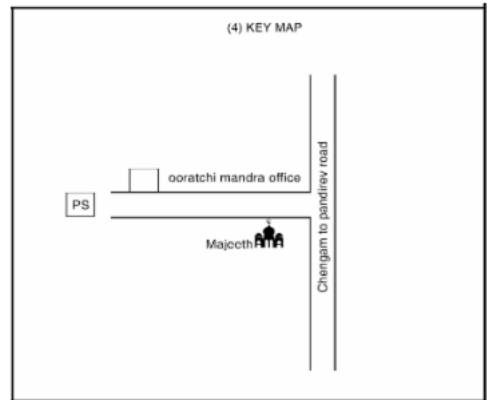

Cad View

Key MAP View