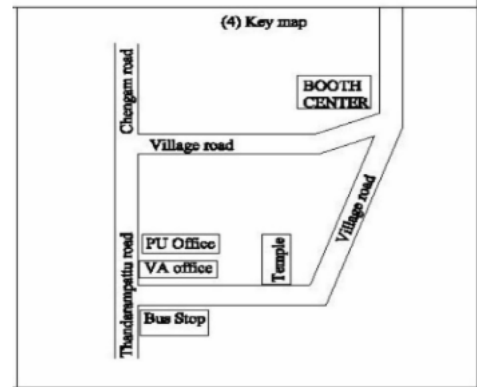

Cad View

Key MAP View