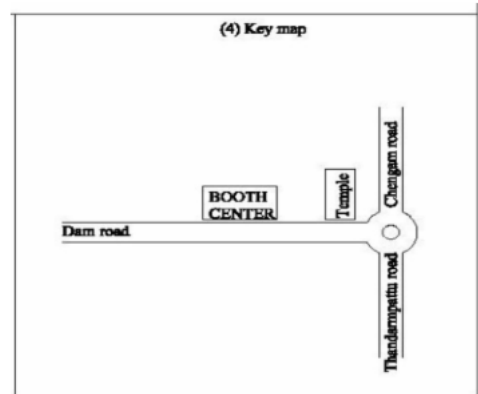

Cad View

Key MAP View