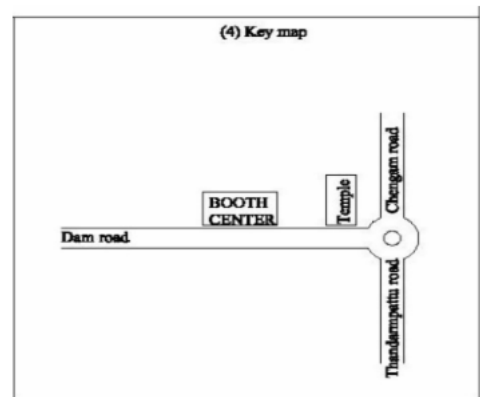

Cad View

Key MAP View