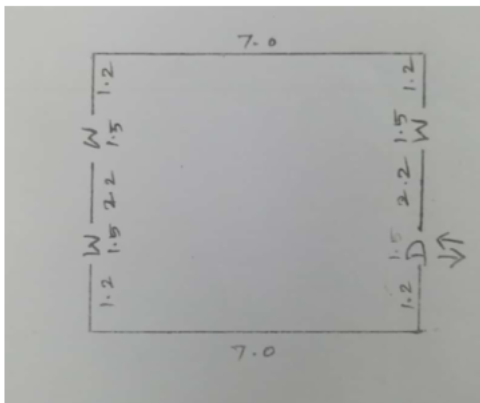

வாக்காளர் பதிவு அலுவலரின்
கையொப்பம்

Nazri Naksha

Google Map View

Polling Station Building Front View

Polling Station Front View

Cad View

Key MAP View

1 பெயர் : வெங்கடாஜலம் தந்தை பெயர் : சேகர் வீட்டு எண் : 63/63 வயது : 21 பாலினம் : ஆண்	RWL2449262 Photo is available	2 பெயர் : செல்வம் தந்தை பெயர் : பெருமாள் வீட்டு எண் : 869 வயது : 42 பாலினம் : ஆண்	RWL1332378 Photo is available	3 பெயர் : ரமேஷ் கண்ணன் தந்தை பெயர் : செல்வம் வீட்டு எண் : 869 வயது : 22 பாலினம் : ஆண்	RWL2373223 Photo is available
4 பெயர் : லக்ஷ்மி கணவர் பெயர் : பழனி வீட்டு எண் : 1804-A வயது : 42 பாலினம் : பெண்	RWL2270890 Photo is available	5 பெயர் : ரமேஷ் தந்தை பெயர் : அல்லிமுத்து வீட்டு எண் : 1806 வயது : 48 பாலினம் : ஆண்	KLV2257319 Photo is available	6 பெயர் : ஊமச்சி கணவர் பெயர் : ரமேஷ் வீட்டு எண் : 1806 வயது : 43 பாலினம் : பெண்	KLV2258606 Photo is available
7 பெயர் : குமாரி கணவர் பெயர் : ரமேஷ் வீட்டு எண் : 1806 வயது : 37 பாலினம் : பெண்	KLV4857868 Photo is available	8 பெயர் : குள்ளன் தந்தை பெயர் : ராமசாமி வீட்டு எண் : 1807 வயது : 73 பாலினம் : ஆண்	RWL2002301 Photo is available	9 பெயர் : சரோஜா கணவர் பெயர் : குள்ளன் வீட்டு எண் : 1807 வயது : 69 பாலினம் : பெண்	RWL2002319 Photo is available
10 பெயர் : கிருஷ்ணவேணி கணவர் பெயர் : சரவணன் வீட்டு எண் : 1807 வயது : 41 பாலினம் : பெண்	RWL2550903 Photo is available	11 பெயர் : சிலம்பரசன் தந்தை பெயர் : குள்ளன் வீட்டு எண் : 1807 வயது : 35 பாலினம் : ஆண்	RWL0485185 Photo is available	12 பெயர் : அன்பரசி கணவர் பெயர் : சிலம்பரசன் வீட்டு எண் : 1807 வயது : 27 பாலினம் : பெண்	RWL2271930 Photo is available
13 பெயர் : லோகேஷ் தாயின் பெயர் : கிருஷ்ணவேணி வீட்டு எண் : 1807 வயது : 23 பாலினம் : ஆண்	RWL2479228 Photo is available	14 பெயர் : ஜீவன்குமார் தாயின் பெயர் : கிருஷ்ணவேணி வீட்டு எண் : 1807 வயது : 20 பாலினம் : ஆண்	RWL2479202 Photo is available	15 பெயர் : வெங்கடேசன் தந்தை பெயர் : சிங்காரம் வீட்டு எண் : 1808 வயது : 68 பாலினம் : ஆண்	RWL2002335 Photo is available
16 பெயர் : மல்லிகா கணவர் பெயர் : வெங்கடேசன் வீட்டு எண் : 1808 வயது : 46 பாலினம் : பெண்	RWL0716365 Photo is available	#2 17 பெயர் : வெ ராஜேந்திரன் தந்தை பெயர் : வெங்கடேசன் வீட்டு எண் : 1808 வயது : 31 பாலினம் : ஆண்	RWL0933002 Photo is available	#2 18 பெயர் : உஷா முருகேசன் கணவர் பெயர் : இராஜேந்திரன் வீட்டு எண் : 1808 வயது : 24 பாலினம் : பெண்	RWL2449239 Photo is available
19 பெயர் : விஜயகுமார் வெ தந்தை பெயர் : வெங்கடேசன் வீட்டு எண் : 1808 வயது : 20 பாலினம் : ஆண்	RWL2449247 Photo is available	20 பெயர் : சாலம்மாள் கணவர் பெயர் : ஏழுமலை வீட்டு எண் : 1809 வயது : 51 பாலினம் : பெண்	RWL2002343 Photo is available	21 பெயர் : பச்சையம்மாள் தந்தை பெயர் : ஏழுமலை வீட்டு எண் : 1809 வயது : 25 பாலினம் : பெண்	RWL1287812 Photo is available
22 பெயர் : காமாட்சி கணவர் பெயர் : கிருஷ்ணமூர்த்தி வீட்டு எண் : 1809A வயது : 53 பாலினம் : பெண்	RWL2002350 Photo is available	23 பெயர் : சரஸ்வதி கணவர் பெயர் : பார்த்திபன் வீட்டு எண் : 1809A வயது : 36 பாலினம் : பெண்	RWL0985978 Photo is available	24 பெயர் : பார்த்திபன் தந்தை பெயர் : கிருஷ்ணமூர்த்தி வீட்டு எண் : 1809A வயது : 35 பாலினம் : ஆண்	RWL0195495 Photo is available
25 பெயர் : சுகதி தந்தை பெயர் : சேகர் வீட்டு எண் : 1809B வயது : 47 பாலினம் : பெண்	KLV2257905 Photo is available	26 பெயர் : சேகர் தந்தை பெயர் : கிருஷ்ணன் வீட்டு எண் : 1809B வயது : 47 பாலினம் : ஆண்	RWL2002368 Photo is available	27 பெயர் : ராமசாமி தந்தை பெயர் : கிருஷ்ணகீதாரி வீட்டு எண் : 1810 வயது : 67 பாலினம் : ஆண்	RWL2002376 Photo is available
28 பெயர் : மீனாட்சி கணவர் பெயர் : ராமசாமி வீட்டு எண் : 1810 வயது : 63 பாலினம் : பெண்	RWL2002384 Photo is available	29 பெயர் : சகிலா கணவர் பெயர் : கோவிந்தன் வீட்டு எண் : 1810 வயது : 29 பாலினம் : பெண்	RWL0985929 Photo is available	30 பெயர் : மணி தந்தை பெயர் : ராஜி வீட்டு எண் : 1811 வயது : 58 பாலினம் : ஆண்	RWL2002392 Photo is available