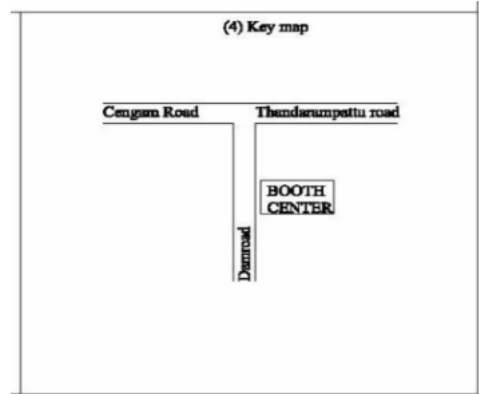

Google Map View

Polling Station Building Front View

Polling Station Front View

Cad View

Key MAP View

1 பெயர் : அர்சுணன் தந்தை பெயர்: சின்னமணி வீட்டு எண் : 6-32 வயது : 80 பாலினம் : ஆண்	RWL0404301 Photo is available	2 பெயர் : கிருஷ்ணமூர்த்தி தந்தை பெயர்: ராமர்உடையார் வீட்டு எண் : 177 வயது : 42 பாலினம் : ஆண்	RWL0404053 Photo is available	3 பெயர் : கோவிந்தம்மாள் கணவர் பெயர்: கணேசன் வீட்டு எண் : 374-H வயது : 36 பாலினம் : பெண்	RWL0403931 Photo is available
4 பெயர் : மகாலட்சுமி கணவர் பெயர்: சங்கர் வீட்டு எண் : 430 வயது : 39 பாலினம் : பெண்	RWL0403865 Photo is available	5 பெயர் : மகாலட்சுமி கணவர் பெயர்: வெங்கடேசன் வீட்டு எண் : 439 வயது : 40 பாலினம் : பெண்	RWL0403873 Photo is available	6 பெயர் : மணிக்ருமார் தந்தை பெயர்: வரதன் வீட்டு எண் : 441 வயது : 39 பாலினம் : ஆண்	RWL0404285 Photo is available
7 பெயர் : பொன்னம்மாள் கணவர் பெயர்: சின்னசாமி வீட்டு எண் : 445 வயது : 80 பாலினம் : பெண்	RWL0403881 Photo is available	8 பெயர் : தவமணி கணவர் பெயர்: வெங்கடேசன் வீட்டு எண் : 1149 வயது : 30 பாலினம் : பெண்	RWL1163682 Photo is available	9 பெயர் : சம்பத் ம தந்தை பெயர்: மணி வீட்டு எண் : 1354 வயது : 30 பாலினம் : ஆண்	RWL2556389 Photo is available
10 பெயர் : மலர்க்கொடி கணவர் பெயர்: பொன்முடி வீட்டு எண் : 1355 வயது : 49 பாலினம் : பெண்	KLV2259646 Photo is available	11 பெயர் : பத்மாவதி கணவர் பெயர்: சுரேஷ் வீட்டு எண் : 1355 வயது : 38 பாலினம் : பெண்	RWL0518233 Photo is available	12 பெயர் : பொன்முடி தந்தை பெயர்: ஏழுமலை வீட்டு எண் : 1356ஏ வயது : 52 பாலினம் : ஆண்	RWL1999267 Photo is available
13 பெயர் : முனுசாமி தந்தை பெயர்: வேடியப்பன் வீட்டு எண் : 1440 வயது : 89 பாலினம் : ஆண்	RWL2010395 Photo is available	14 பெயர் : ரங்கநாதன் தந்தை பெயர்: முனுசாமி வீட்டு எண் : 1441 வயது : 77 பாலினம் : ஆண்	KLV1165414 Photo is available	15 பெயர் : சாரதா கணவர் பெயர்: ரங்கநாதன் வீட்டு எண் : 1441 வயது : 71 பாலினம் : பெண்	KLV1165406 Photo is available
16 பெயர் : சுப்பிரமணியன் தந்தை பெயர்: ராமன் வீட்டு எண் : 1442 வயது : 59 பாலினம் : ஆண்	RWL1866607 Photo is available	17 பெயர் : துரைசாமி தந்தை பெயர்: நாராயணன் வீட்டு எண் : 1443 வயது : 63 பாலினம் : ஆண்	RWL1359520 Photo is available	18 பெயர் : பரிமளா கணவர் பெயர்: துரைசாமி வீட்டு எண் : 1443 வயது : 54 பாலினம் : பெண்	RWL2010403 Photo is available
19 பெயர் : ராஜரத்தினம் தந்தை பெயர்: துரைசாமி வீட்டு எண் : 1443 வயது : 34 பாலினம் : ஆண்	RWL0403808 Photo is available	20 பெயர் : ரேவதி தந்தை பெயர்: சாம்பசிவம் வீட்டு எண் : 1443 வயது : 34 பாலினம் : பெண்	RWL0277988 Photo is available	21 பெயர் : பிரகாஷ் தந்தை பெயர்: துரைசாமி வீட்டு எண் : 1443 வயது : 32 பாலினம் : ஆண்	RWL0863787 Photo is available
22 பெயர் : மல்லம்மாள் கணவர் பெயர்: அர்சுணன் வீட்டு எண் : 1444 வயது : 81 பாலினம் : பெண்	RWL2010411 Photo is available	23 பெயர் : முருகன் தந்தை பெயர்: அர்சுணன் வீட்டு எண் : 1444 வயது : 55 பாலினம் : ஆண்	RWL2010429 Photo is available	24 பெயர் : வெங்கடேசன் தந்தை பெயர்: அர்சுணன் வீட்டு எண் : 1444 வயது : 51 பாலினம் : ஆண்	RWL2010437 Photo is available
25 பெயர் : இளையகுமாரி கணவர் பெயர்: வெங்கடேசன் வீட்டு எண் : 1444 வயது : 44 பாலினம் : பெண்	KLV4609087 Photo is available	26 பெயர் : பரிமளம் கணவர் பெயர்: முருகன் வீட்டு எண் : 1444 வயது : 43 பாலினம் : பெண்	RWL0813378 Photo is available	27 பெயர் : மணிகண்டன் தந்தை பெயர்: முருகன் வீட்டு எண் : 1444 வயது : 25 பாலினம் : ஆண்	RWL2160216 Photo is available
28 பெயர் : நித்தியா கணவர் பெயர்: சிவபிரகாஷ் வீட்டு எண் : 1444/பீ வயது : 26 பாலினம் : பெண்	RWL2348696 Photo is available	29 பெயர் : அண்ணாமலை தந்தை பெயர்: ஆறுமுகம் வீட்டு எண் : 1445 வயது : 73 பாலினம் : ஆண்	RWL2010445 Photo is available	30 பெயர் : மணி தந்தை பெயர்: அண்ணாமலை வீட்டு எண் : 1445 வயது : 53 பாலினம் : ஆண்	KLV1165935 Photo is available