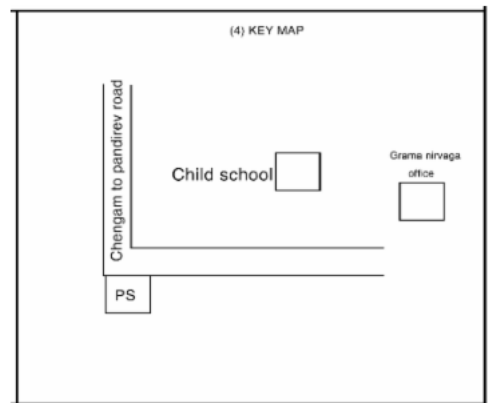

வாக்காளர் பதிவு அலுவலரின்
கையொப்பம்

Nazri Naksha

Google Map View

Polling Station Building Front View

Polling Station Front View

Cad View

Key MAP View

1 பெயர் : முத்தம்மாள் கணவர் பெயர் : சின்னராஜி வீட்டு எண் : 1 வயது : 77 பாலினம் : பெண்	RWL0334425 Photo is available	2 பெயர் : குல்ஜார் கணவர் பெயர் : சர்வர் வீட்டு எண் : 1 வயது : 54 பாலினம் : பெண்	RWL0552661 Photo is available	#2 3 பெயர் : மதியழகன் கோபால் தந்தை பெயர் : கோபால் வீட்டு எண் : 195 வயது : 49 பாலினம் : ஆண்	RWL0334920 Photo is available
4 பெயர் : ஆறுமுகம் தந்தை பெயர் : சின்னதம்பி வீட்டு எண் : 1 வயது : 47 பாலினம் : ஆண்	RWL0333963 Photo is available	5 பெயர் : அக்பர் தந்தை பெயர் : உஸ்மான் வீட்டு எண் : 1 வயது : 41 பாலினம் : ஆண்	RWL0334516 Photo is available	6 பெயர் : ஆயிஷா கணவர் பெயர் : அஸ்கர் அலி வீட்டு எண் : 1 வயது : 41 பாலினம் : பெண்	RWL0848853 Photo is available
7 பெயர் : அஸ்கர் அலி தந்தை பெயர் : சர்வர் வீட்டு எண் : 1 வயது : 39 பாலினம் : ஆண்	RWL0848861 Photo is available	8 பெயர் : கலைவானி கணவர் பெயர் : பழனி வீட்டு எண் : 1 வயது : 39 பாலினம் : பெண்	RWL0334813 Photo is available	9 பெயர் : வெண்ணிலா கணவர் பெயர் : சுந்தரமூர்த்தி வீட்டு எண் : 1 வயது : 37 பாலினம் : பெண்	RWL0333898 Photo is available
10 பெயர் : அனித்தா கணவர் பெயர் : ஆறுமுகம் வீட்டு எண் : 1 வயது : 35 பாலினம் : பெண்	RWL0333997 Photo is available	11 பெயர் : ஜம்நாத் தந்தை பெயர் : சர்வர் வீட்டு எண் : 01 வயது : 35 பாலினம் : பெண்	RWL2389609 Photo is available	12 பெயர் : வேலு தந்தை பெயர் : ராஜா வீட்டு எண் : 1-15 வயது : 47 பாலினம் : ஆண்	JNP1832955 Photo is available
13 பெயர் : திருஞானம் தந்தை பெயர் : காசி வீட்டு எண் : 2 வயது : 61 பாலினம் : ஆண்	RWL0552497 Photo is available	14 பெயர் : கார்த்திக் தந்தை பெயர் : திருஞானம் வீட்டு எண் : 2 வயது : 32 பாலினம் : ஆண்	RWL0552802 Photo is available	15 பெயர் : அருள்குமார் தந்தை பெயர் : முருகன் வீட்டு எண் : 2 வயது : 27 பாலினம் : ஆண்	RWL1184399 Photo is available
16 பெயர் : சிவமுருகன் தந்தை பெயர் : கங்காதரன் வீட்டு எண் : 4 வயது : 61 பாலினம் : ஆண்	RWL0243543 Photo is available	17 பெயர் : வசந்தா தந்தை பெயர் : சிவமுருகன் வீட்டு எண் : 4 வயது : 60 பாலினம் : பெண்	RWL0243527 Photo is available	18 பெயர் : சுரேஷ் தந்தை பெயர் : சிவமுருகன் வீட்டு எண் : 4 வயது : 38 பாலினம் : ஆண்	RWL0243535 Photo is available
19 பெயர் : பத்மா தந்தை பெயர் : சுரேஷ் வீட்டு எண் : 4 வயது : 36 பாலினம் : பெண்	RWL0243550 Photo is available	20 பெயர் : அய்யனார் தந்தை பெயர் : சுரேஷ் வீட்டு எண் : 4ஏ வயது : 21 பாலினம் : ஆண்	RWL2461069 Photo is available	21 பெயர் : முருகன் தந்தை பெயர் : வேடி வீட்டு எண் : 5 வயது : 54 பாலினம் : ஆண்	RWL1376912 Photo is available
22 பெயர் : மாலதி கணவர் பெயர் : முருகன் வீட்டு எண் : 5 வயது : 44 பாலினம் : பெண்	RWL0552331 Photo is available	23 பெயர் : கவியரசு தந்தை பெயர் : முருகன் வீட்டு எண் : 5 வயது : 24 பாலினம் : ஆண்	RWL2204725 Photo is available	24 பெயர் : முருகன் தந்தை பெயர் : வீரப்பன் வீட்டு எண் : 6 வயது : 56 பாலினம் : ஆண்	RWL0243592 Photo is available
25 பெயர் : சிவப்பிரகாசம் தந்தை பெயர் : கணேசன் வீட்டு எண் : 7 வயது : 65 பாலினம் : ஆண்	RWL0537142 Photo is available	26 பெயர் : முனியம்மாள் கணவர் பெயர் : சிவப்பிரகாசம் வீட்டு எண் : 7 வயது : 58 பாலினம் : பெண்	RWL0537043 Photo is available	27 பெயர் : திருநாவுக்கரசு தந்தை பெயர் : சிவப்பிரகாசம் வீட்டு எண் : 7 வயது : 35 பாலினம் : ஆண்	RWL0243493 Photo is available
28 பெயர் : பவித்ரா தந்தை பெயர் : தொப்பை வீட்டு எண் : 7 வயது : 27 பாலினம் : பெண்	RWL1189034 Photo is available	29 பெயர் : முருகன் தந்தை பெயர் : கணேசன் வீட்டு எண் : 8 வயது : 52 பாலினம் : ஆண்	RWL0243519 Photo is available	30 பெயர் : பாரதி மு கணவர் பெயர் : முருகன் வீட்டு எண் : 8 வயது : 44 பாலினம் : பெண்	RWL0243501 Photo is available