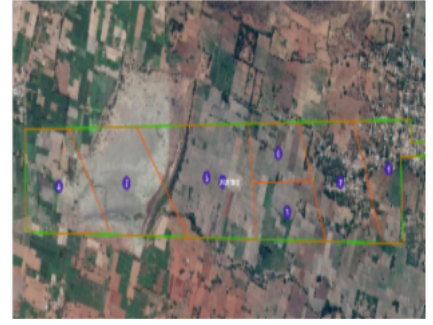

3. வாக்குச் சாவடியின் விவரங்கள்

வாக்குச் சாவடியின் எண் மற்றும் பெயர் : 212 - அரசினர் உயர்நிலைப்பள்ளி மேற்கு பார்த்த கிழக்கு கட்டிடம், தரடாப்பட்டு 606707 வாக்குச் சாவடியின் முகவரி : அரசினர் உயர்நிலைப்பள்ளி மேற்கு பார்த்த கிழக்கு கட்டிடம், தரடாப்பட்டு 606707	வாக்குச் சாவடியின் வகைப்பாடு (ஆண்/பெண்/பொது) துணை வாக்குச் சாவடிகளின் எண்ணிக்கை :	பொது 0
---------------------------------------------------------------------------------------------------------------------------------------------------------------------------------------------------------------------------------------------------------	--------------------------------------------------------------------------------------------------------	----------------------

Google Map View

Polling Station Building Front View

Polling Station Front View

Cad View

Key MAP View

சட்டமன்றத் தொகுதியின் எண் மற்றும் பெயர் : 62-செங்கம் பிரிவு எண் மற்றும் பெயர் 1-தரடாப்பட்டு (வ.கி) மற்றும் (ஊ), வார்டு 3 மெயின் ரோடு