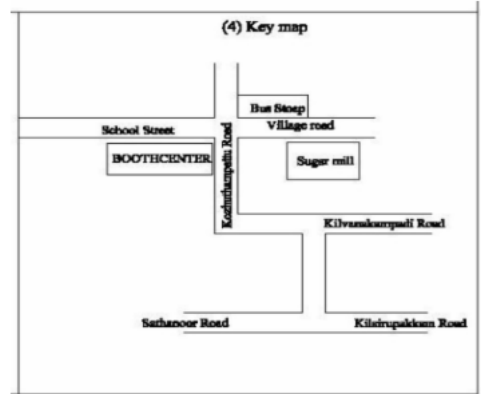

Google Map View

Polling Station Building Front View

Polling Station Front View

Cad View

Key MAP View

சட்டமன்றத் தொகுதியின் எண் மற்றும் பெயர் : 62-செங்கம் பிரிவு எண் மற்றும் பெயர் 1-தரடாப்பட்டு (வ.கி) மற்றும் (ஊ), வார்டு 3 மெயின் ரோடு