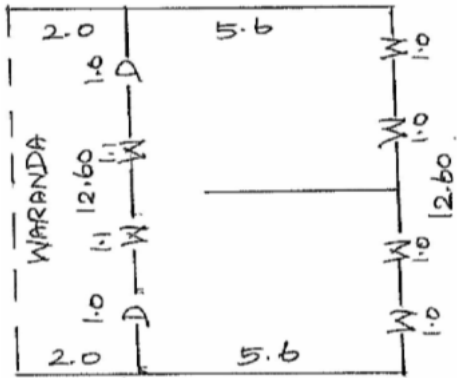

Google Map View

Polling Station Building Front View

Polling Station Front View

Cad View

Key MAP View

சட்டமன்றத் தொகுதியின் எண் மற்றும் பெயர் : 62-செங்கம் பிரிவு எண் மற்றும் பெயர் 1-தரடாப்பட்டு (வ.கி) மற்றும் (ஊ), வார்டு 3 மெயின் ரோடு