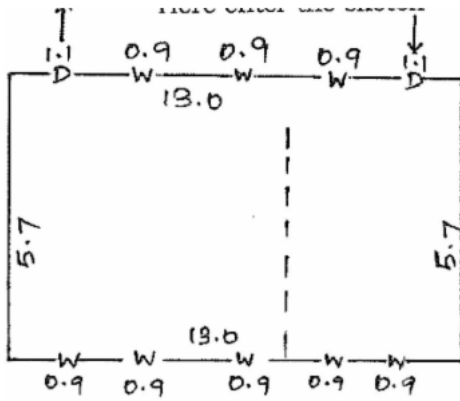

Nazri Naksha

Google Map View

Polling Station Building Front View

Polling Station Front View

Cad View

Key MAP View

சட்டமன்றத் தொகுதியின் எண் மற்றும் பெயர் : 62-செங்கம் பிரிவு எண் மற்றும் பெயர் 1-தரடாப்பட்டு (வ.கி) மற்றும் (ஊ), வார்டு 3 அண்ணா நகர் தெற்கு தெரு