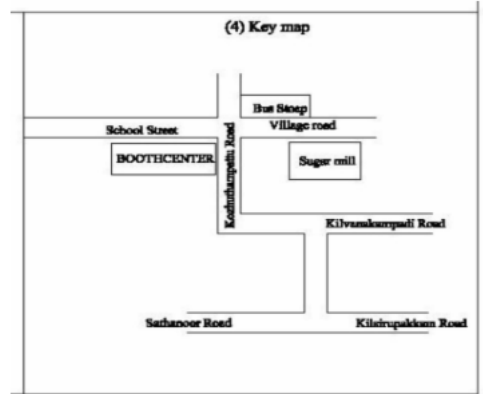

Nazri Naksha

Google Map View

Polling Station Building Front View

Polling Station Front View

Cad View

Key MAP View

சட்டமன்றத் தொகுதியின் எண் மற்றும் பெயர் : 62-செங்கம் பிரிவு எண் மற்றும் பெயர் 1-தரடாப்பட்டு (வ.கி) மற்றும் (ஊ), வார்டு 3 அண்ணா நகர் தெற்கு தெரு