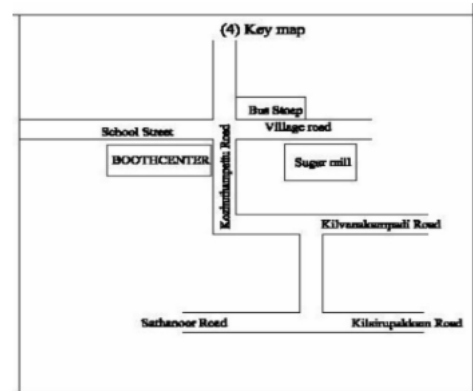

Key MAP View