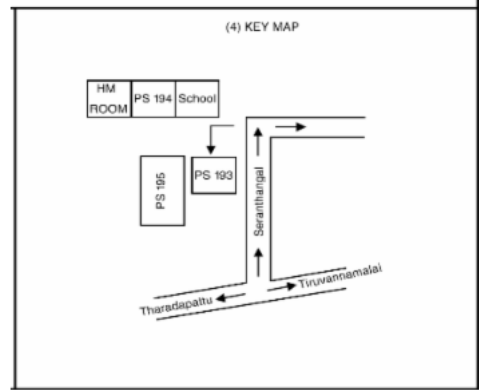

Google Map View

Polling Station Building Front View

Polling Station Front View

Cad View

Key MAP View

1 பெயர் : ஏழுமலை தந்தை பெயர் : கோவிந்தன் வீட்டு எண் : 1 வயது : 58 பாலினம் : ஆண்	RWL1849074 Photo is available	2 பெயர் : நிரோஷா தந்தை பெயர் : செல்வம் வீட்டு எண் : 1 வயது : 35 பாலினம் : பெண்	RWL0407056 Photo is available	3 பெயர் : பாண்டியன் தந்தை பெயர் : சேட்டு வீட்டு எண் : 1 வயது : 28 பாலினம் : ஆண்	RWL1164979 Photo is available
4 பெயர் : வீரபத்திரன் தந்தை பெயர் : அய்யாவு வீட்டு எண் : 1-33 வயது : 35 பாலினம் : ஆண்	RWL0407023 Photo is available	# 5 பெயர் : பர்கத் அ தந்தை பெயர் : அப்துல் மஜீத் வீட்டு எண் : 1-135 வயது : 36 பாலினம் : ஆண்	RWL0406884 Photo is available	6 பெயர் : சிவகாமி கணவர் பெயர் : ராதாகிருஷ்ணன் வீட்டு எண் : 2 வயது : 69 பாலினம் : பெண்	RWL1849082 Photo is available
7 பெயர் : ராதாகிருஷ்ணன் தந்தை பெயர் : கரியன் வீட்டு எண் : 2 வயது : 58 பாலினம் : ஆண்	RWL0225102 Photo is available	8 பெயர் : செல்வி கணவர் பெயர் : சண்முகம் வீட்டு எண் : 2 வயது : 51 பாலினம் : பெண்	KLV2503316 Photo is available	9 பெயர் : சண்முகம் தந்தை பெயர் : ராதாகிருஷ்ணன் வீட்டு எண் : 2 வயது : 47 பாலினம் : ஆண்	KLV1248343 Photo is available
10 பெயர் : மீனாட்சி தந்தை பெயர் : துரை வீட்டு எண் : 2-8 வயது : 39 பாலினம் : ஆண்	RWL0406991 Photo is available	11 பெயர் : ஜோதி கணவர் பெயர் : ரங்கன் வீட்டு எண் : 4 வயது : 51 பாலினம் : பெண்	RWL1849090 Photo is available	12 பெயர் : சுரேஷ் தந்தை பெயர் : ரங்ககவுண்டர் வீட்டு எண் : 4 வயது : 37 பாலினம் : ஆண்	RWL0293563 Photo is available
13 பெயர் : சுதாகர் தந்தை பெயர் : ரங்கன் வீட்டு எண் : 4 வயது : 31 பாலினம் : ஆண்	RWL0865220 Photo is available	14 பெயர் : சங்கீதா கணவர் பெயர் : சுரேஷ் வீட்டு எண் : 4 வயது : 26 பாலினம் : பெண்	RWL2391589 Photo is available	15 பெயர் : சங்கீதா கணவர் பெயர் : சுதாகர் வீட்டு எண் : 4 வயது : 25 பாலினம் : பெண்	RWL2210698 Photo is available
16 பெயர் : மொட்டையன் தந்தை பெயர் : கண்ணு வீட்டு எண் : 5 வயது : 66 பாலினம் : ஆண்	RWL1849108 Photo is available	17 பெயர் : சாலம்மாள் கணவர் பெயர் : மொட்டையன் வீட்டு எண் : 5 வயது : 61 பாலினம் : பெண்	RWL1849116 Photo is available	18 பெயர் : வீரபத்திரன் தந்தை பெயர் : மொட்டையன் வீட்டு எண் : 5 வயது : 30 பாலினம் : ஆண்	RWL0934398 Photo is available
19 பெயர் : விஜயலட்சுமி கணவர் பெயர் : சிவா வீட்டு எண் : 5 வயது : 28 பாலினம் : பெண்	RWL1117159 Photo is available	20 பெயர் : வினிதா கணவர் பெயர் : வீரபத்திரன் வீட்டு எண் : 5/2 வயது : 26 பாலினம் : பெண்	RWL2392348 Photo is available	21 பெயர் : ராதாகிருஷ்ணன் தந்தை பெயர் : தட்டையன் வீட்டு எண் : 7 வயது : 59 பாலினம் : ஆண்	RWL1849124 Photo is available
22 பெயர் : பேபி கணவர் பெயர் : ராதாகிருஷ்ணன் வீட்டு எண் : 7 வயது : 55 பாலினம் : பெண்	RWL1849132 Photo is available	23 பெயர் : பழனி தந்தை பெயர் : ராதாகிருஷ்ணன் வீட்டு எண் : 7 வயது : 42 பாலினம் : ஆண்	KLV3112653 Photo is available	24 பெயர் : துரைமுருகன் தந்தை பெயர் : ஏழுமலை வீட்டு எண் : 8 வயது : 31 பாலினம் : ஆண்	RWL0718742 Photo is available
25 பெயர் : அண்ணாமலை தந்தை பெயர் : பொன்முடி வீட்டு எண் : 12 வயது : 33 பாலினம் : ஆண்	RWL0486449 Photo is available	26 பெயர் : திருமலை தந்தை பெயர் : பொன்முடி வீட்டு எண் : 12 வயது : 32 பாலினம் : ஆண்	RWL1116995 Photo is available	27 பெயர் : சுரேஷ் தந்தை பெயர் : பாண்டு வீட்டு எண் : 13 வயது : 33 பாலினம் : ஆண்	RWL1117019 Photo is available
28 பெயர் : அனிதா தந்தை பெயர் : சுரேஷ் வீட்டு எண் : 13 வயது : 28 பாலினம் : பெண்	RWL2348985 Photo is available	29 பெயர் : மகேஸ்வரி கணவர் பெயர் : சரவணன் வீட்டு எண் : 18 வயது : 31 பாலினம் : பெண்	RWL2208684 Photo is available	30 பெயர் : சதீஷ் தந்தை பெயர் : ஏழுமலை வீட்டு எண் : 19 வயது : 33 பாலினம் : ஆண்	RWL0486373 Photo is available