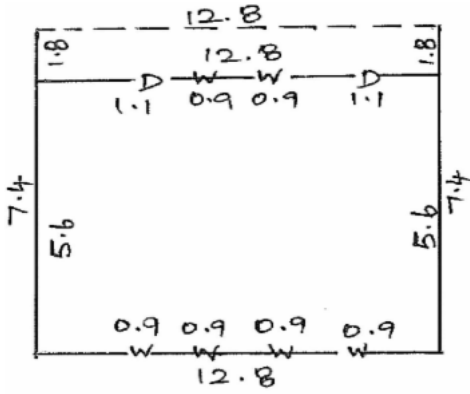

Google Map View

Polling Station Building Front View

Polling Station Front View

Cad View

Key MAP View

1 பெயர் : ஏழுமலை தந்தை பெயர் : கோவிந்தன் வீட்டு எண் : 1 வயது : 58 பாலினம் : ஆண்	RWL1849074 Photo is available	2 பெயர் : நிரோஷா தந்தை பெயர் : செல்வம் வீட்டு எண் : 1 வயது : 35 பாலினம் : பெண்	RWL0407056 Photo is available	3 பெயர் : பாண்டியன் தந்தை பெயர் : சேட்டு வீட்டு எண் : 1 வயது : 28 பாலினம் : ஆண்	RWL1164979 Photo is available
4 பெயர் : வீரபத்திரன் தந்தை பெயர் : அய்யாவு வீட்டு எண் : 1-33 வயது : 35 பாலினம் : ஆண்	RWL0407023 Photo is available	# 5 பெயர் : பர்கத் அ தந்தை பெயர் : அப்துல் மஜீத் வீட்டு எண் : 1-135 வயது : 36 பாலினம் : ஆண்	RWL0406884 Photo is available	6 பெயர் : சிவகாமி கணவர் பெயர் : ராதாகிருஷ்ணன் வீட்டு எண் : 2 வயது : 69 பாலினம் : பெண்	RWL1849082 Photo is available
7 பெயர் : ராதாகிருஷ்ணன் தந்தை பெயர் : கரியன் வீட்டு எண் : 2 வயது : 58 பாலினம் : ஆண்	RWL0225102 Photo is available	8 பெயர் : செல்வி கணவர் பெயர் : சண்முகம் வீட்டு எண் : 2 வயது : 51 பாலினம் : பெண்	KLV2503316 Photo is available	9 பெயர் : சண்முகம் தந்தை பெயர் : ராதாகிருஷ்ணன் வீட்டு எண் : 2 வயது : 47 பாலினம் : ஆண்	KLV1248343 Photo is available
10 பெயர் : மீனாட்சி தந்தை பெயர் : துரை வீட்டு எண் : 2-8 வயது : 39 பாலினம் : ஆண்	RWL0406991 Photo is available	11 பெயர் : ஜோதி கணவர் பெயர் : ரங்கன் வீட்டு எண் : 4 வயது : 51 பாலினம் : பெண்	RWL1849090 Photo is available	12 பெயர் : சுரேஷ் தந்தை பெயர் : ரங்ககவுண்டர் வீட்டு எண் : 4 வயது : 37 பாலினம் : ஆண்	RWL0293563 Photo is available
13 பெயர் : சுதாகர் தந்தை பெயர் : ரங்கன் வீட்டு எண் : 4 வயது : 31 பாலினம் : ஆண்	RWL0865220 Photo is available	14 பெயர் : சங்கீதா கணவர் பெயர் : சுரேஷ் வீட்டு எண் : 4 வயது : 26 பாலினம் : பெண்	RWL2391589 Photo is available	15 பெயர் : சங்கீதா கணவர் பெயர் : சுதாகர் வீட்டு எண் : 4 வயது : 25 பாலினம் : பெண்	RWL2210698 Photo is available
16 பெயர் : மொட்டையன் தந்தை பெயர் : கண்ணு வீட்டு எண் : 5 வயது : 66 பாலினம் : ஆண்	RWL1849108 Photo is available	17 பெயர் : சாலம்மாள் கணவர் பெயர் : மொட்டையன் வீட்டு எண் : 5 வயது : 61 பாலினம் : பெண்	RWL1849116 Photo is available	18 பெயர் : வீரபத்திரன் தந்தை பெயர் : மொட்டையன் வீட்டு எண் : 5 வயது : 30 பாலினம் : ஆண்	RWL0934398 Photo is available
19 பெயர் : விஜயலட்சுமி கணவர் பெயர் : சிவா வீட்டு எண் : 5 வயது : 28 பாலினம் : பெண்	RWL1117159 Photo is available	20 பெயர் : வினிதா கணவர் பெயர் : வீரபத்திரன் வீட்டு எண் : 5/2 வயது : 26 பாலினம் : பெண்	RWL2392348 Photo is available	21 பெயர் : ராதாகிருஷ்ணன் தந்தை பெயர் : தட்டையன் வீட்டு எண் : 7 வயது : 59 பாலினம் : ஆண்	RWL1849124 Photo is available
22 பெயர் : பேபி கணவர் பெயர் : ராதாகிருஷ்ணன் வீட்டு எண் : 7 வயது : 55 பாலினம் : பெண்	RWL1849132 Photo is available	23 பெயர் : பழனி தந்தை பெயர் : ராதாகிருஷ்ணன் வீட்டு எண் : 7 வயது : 42 பாலினம் : ஆண்	KLV3112653 Photo is available	24 பெயர் : துரைமுருகன் தந்தை பெயர் : ஏழுமலை வீட்டு எண் : 8 வயது : 31 பாலினம் : ஆண்	RWL0718742 Photo is available
25 பெயர் : அண்ணாமலை தந்தை பெயர் : பொன்முடி வீட்டு எண் : 12 வயது : 33 பாலினம் : ஆண்	RWL0486449 Photo is available	26 பெயர் : திருமலை தந்தை பெயர் : பொன்முடி வீட்டு எண் : 12 வயது : 32 பாலினம் : ஆண்	RWL1116995 Photo is available	27 பெயர் : சுரேஷ் தந்தை பெயர் : பாண்டு வீட்டு எண் : 13 வயது : 33 பாலினம் : ஆண்	RWL1117019 Photo is available
28 பெயர் : அனிதா தந்தை பெயர் : சுரேஷ் வீட்டு எண் : 13 வயது : 28 பாலினம் : பெண்	RWL2348985 Photo is available	29 பெயர் : மகேஸ்வரி கணவர் பெயர் : சரவணன் வீட்டு எண் : 18 வயது : 31 பாலினம் : பெண்	RWL2208684 Photo is available	30 பெயர் : சதீஷ் தந்தை பெயர் : ஏழுமலை வீட்டு எண் : 19 வயது : 33 பாலினம் : ஆண்	RWL0486373 Photo is available