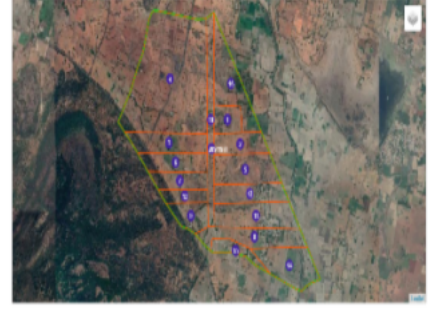

Google Map View