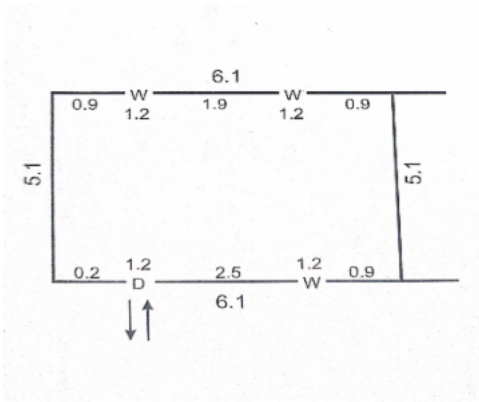

Google Map View

Polling Station Building Front View

Polling Station Front View

Cad View

Key MAP View

1 பெயர் : அரிதாஸ் தந்தை பெயர்: ராயர் வீட்டு எண் : 1 வயது : 33 பாலினம் : ஆண்	RWL0865857 Photo is available	2 பெயர் : கிருஷ்ணராஜ் தந்தை பெயர்: ராயர் வீட்டு எண் : 73 வயது : 29 பாலினம் : ஆண்	RWL0987396 Photo is available	3 பெயர் : வினோத் தந்தை பெயர்: ராஜா வீட்டு எண் : 158 வயது : 27 பாலினம் : ஆண்	RWL2349249 Photo is available
S 4 பெயர் : சையத் பிரவால் தந்தை பெயர்: இம்தியாஸ் வீட்டு எண் : 437 வயது : 22 பாலினம் : ஆண்	RWL2365427 Photo is available	5 பெயர் : செளந்தரி கணவர் பெயர்: மணி வீட்டு எண் : 692 வயது : 54 பாலினம் : பெண்	RWL1779438 Photo is available	6 பெயர் : கன்னியம்மாள் கணவர் பெயர்: வெங்கிடேசன் வீட்டு எண் : 693 வயது : 71 பாலினம் : பெண்	RWL1779453 Photo is available
7 பெயர் : மல்லிகா தந்தை பெயர்: வெங்கிடேசன் வீட்டு எண் : 693 வயது : 48 பாலினம் : பெண்	RWL1779461 Photo is available	8 பெயர் : முனுசாமி தந்தை பெயர்: வெங்கிடேசன் வீட்டு எண் : 693 வயது : 46 பாலினம் : ஆண்	KLV1248764 Photo is available	9 பெயர் : சமதி கணவர் பெயர்: முனுசாமி வீட்டு எண் : 693 வயது : 44 பாலினம் : பெண்	RWL0232983 Photo is available
10 பெயர் : தேவகுமார் தந்தை பெயர்: வெங்கிடேசன் வீட்டு எண் : 693 வயது : 43 பாலினம் : ஆண்	KLV4605689 Photo is available	11 பெயர் : லலிதா கணவர் பெயர்: மண்ணாங்கட்டி வீட்டு எண் : 694 வயது : 71 பாலினம் : பெண்	RWL1779479 Photo is available	12 பெயர் : மருது தந்தை பெயர்: மண்ணாங்கட்டி வீட்டு எண் : 694 வயது : 46 பாலினம் : ஆண்	KLV4605697 Photo is available
13 பெயர் : கமல் தந்தை பெயர்: மண்ணாங்கட்டி வீட்டு எண் : 694 வயது : 43 பாலினம் : ஆண்	KLV4605705 Photo is available	14 பெயர் : காமாட்சி கணவர் பெயர்: மருது வீட்டு எண் : 694 வயது : 41 பாலினம் : பெண்	RWL0294116 Photo is available	15 பெயர் : காமாட்சி கணவர் பெயர்: கமல் வீட்டு எண் : 694 வயது : 35 பாலினம் : பெண்	RWL0719906 Photo is available
16 பெயர் : காமராஜ் தந்தை பெயர்: பரிமேலழகன் வீட்டு எண் : 695 வயது : 49 பாலினம் : ஆண்	RWL1779503 Photo is available	17 பெயர் : நேரு தந்தை பெயர்: பரிமேலழகன் வீட்டு எண் : 695 வயது : 46 பாலினம் : ஆண்	KLV1250141 Photo is available	18 பெயர் : வசுமதி கணவர் பெயர்: காமராஜ் வீட்டு எண் : 695 வயது : 45 பாலினம் : பெண்	KLV3107075 Photo is available
19 பெயர் : சிலம்பரசன் தந்தை பெயர்: காமராஜ் வீட்டு எண் : 695 வயது : 28 பாலினம் : ஆண்	RWL1042522 Photo is available	20 பெயர் : ரேணுகாம்பாள் கணவர் பெயர்: நேரு வீட்டு எண் : 695-4-12A வயது : 44 பாலினம் : பெண்	KLV4855276 Photo is available	21 பெயர் : தமிழரசன் தந்தை பெயர்: காமராஜ் வீட்டு எண் : 695/ஏ வயது : 24 பாலினம் : ஆண்	RWL2398451 Photo is available
22 பெயர் : காசி தந்தை பெயர்: கண்ணன் வீட்டு எண் : 697 வயது : 69 பாலினம் : பெண்	RWL0294090 Photo is available	23 பெயர் : பரிபூரணம் கணவர் பெயர்: சுந்தரம் வீட்டு எண் : 699 வயது : 81 பாலினம் : பெண்	RWL1779511 Photo is available	24 பெயர் : சமதி கணவர் பெயர்: முனுசாமி வீட்டு எண் : 700 வயது : 45 பாலினம் : பெண்	KLV1947639 Photo is available
25 பெயர் : பூமாதேவி கணவர் பெயர்: சேகர் வீட்டு எண் : 700 வயது : 45 பாலினம் : பெண்	RWL0407791 Photo is available	26 பெயர் : சேகர் தந்தை பெயர்: பச்சையப்பன் வீட்டு எண் : 701 வயது : 54 பாலினம் : ஆண்	RWL1780436 Photo is available	27 பெயர் : சுரேஷ் தந்தை பெயர்: பச்சையப்பன் வீட்டு எண் : 701 வயது : 42 பாலினம் : ஆண்	KLV3108461 Photo is available
28 பெயர் : காமாட்சி கணவர் பெயர்: ரமேஷ் வீட்டு எண் : 701 வயது : 41 பாலினம் : பெண்	RWL0294108 Photo is available	29 பெயர் : சித்ரா தந்தை பெயர்: கஜேந்திரன் வீட்டு எண் : 701 வயது : 40 பாலினம் : பெண்	KLV2503266 Photo is available	30 பெயர் : ரமேஷ் தந்தை பெயர்: பச்சியப்பன் வீட்டு எண் : 701,பஜனை கோவில் தெரு வயது : 46 பாலினம் : ஆண்	KLV1251883 Photo is available