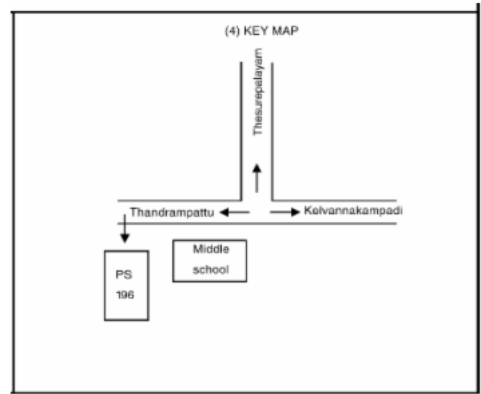

Google Map View

Polling Station Building Front View

Polling Station Front View

Cad View

Key MAP View

1 பெயர் : அரிதாஸ் தந்தை பெயர்: ராயர் வீட்டு எண் : 1 வயது : 33 பாலினம் : ஆண்	RWL0865857 Photo is available	2 பெயர் : கிருஷ்ணராஜ் தந்தை பெயர்: ராயர் வீட்டு எண் : 73 வயது : 29 பாலினம் : ஆண்	RWL0987396 Photo is available	3 பெயர் : வினோத் தந்தை பெயர்: ராஜா வீட்டு எண் : 158 வயது : 27 பாலினம் : ஆண்	RWL2349249 Photo is available
S 4 பெயர் : சையத் பிரவால் தந்தை பெயர்: இம்தியாஸ் வீட்டு எண் : 437 வயது : 22 பாலினம் : ஆண்	RWL2365427 Photo is available	5 பெயர் : செளந்தரி கணவர் பெயர்: மணி வீட்டு எண் : 692 வயது : 54 பாலினம் : பெண்	RWL1779438 Photo is available	6 பெயர் : கன்னியம்மாள் கணவர் பெயர்: வெங்கிடேசன் வீட்டு எண் : 693 வயது : 71 பாலினம் : பெண்	RWL1779453 Photo is available
7 பெயர் : மல்லிகா தந்தை பெயர்: வெங்கிடேசன் வீட்டு எண் : 693 வயது : 48 பாலினம் : பெண்	RWL1779461 Photo is available	8 பெயர் : முனுசாமி தந்தை பெயர்: வெங்கிடேசன் வீட்டு எண் : 693 வயது : 46 பாலினம் : ஆண்	KLV1248764 Photo is available	9 பெயர் : சமதி கணவர் பெயர்: முனுசாமி வீட்டு எண் : 693 வயது : 44 பாலினம் : பெண்	RWL0232983 Photo is available
10 பெயர் : தேவகுமார் தந்தை பெயர்: வெங்கிடேசன் வீட்டு எண் : 693 வயது : 43 பாலினம் : ஆண்	KLV4605689 Photo is available	11 பெயர் : லலிதா கணவர் பெயர்: மண்ணாங்கட்டி வீட்டு எண் : 694 வயது : 71 பாலினம் : பெண்	RWL1779479 Photo is available	12 பெயர் : மருது தந்தை பெயர்: மண்ணாங்கட்டி வீட்டு எண் : 694 வயது : 46 பாலினம் : ஆண்	KLV4605697 Photo is available
13 பெயர் : கமல் தந்தை பெயர்: மண்ணாங்கட்டி வீட்டு எண் : 694 வயது : 43 பாலினம் : ஆண்	KLV4605705 Photo is available	14 பெயர் : காமாட்சி கணவர் பெயர்: மருது வீட்டு எண் : 694 வயது : 41 பாலினம் : பெண்	RWL0294116 Photo is available	15 பெயர் : காமாட்சி கணவர் பெயர்: கமல் வீட்டு எண் : 694 வயது : 35 பாலினம் : பெண்	RWL0719906 Photo is available
16 பெயர் : காமராஜ் தந்தை பெயர்: பரிமேலழகன் வீட்டு எண் : 695 வயது : 49 பாலினம் : ஆண்	RWL1779503 Photo is available	17 பெயர் : நேரு தந்தை பெயர்: பரிமேலழகன் வீட்டு எண் : 695 வயது : 46 பாலினம் : ஆண்	KLV1250141 Photo is available	18 பெயர் : வசுமதி கணவர் பெயர்: காமராஜ் வீட்டு எண் : 695 வயது : 45 பாலினம் : பெண்	KLV3107075 Photo is available
19 பெயர் : சிலம்பரசன் தந்தை பெயர்: காமராஜ் வீட்டு எண் : 695 வயது : 28 பாலினம் : ஆண்	RWL1042522 Photo is available	20 பெயர் : ரேணுகாம்பாள் கணவர் பெயர்: நேரு வீட்டு எண் : 695-4-12A வயது : 44 பாலினம் : பெண்	KLV4855276 Photo is available	21 பெயர் : தமிழரசன் தந்தை பெயர்: காமராஜ் வீட்டு எண் : 695/ஏ வயது : 24 பாலினம் : ஆண்	RWL2398451 Photo is available
22 பெயர் : காசி தந்தை பெயர்: கண்ணன் வீட்டு எண் : 697 வயது : 69 பாலினம் : பெண்	RWL0294090 Photo is available	23 பெயர் : பரிபூரணம் கணவர் பெயர்: சுந்தரம் வீட்டு எண் : 699 வயது : 81 பாலினம் : பெண்	RWL1779511 Photo is available	24 பெயர் : சமதி கணவர் பெயர்: முனுசாமி வீட்டு எண் : 700 வயது : 45 பாலினம் : பெண்	KLV1947639 Photo is available
25 பெயர் : பூமாதேவி கணவர் பெயர்: சேகர் வீட்டு எண் : 700 வயது : 45 பாலினம் : பெண்	RWL0407791 Photo is available	26 பெயர் : சேகர் தந்தை பெயர்: பச்சையப்பன் வீட்டு எண் : 701 வயது : 54 பாலினம் : ஆண்	RWL1780436 Photo is available	27 பெயர் : சுரேஷ் தந்தை பெயர்: பச்சையப்பன் வீட்டு எண் : 701 வயது : 42 பாலினம் : ஆண்	KLV3108461 Photo is available
28 பெயர் : காமாட்சி கணவர் பெயர்: ரமேஷ் வீட்டு எண் : 701 வயது : 41 பாலினம் : பெண்	RWL0294108 Photo is available	29 பெயர் : சித்ரா தந்தை பெயர்: கஜேந்திரன் வீட்டு எண் : 701 வயது : 40 பாலினம் : பெண்	KLV2503266 Photo is available	30 பெயர் : ரமேஷ் தந்தை பெயர்: பச்சியப்பன் வீட்டு எண் : 701,பஜனை கோவில் தெரு வயது : 46 பாலினம் : ஆண்	KLV1251883 Photo is available