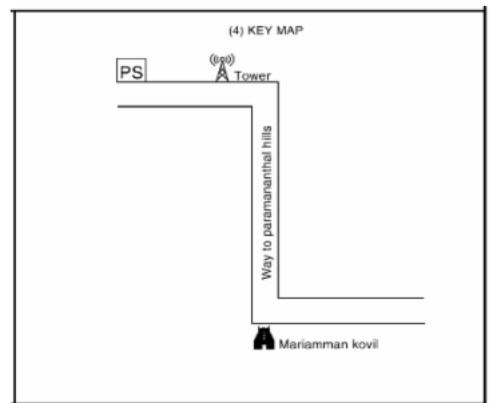

வாக்காளர் பதிவு அலுவலரின்
கையொப்பம்

Nazri Naksha

Google Map View

Polling Station Building Front View

Polling Station Front View

Cad View

Key MAP View

1 பெயர் : இளங்கோவன் தந்தை பெயர் : செல்வம் வீட்டு எண் : 1 வயது : 36 பாலினம் : ஆண் Photo is available	RWL0675066	2 பெயர் : ஜீவிதா தந்தை பெயர் : பழனி வீட்டு எண் : 15 வயது : 20 பாலினம் : பெண் Photo is available	RWL2626141	3 பெயர் : கோவிந்தராஜ் தந்தை பெயர் : முருகேசன் வீட்டு எண் : 28 வயது : 72 பாலினம் : ஆண் Photo is available	RWL1399815
4 பெயர் : முனியம்மாள் கணவர் பெயர் : கோவிந்தராஜ் வீட்டு எண் : 28 வயது : 72 பாலினம் : பெண் Photo is available	RWL1399823	5 பெயர் : கமல் தந்தை பெயர் : கோவிந்தராஜ் வீட்டு எண் : 28 வயது : 44 பாலினம் : ஆண் Photo is available	JNP2321123	6 பெயர் : ஷோபா கணவர் பெயர் : சசிகுமார் வீட்டு எண் : 33 வயது : 43 பாலினம் : பெண் Photo is available	RWL0333922
7 பெயர் : செல்வமணி கணவர் பெயர் : ஆனந்தன் வீட்டு எண் : 46 வயது : 32 பாலினம் : பெண் Photo is available	RWL0965780	8 பெயர் : சாமிநாதன் தந்தை பெயர் : கோவிந்தன் வீட்டு எண் : 49 வயது : 87 பாலினம் : ஆண் Photo is available	RWL1399831	9 பெயர் : ரேணுஅம்மாள் கணவர் பெயர் : சாமிநாதன் வீட்டு எண் : 49 வயது : 81 பாலினம் : பெண் Photo is available	RWL1399849
10 பெயர் : சியாமளா கணவர் பெயர் : முருகன் வீட்டு எண் : 49 வயது : 57 பாலினம் : பெண் Photo is available	RWL1399856	11 பெயர் : இளவரசி தாயின் பெயர் : சியாமளா வீட்டு எண் : 49 வயது : 33 பாலினம் : பெண் Photo is available	RWL0552257	12 பெயர் : காளி கணவர் பெயர் : சுப்பிரமணி வீட்டு எண் : 50 வயது : 62 பாலினம் : பெண் Photo is available	RWL0173344
13 பெயர் : பழனி தாயின் பெயர் : காளி வீட்டு எண் : 50 வயது : 45 பாலினம் : ஆண் Photo is available	RWL0173351	14 பெயர் : பரிமளா கணவர் பெயர் : பழனி வீட்டு எண் : 50 வயது : 42 பாலினம் : பெண் Photo is available	RWL0010298	15 பெயர் : அண்ணாதுரை தாயின் பெயர் : காளி வீட்டு எண் : 50 வயது : 42 பாலினம் : ஆண் Photo is available	RWL0173377
16 பெயர் : கவிதா கணவர் பெயர் : அண்ணாதுரை வீட்டு எண் : 50 வயது : 33 பாலினம் : பெண் Photo is available	RWL0848960	17 பெயர் : மனோன்மணி கணவர் பெயர் : ராஜகோபால் வீட்டு எண் : 51 வயது : 58 பாலினம் : பெண் Photo is available	RWL0334607	18 பெயர் : ரமேஷ் தந்தை பெயர் : ராசகோபால் வீட்டு எண் : 51 வயது : 50 பாலினம் : ஆண் Photo is available	RWL1399864
19 பெயர் : தமிழரசி கணவர் பெயர் : ரமேஷ் வீட்டு எண் : 51 வயது : 30 பாலினம் : பெண் Photo is available	RWL1251487	20 பெயர் : சுரேஷ் தந்தை பெயர் : சின்னபையன் வீட்டு எண் : 52 வயது : 42 பாலினம் : ஆண் Photo is available	JNP2320943	21 பெயர் : ராஜகுமாரி கணவர் பெயர் : சுரேஷ் வீட்டு எண் : 52 வயது : 27 பாலினம் : பெண் Photo is available	RWL1189125
22 பெயர் : செல்வி கணவர் பெயர் : சின்னபையன் வீட்டு எண் : 53A வயது : 62 பாலினம் : பெண் Photo is available	JNP1832591	23 பெயர் : பன்னீர் தந்தை பெயர் : வேடி கவுண்டர் வீட்டு எண் : 54 வயது : 61 பாலினம் : ஆண் Photo is available	JNP1134303	24 பெயர் : சுகுணா கணவர் பெயர் : பன்னீர் வீட்டு எண் : 54 வயது : 53 பாலினம் : பெண் Photo is available	JNP1134295
25 பெயர் : தனபாக்கியம் கணவர் பெயர் : அய்யாக்கண்ணு வீட்டு எண் : 56 வயது : 96 பாலினம் : பெண் Photo is available	RWL1399872	26 பெயர் : கலைமணி தந்தை பெயர் : முருகேசன் வீட்டு எண் : 56 வயது : 49 பாலினம் : ஆண் Photo is available	JNP2321008	27 பெயர் : லாவண்யா கணவர் பெயர் : கலைமணி வீட்டு எண் : 56 வயது : 41 பாலினம் : பெண் Photo is available	RWL0334136
28 பெயர் : கற்பகம் கணவர் பெயர் : சரவணன் வீட்டு எண் : 56 வயது : 32 பாலினம் : பெண் Photo is available	RWL1070200	29 பெயர் : காமாட்சி கணவர் பெயர் : கிருஷ்ணன் வீட்டு எண் : 57 வயது : 56 பாலினம் : பெண் Photo is available	RWL1399906	30 பெயர் : சதிஸ்குமார் தந்தை பெயர் : கிருஷ்ணன் வீட்டு எண் : 57 வயது : 33 பாலினம் : ஆண் Photo is available	RWL0760686