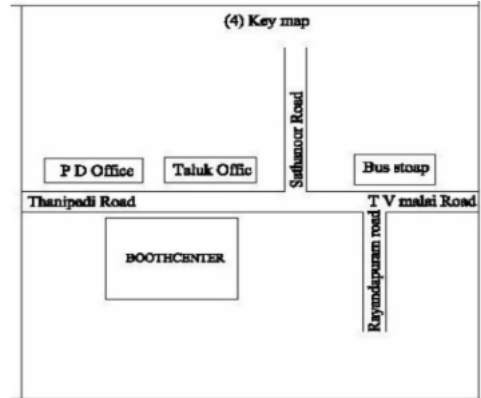

வாக்காளர் பதிவு அலுவலரின்
கையொப்பம்

Nazri Naksha

Google Map View

Polling Station Building Front View

Polling Station Front View

Cad View

Key MAP View

சட்டமன்றத் தொகுதியின் எண் மற்றும் பெயர் : 62-செங்கம் பிரிவு எண் மற்றும் பெயர் 1-தண்டராம்பட்டு (வ.கி) மற்றும் (ஊ), வார்டு 1 மேட்டுத்தெரு முதல் தெரு