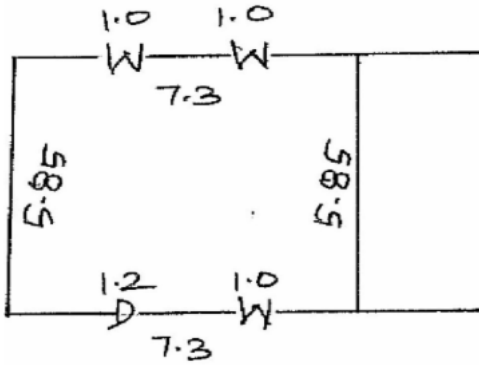

வாக்காளர் பதிவு அலுவலரின்
கையொப்பம்

Nazri Naksha

Google Map View

Polling Station Building Front View

Polling Station Front View

Cad View

Key MAP View

சட்டமன்றத் தொகுதியின் எண் மற்றும் பெயர் : 62-செங்கம் பிரிவு எண் மற்றும் பெயர் 1-தண்டராம்பட்டு (வ.கி) மற்றும் (ஊ), வார்டு 1 மேட்டுத்தெரு முதல் தெரு