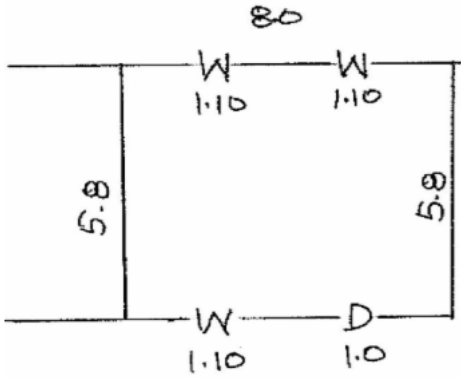

வாக்காளர் பதிவு அலுவலரின்
கையொப்பம்

Nazri Naksha

Google Map View

Polling Station Building Front View

Polling Station Front View

Cad View

Key MAP View

| | | | | | |
|---|------------|---|------------|---|------------|
| 1 பெயர் : ராஜாத்தி கணவர் பெயர் : சரவணன் வீட்டு எண் : 1-52 வயது : 45 பாலினம் : பெண் Photo is available | RWL0110262 | 2 பெயர் : சித்ரா தந்தை பெயர் : ஜெயபாலன் வீட்டு எண் : 2 வயது : 46 பாலினம் : பெண் Photo is available | RWL1042670 | 3 பெயர் : சென்னம்மாள் கணவர் பெயர் : ராஜா வீட்டு எண் : 2 வயது : 27 பாலினம் : பெண் Photo is available | RWL1165703 |
| 4 பெயர் : ஷாயின்ஷா தந்தை பெயர் : அஜிஜுல்லா வீட்டு எண் : 103 வயது : 27 பாலினம் : ஆண் Photo is available | RWL1287929 | 5 பெயர் : ராஜா தந்தை பெயர் : வெங்கட்ராமன் வீட்டு எண் : 208F வயது : 79 பாலினம் : ஆண் Photo is available | RWL1360767 | 6 பெயர் : லக்ஷ்ணா தந்தை பெயர் : பாரதி வீட்டு எண் : 224, வயது : 26 பாலினம் : பெண் Photo is available | RWL1225523 |
| 7 பெயர் : ஜீவிதா கணவர் பெயர் : பாண்டியன் வீட்டு எண் : 267/ஏ வயது : 41 பாலினம் : பெண் Photo is available | RWL1087972 | 8 பெயர் : சரஸ்வதி கணவர் பெயர் : சொர்ணநாதன் வீட்டு எண் : 337 வயது : 30 பாலினம் : பெண் Photo is available | RWL2293157 | 9 பெயர் : சொர்ணநாதன் தந்தை பெயர் : பழனிப்பன் வீட்டு எண் : 377 வயது : 41 பாலினம் : ஆண் Photo is available | KLV2894871 |
| 10 பெயர் : அப்துல்கலாம் தந்தை பெயர் : காஜாமொத்தின் வீட்டு எண் : 379 வயது : 20 பாலினம் : ஆண் Photo is available | RWL2469880 | # 11 பெயர் : வி பிரபு தந்தை பெயர் : விஜயன் வீட்டு எண் : 466 வயது : 43 பாலினம் : ஆண் Photo is available | KLV2895969 | 12 பெயர் : சசிதரன் தந்தை பெயர் : பாரதி வீட்டு எண் : 506 வயது : 21 பாலினம் : ஆண் Photo is available | RWL2415651 |
| 13 பெயர் : பட்டுராணி கணவர் பெயர் : பொன்ராஜ் வீட்டு எண் : 532 வயது : 53 பாலினம் : பெண் Photo is available | RWL1361062 | 14 பெயர் : பியூலாடைமன் தந்தை பெயர் : விக்டர்ஜெயராஜ் வீட்டு எண் : 533 வயது : 44 பாலினம் : பெண் Photo is available | KLV1975291 | 15 பெயர் : சினேகா கணவர் பெயர் : பால்தினகரன் வீட்டு எண் : 533 வயது : 43 பாலினம் : பெண் Photo is available | RWL0408211 |
| 16 பெயர் : விக்டர்ஜெயராஜ் தந்தை பெயர் : பாலையா வீட்டு எண் : 533-1 வயது : 79 பாலினம் : ஆண் Photo is available | KLV1247618 | 17 பெயர் : ரூபாவதி கணவர் பெயர் : விக்டர்ஜெயராஜ் வீட்டு எண் : 533-1 வயது : 74 பாலினம் : பெண் Photo is available | KLV1246073 | 18 பெயர் : அறவாழி தந்தை பெயர் : தியாகராஜன் வீட்டு எண் : 533-1 வயது : 53 பாலினம் : ஆண் Photo is available | RWL1362029 |
| 19 பெயர் : ஜானகிராமன் தந்தை பெயர் : ஜெயக்குமார் வீட்டு எண் : 533A வயது : 46 பாலினம் : ஆண் Photo is available | RWL0987412 | 20 பெயர் : புருஷோத்தமன் தந்தை பெயர் : ஜெயகுமார் வீட்டு எண் : 533-ஏ வயது : 39 பாலினம் : ஆண் Photo is available | RWL222339 | 21 பெயர் : திவ்யா கணவர் பெயர் : கிருஷ்ணமூர்த்தி வீட்டு எண் : 533-ஏ வயது : 35 பாலினம் : பெண் Photo is available | RWL222347 |
| 22 பெயர் : முகமது அப்பாஸ் தந்தை பெயர் : சலீம் வீட்டு எண் : 534 வயது : 32 பாலினம் : ஆண் Photo is available | RWL0815787 | 23 பெயர் : பாத்திமா தந்தை பெயர் : சலீம் வீட்டு எண் : 534 வயது : 30 பாலினம் : பெண் Photo is available | RWL0815761 | 24 பெயர் : கத்திஜா தந்தை பெயர் : சலீம் வீட்டு எண் : 534 வயது : 30 பாலினம் : பெண் Photo is available | RWL0815779 |
| 25 பெயர் : பிரசன்னா தந்தை பெயர் : அறவாழி வீட்டு எண் : 534 வயது : 28 பாலினம் : ஆண் Photo is available | RWL1042654 | 26 பெயர் : காவ்யா தந்தை பெயர் : அறவாழி வீட்டு எண் : 534ஏ வயது : 23 பாலினம் : பெண் Photo is available | RWL2349371 | 27 பெயர் : பிரேமா கணவர் பெயர் : சிவக்குமார் வீட்டு எண் : 535 வயது : 58 பாலினம் : பெண் Photo is available | RWL0110155 |
| 28 பெயர் : சிவக்குமார் தந்தை பெயர் : தருமன் வீட்டு எண் : 535 வயது : 51 பாலினம் : ஆண் Photo is available | RWL1812163 | 29 பெயர் : திருமுருகன் தந்தை பெயர் : தருமன் வீட்டு எண் : 535 வயது : 45 பாலினம் : ஆண் Photo is available | KLV2064707 | 30 பெயர் : கன்னம்மா கணவர் பெயர் : திருமுருகன் வீட்டு எண் : 535 வயது : 41 பாலினம் : பெண் Photo is available | RWL0110163 |