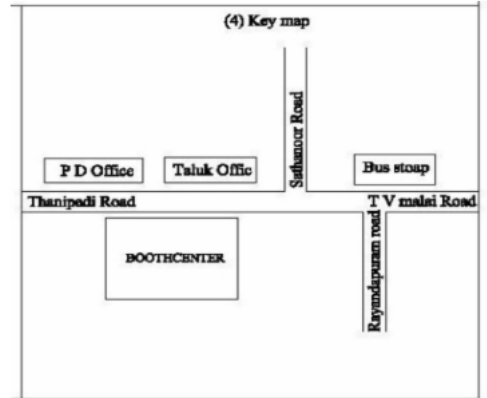

Nazri Naksha

Google Map View

Polling Station Building Front View

Polling Station Front View

Cad View

Key MAP View

சட்டமன்றத் தொகுதியின் எண் மற்றும் பெயர் : 62-செங்கம் பிரிவு எண் மற்றும் பெயர் 1-தண்டராம்பட்டு (வ.கி) மற்றும் (ஊ), வார்டு 2 டேம்ரோடு 1வது தெரு