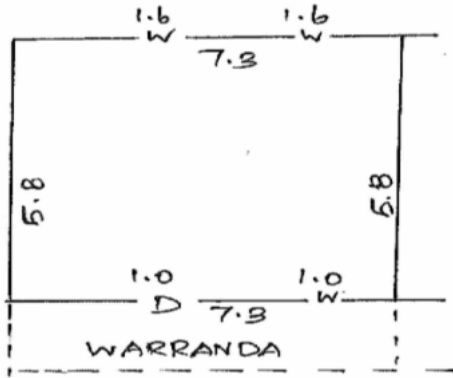

Google Map View

Polling Station Building Front View

Polling Station Front View

Cad View

Key MAP View

சட்டமன்றத் தொகுதியின் எண் மற்றும் பெயர் : 62-செங்கம்
பிரிவு எண் மற்றும் பெயர் 1-தண்டராம்பட்டு (வ.கி) மற்றும் (ஊ), வார்டு 2 பெட்ரோல்பங்க் தெரு