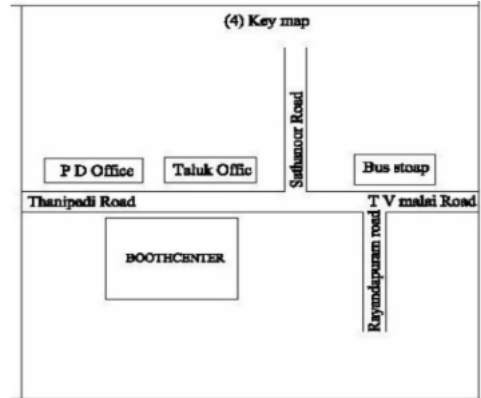

Google Map View

Polling Station Building Front View

Polling Station Front View

Cad View

Key MAP View

சட்டமன்றத் தொகுதியின் எண் மற்றும் பெயர் : 62-செங்கம்
பிரிவு எண் மற்றும் பெயர் 1-தண்டராம்பட்டு (வ.கி) மற்றும் (ஊ), வார்டு 2 பெட்ரோல்பங்க் தெரு