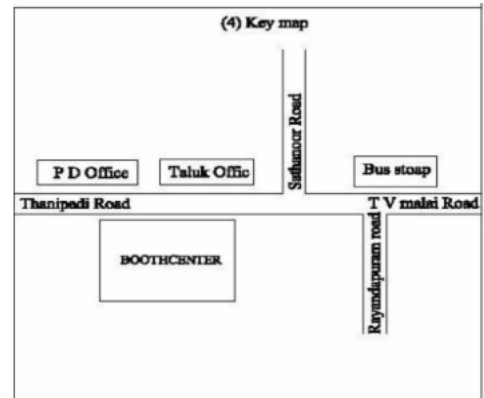

Cad View

Key MAP View