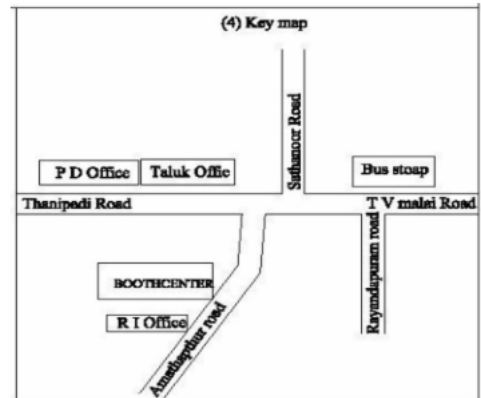

Cad View

Key MAP View