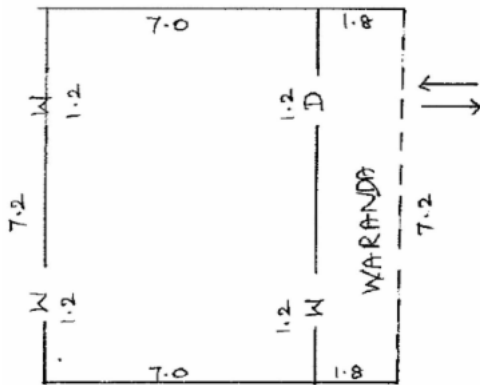

Cad View

Key MAP View