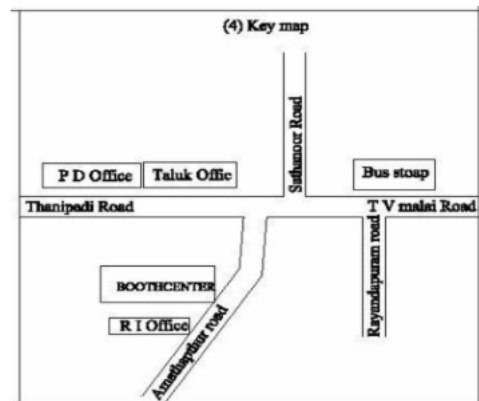

Cad View

Key MAP View