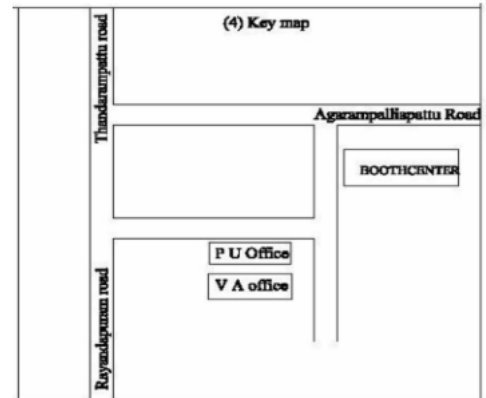

வாக்காளர் பதிவு அலுவலரின்
கையொப்பம்

Nazri Naksha

Google Map View

Polling Station Building Front View

Polling Station Front View

Cad View

Key MAP View

| | | | | | |
|--|----------------------------------|--|----------------------------------|--|----------------------------------|
| 1 பெயர் : வீரப்பன் தந்தை பெயர்: நாராயணன் வீட்டு எண் : 1 வயது : 76 பாலினம் : ஆண் | RWL0627844 Photo is available | 2 பெயர் : அறிவரசன் தந்தை பெயர்: மண்ணாப்பிள்ளை வீட்டு எண் : 1 வயது : 63 பாலினம் : ஆண் | KLV4808218 Photo is available | 3 பெயர் : மணிவண்ணன் தந்தை பெயர்: மண்ணாப்பிள்ளை வீட்டு எண் : 1 வயது : 61 பாலினம் : ஆண் | RWL1870682 Photo is available |
| 4 பெயர் : சாமுண்டஸ்வரி தந்தை பெயர்: கோவிந்தராஜ் வீட்டு எண் : 1 வயது : 54 பாலினம் : பெண் | RWL1004829 Photo is available | 5 பெயர் : ரேவதி கணவர் பெயர்: அறிவரசன் வீட்டு எண் : 1 வயது : 49 பாலினம் : பெண் | KLV2042570 Photo is available | 6 பெயர் : சவுந்தரி தந்தை பெயர்: வெங்கடாசலபதி வீட்டு எண் : 1 வயது : 46 பாலினம் : ஆண் | RWL0411124 Photo is available |
| 7 பெயர் : கீதா கணவர் பெயர்: கார்மேகம் வீட்டு எண் : 1 வயது : 45 பாலினம் : பெண் | RWL0412080 Photo is available | 8 பெயர் : ஏழுமலை தந்தை பெயர்: செல்வகுமார் வீட்டு எண் : 1 வயது : 28 பாலினம் : ஆண் | RWL1088756 Photo is available | 9 பெயர் : செல்வராஜ் தந்தை பெயர்: சுந்தர உடையார் வீட்டு எண் : 1-112 வயது : 53 பாலினம் : ஆண் | RWL0867630 Photo is available |
| 10 பெயர் : கண்ணன் தந்தை பெயர்: நல்லசேவி வீட்டு எண் : 2 வயது : 76 பாலினம் : ஆண் | KLV4535837 Photo is available | 11 பெயர் : ஜெயா கணவர் பெயர்: கண்ணன் வீட்டு எண் : 2 வயது : 62 பாலினம் : பெண் | RWL1360254 Photo is available | 12 பெயர் : முருகன் தந்தை பெயர்: கண்ணன் வீட்டு எண் : 2 வயது : 51 பாலினம் : ஆண் | RWL1870690 Photo is available |
| 13 பெயர் : ஜெயா கணவர் பெயர்: முருகன் வீட்டு எண் : 2 வயது : 43 பாலினம் : பெண் | RWL0114132 Photo is available | 14 பெயர் : விஜய் தந்தை பெயர்: முருகன் வீட்டு எண் : 02 வயது : 20 பாலினம் : ஆண் | RWL2508828 Photo is available | 15 பெயர் : முருகன் தந்தை பெயர்: ராயர் வீட்டு எண் : 3 வயது : 53 பாலினம் : ஆண் | RWL1870708 Photo is available |
| 16 பெயர் : இலட்சுமி கணவர் பெயர்: முருகன் வீட்டு எண் : 3 வயது : 49 பாலினம் : பெண் | RWL0235085 Photo is available | 17 பெயர் : செண்பகபாண்டியன் தந்தை பெயர்: முருகன் வீட்டு எண் : 3 வயது : 26 பாலினம் : ஆண் | RWL1275726 Photo is available | 18 பெயர் : ராமமூர்த்தி தந்தை பெயர்: ராமசந்திரன் வீட்டு எண் : 4 வயது : 70 பாலினம் : ஆண் | RWL1870716 Photo is available |
| 19 பெயர் : வசந்தா கணவர் பெயர்: ராமமூர்த்தி வீட்டு எண் : 4 வயது : 66 பாலினம் : பெண் | RWL1870724 Photo is available | 20 பெயர் : ராம்குமார் தந்தை பெயர்: ராமமூர்த்தி வீட்டு எண் : 4 வயது : 36 பாலினம் : ஆண் | RWL0411710 Photo is available | 21 பெயர் : ருக்மணி கணவர் பெயர்: வெங்கிடாசலம் வீட்டு எண் : 5 வயது : 76 பாலினம் : பெண் | RWL1870732 Photo is available |
| 22 பெயர் : குணசேகரன் தந்தை பெயர்: வெங்கிடாசலம் வீட்டு எண் : 5 வயது : 53 பாலினம் : ஆண் | RWL1870740 Photo is available | 23 பெயர் : சந்திரகாந்தா கணவர் பெயர்: குணசேகரன் வீட்டு எண் : 5 வயது : 51 பாலினம் : பெண் | KLV2041812 Photo is available | 24 பெயர் : விஸ்வநாதன் தந்தை பெயர்: ராஜேந்திரன் வீட்டு எண் : 5 வயது : 25 பாலினம் : ஆண் | RWL1274216 Photo is available |
| 25 பெயர் : மனுநீதிசோழன் தந்தை பெயர்: சிவப்பிரகாசம் வீட்டு எண் : 6 வயது : 42 பாலினம் : ஆண் | KLV2318418 Photo is available | 26 பெயர் : சகுந்தலா கணவர் பெயர்: மனுநீதிசோழன் வீட்டு எண் : 6 வயது : 34 பாலினம் : பெண் | RWL0488270 Photo is available | 27 பெயர் : வசந்தா கணவர் பெயர்: சிவப்பிரகாசம் வீட்டு எண் : 6A வயது : 67 பாலினம் : பெண் | RWL1870757 Photo is available |
| 28 பெயர் : நளச்சித்திரன் தந்தை பெயர்: சிவப்பிரகாசம் வீட்டு எண் : 7 வயது : 50 பாலினம் : ஆண் | RWL1870765 Photo is available | 29 பெயர் : ராமசந்திரன் தந்தை பெயர்: நளச்சித்திரன் வீட்டு எண் : 7 வயது : 23 பாலினம் : ஆண் | RWL2223873 Photo is available | 30 பெயர் : தனம்மாள் கணவர் பெயர்: நடேசன் வீட்டு எண் : 8 வயது : 86 பாலினம் : பெண் | RWL1870773 Photo is available |