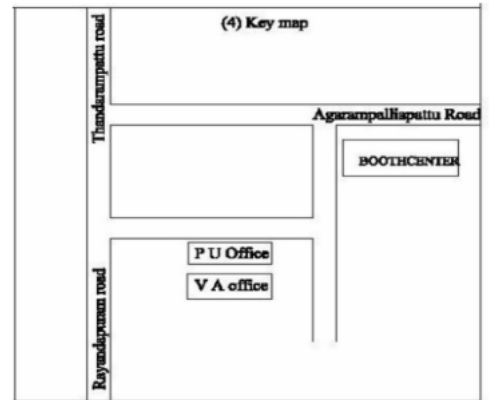

Cad View

Key MAP View