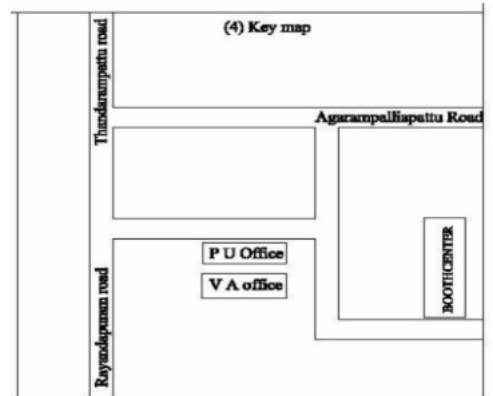

Google Map View

Polling Station Building Front View

Polling Station Front View

Cad View

Key MAP View

சட்டமன்றத் தொகுதியின் எண் மற்றும் பெயர் : 62-செங்கம் பிரிவு எண் மற்றும் பெயர் 1-தென் முடியனூர் (வ.கி) மற்றும் (ஊ), வார்டு 3 எம்ஜி ஆர் நகர்