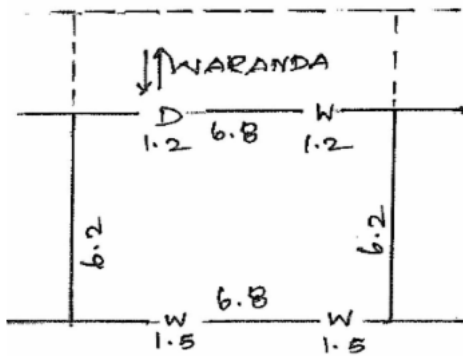

Google Map View

Polling Station Building Front View

Polling Station Front View

Cad View

Key MAP View

சட்டமன்றத் தொகுதியின் எண் மற்றும் பெயர் : 62-செங்கம் பிரிவு எண் மற்றும் பெயர் 1-தென் முடியனூர் (வ.கி) மற்றும் (ஊ), வார்டு 3 எம்ஜி ஆர் நகர்