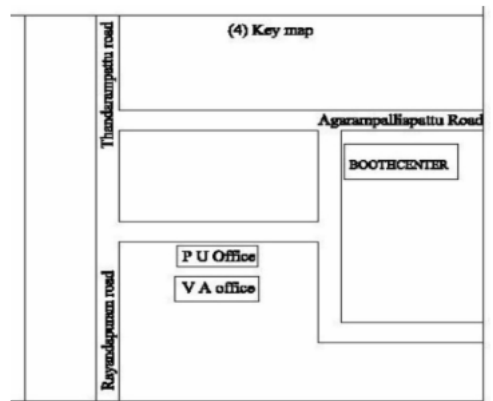

வாக்காளர் பதிவு அலுவலரின்
கையொப்பம்

Nazri Naksha

Google Map View

Polling Station Building Front View

Polling Station Front View

Cad View

Key MAP View

| | | | | | |
|---|----------------------------------|--|----------------------------------|---|----------------------------------|
| 1 பெயர் : சினேகா தந்தை பெயர்: சேரன் வீட்டு எண் : 0 வயது : 24 பாலினம் : பெண் | RWL2350254 Photo is available | 2 பெயர் : மனேஜ்குமார் தந்தை பெயர்: முருகன் வீட்டு எண் : 26 வயது : 30 பாலினம் : ஆண் | RWL0938365 Photo is available | 3 பெயர் : அண்ணாதுரை தந்தை பெயர்: களியமூர்த்தி வீட்டு எண் : 200 வயது : 46 பாலினம் : ஆண் | RWL1089309 Photo is available |
| 4 பெயர் : சங்கர் தந்தை பெயர்: சுப்ராயல் நாயுடு வீட்டு எண் : 747 வயது : 41 பாலினம் : ஆண் | RWL0938605 Photo is available | 5 பெயர் : செல்வி தந்தை பெயர்: முருகவேல் வீட்டு எண் : 885 வயது : 36 பாலினம் : பெண் | RWL0489112 Photo is available | 6 பெயர் : கனகராஜ் தந்தை பெயர்: கந்தன் வீட்டு எண் : 958 வயது : 58 பாலினம் : ஆண் | RWL1929520 Photo is available |
| 7 பெயர் : முருகன் தந்தை பெயர்: கந்தன் வீட்டு எண் : 958 வயது : 56 பாலினம் : ஆண் | RWL1929538 Photo is available | 8 பெயர் : மணி கணவர் பெயர்: கனகராஜ் வீட்டு எண் : 958 வயது : 51 பாலினம் : பெண் | RWL1929546 Photo is available | 9 பெயர் : அஞ்சலை கணவர் பெயர்: முருகன் வீட்டு எண் : 959 வயது : 50 பாலினம் : பெண் | RWL1929553 Photo is available |
| 10 பெயர் : தனம் கணவர் பெயர்: கந்தன் வீட்டு எண் : 960 வயது : 85 பாலினம் : பெண் | RWL1364389 Photo is available | 11 பெயர் : தயாளன் தந்தை பெயர்: முனியன் வீட்டு எண் : 960 வயது : 66 பாலினம் : ஆண் | RWL1929561 Photo is available | 12 பெயர் : ஆறுமுகம் தந்தை பெயர்: நாராயணசாமி வீட்டு எண் : 960 வயது : 61 பாலினம் : ஆண் | RWL0297242 Photo is available |
| 13 பெயர் : காமராஜ் தந்தை பெயர்: கந்தன் வீட்டு எண் : 960 வயது : 49 பாலினம் : ஆண் | RWL1929579 Photo is available | 14 பெயர் : ராஜேந்திரன் தந்தை பெயர்: கனகராஜ் வீட்டு எண் : 960 வயது : 36 பாலினம் : ஆண் | RWL0297234 Photo is available | 15 பெயர் : இராசமாணிக்கம் தந்தை பெயர்: நாராயணசாமி வீட்டு எண் : 965 வயது : 78 பாலினம் : ஆண் | KLV4614871 Photo is available |
| 16 பெயர் : ஜெயசுரியா தந்தை பெயர்: சத்திவேல் வீட்டு எண் : 967 வயது : 22 பாலினம் : ஆண் | RWL2367480 Photo is available | 17 பெயர் : தேவி கணவர் பெயர்: சங்கர் வீட்டு எண் : 970 வயது : 40 பாலினம் : பெண் | ALF0848028 Photo is available | 18 பெயர் : அஜந்தா கணவர் பெயர்: ஜெயராமன் வீட்டு எண் : 977 வயது : 26 பாலினம் : பெண் | RWL1275361 Photo is available |
| 19 பெயர் : ராஜாத்தி கணவர் பெயர்: பன்னீர்செல்வம் வீட்டு எண் : 991 வயது : 41 பாலினம் : பெண் | RWL0414847 Photo is available | 20 பெயர் : சரலா கணவர் பெயர்: சிவாஜி வீட்டு எண் : 1025 வயது : 38 பாலினம் : பெண் | RWL1226679 Photo is available | 21 பெயர் : பூவரசன் தந்தை பெயர்: தேவராஜி வீட்டு எண் : 1087 வயது : 29 பாலினம் : ஆண் | RWL1226687 Photo is available |
| 22 பெயர் : குணசேகரன் தந்தை பெயர்: மாரிமுத்து வீட்டு எண் : 1092 வயது : 44 பாலினம் : ஆண் | RWL1342765 Photo is available | 23 பெயர் : மாரி தந்தை பெயர்: முனியப்பன் வீட்டு எண் : 1110 வயது : 29 பாலினம் : ஆண் | RWL0938126 Photo is available | 24 பெயர் : சிலம்பரசன் தந்தை பெயர்: காமராஜ் வீட்டு எண் : 1130 வயது : 28 பாலினம் : ஆண் | RWL1044841 Photo is available |
| 25 பெயர் : அனிதா கணவர் பெயர்: ஏழுமலை வீட்டு எண் : 1135 வயது : 23 பாலினம் : பெண் | RWL2282770 Photo is available | 26 பெயர் : முத்தால்ராயன் தந்தை பெயர்: அர்ச்சுணன் வீட்டு எண் : 1142 வயது : 57 பாலினம் : ஆண் | RWL0867416 Photo is available | 27 பெயர் : சுரேஷ் தந்தை பெயர்: செல்வகுமார் வீட்டு எண் : 1143 வயது : 30 பாலினம் : ஆண் | RWL0867424 Photo is available |
| 28 பெயர் : கோமதி கணவர் பெயர்: ஏழுமலை வீட்டு எண் : 1143 வயது : 23 பாலினம் : பெண் | RWL2350270 Photo is available | 29 பெயர் : பல்லவி கணவர் பெயர்: சிவகுமார் வீட்டு எண் : 1294 வயது : 32 பாலினம் : பெண் | RWL2350262 Photo is available | | |