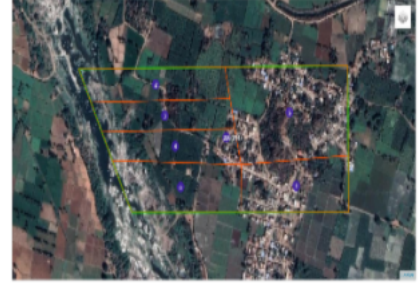

4. வாக்காளர்களின் எண்ணிக்கை

தொடங்கும் வரிசை எண்	முடியும் வரிசை எண்.	நிகர வாக்காளர்களின் எண்ணிக்கை			
		ஆண்	பெண்	மூன்றாம் பாலினம்	மொத்தம்
1	806	402	403	0	805

கையொப்பம்

Nazri Naksha

Google Map View

Polling Station Building Front View