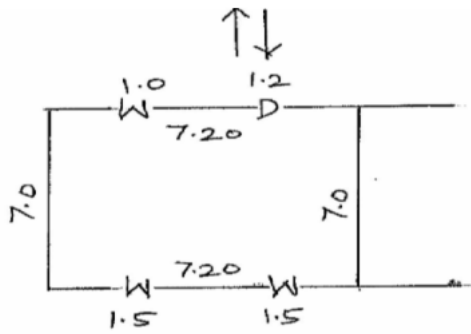

Nazri Naksha

Google Map View

Polling Station Building Front View

Polling Station Front View

Cad View

Key MAP View

சட்டமன்றத் தொகுதியின் எண் மற்றும் பெயர் : 62-செங்கம் பிரிவு எண் மற்றும் பெயர் 1-எடத்தனூர் (வகி) மற்றும் (ஊ), வார்டு 1 ராஜாபார்த்தெரு 1