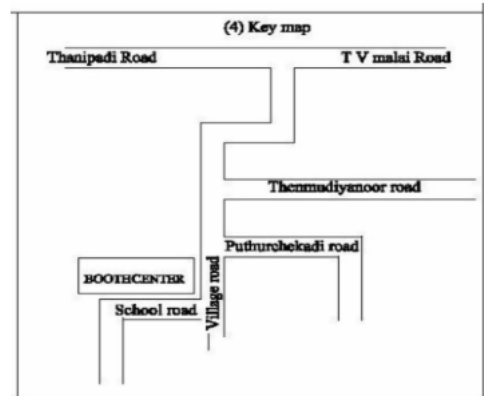

Nazri Naksha

Google Map View

Polling Station Building Front View

Polling Station Front View

Cad View

Key MAP View

சட்டமன்றத் தொகுதியின் எண் மற்றும் பெயர் : 62-செங்கம் பிரிவு எண் மற்றும் பெயர் 1-எடத்தனூர் (வகி) மற்றும் (ஊ), வார்டு 1 ராஜாபார்த்தெரு 1