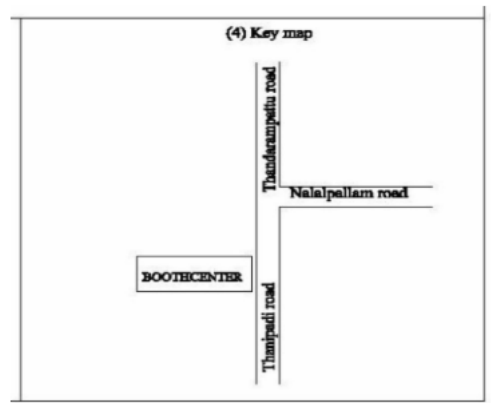

Nazri Naksha

Google Map View

Polling Station Building Front View

Polling Station Front View

Cad View

Key MAP View

1	RWL0868240	பெயர் : ராதா கணவர் பெயர்: வரதராஜ் வீட்டு எண் : 1 வயது : 38 பாலினம் : பெண்	Photo is available	2	RWL1167741	பெயர் : கலா கணவர் பெயர்: செல்வம் வீட்டு எண் : 1 வயது : 35 பாலினம் : பெண்	Photo is available	3	RWL0542324	பெயர் : வெங்கடேசன் தந்தை பெயர்: அண்ணாமலை வீட்டு எண் : 1 வயது : 33 பாலினம் : ஆண்	Photo is available
4	RWL0415604	பெயர் : பழனிமாமாள் கணவர் பெயர்: கந்தன் வீட்டு எண் : 2-24C வயது : 46 பாலினம் : பெண்	Photo is available	5	RWL0415497	பெயர் : கோவிந்தன் தந்தை பெயர்: பொன்னுமுடி வீட்டு எண் : 2-83-3 வயது : 62 பாலினம் : ஆண்	Photo is available	6	RWL1227040	பெயர் : தேவி அ கணவர் பெயர்: அர்சுனன் வீட்டு எண் : 12 வயது : 29 பாலினம் : பெண்	Photo is available
7	RWL1227032	பெயர் : திலகவதி ரா கணவர் பெயர்: ரமேஷ் சே வீட்டு எண் : 13 வயது : 32 பாலினம் : பெண்	Photo is available	8	RWL0542357	பெயர் : மீரா கணவர் பெயர்: ஜெயபால் வீட்டு எண் : 15A வயது : 34 பாலினம் : பெண்	Photo is available	9	RWL0118075	பெயர் : காத்தவராயன் தந்தை பெயர்: தங்கவேலு வீட்டு எண் : 24 வயது : 42 பாலினம் : ஆண்	Photo is available
10	RWL0868257	பெயர் : இன்பராஜ் தந்தை பெயர்: சின்னராசு வீட்டு எண் : 35 வயது : 33 பாலினம் : ஆண்	Photo is available	11	RWL0868265	பெயர் : சிவரஞ்சனி கணவர் பெயர்: வினோத் வீட்டு எண் : 35 வயது : 32 பாலினம் : பெண்	Photo is available	12	RWL1289842	பெயர் : கோதண்டபாணி தந்தை பெயர்: ஏழுமலை வீட்டு எண் : 36 வயது : 26 பாலினம் : ஆண்	Photo is available
13	RWL0199422	பெயர் : மனுசாமி தந்தை பெயர்: கண்ணன் வீட்டு எண் : 48 வயது : 51 பாலினம் : ஆண்	Photo is available	14	RWL0415612	பெயர் : அஞ்சலை கணவர் பெயர்: மனுசாமி வீட்டு எண் : 48 வயது : 42 பாலினம் : பெண்	Photo is available	15	RWL2350619	பெயர் : சரோஜா கணவர் பெயர்: அமாவாசை வீட்டு எண் : 50 வயது : 53 பாலினம் : பெண்	Photo is available
16	KLV4860979	பெயர் : முத்து தந்தை பெயர்: கதிர்வேல் வீட்டு எண் : 52 வயது : 39 பாலினம் : ஆண்	Photo is available	17	RWL0298638	பெயர் : காமாட்சி கணவர் பெயர்: முத்து வீட்டு எண் : 52 வயது : 39 பாலினம் : பெண்	Photo is available	18	RWL0235838	பெயர் : நித்யா கணவர் பெயர்: கண்ணன் வீட்டு எண் : 222 வயது : 39 பாலினம் : பெண்	Photo is available
19	RWL0939439	பெயர் : முருகன் தந்தை பெயர்: நடராசன் வீட்டு எண் : 340 வயது : 30 பாலினம் : ஆண்	Photo is available	20	RWL1987619	பெயர் : மதியழகீ கணவர் பெயர்: அருள்மணி வீட்டு எண் : 346 வயது : 69 பாலினம் : பெண்	Photo is available	21	KLV2061828	பெயர் : செந்தில் தந்தை பெயர்: அருள்மணி வீட்டு எண் : 346 வயது : 49 பாலினம் : ஆண்	Photo is available
22	RWL0118067	பெயர் : ருக்குமணி கணவர் பெயர்: செந்தில்குமார் வீட்டு எண் : 346 வயது : 43 பாலினம் : பெண்	Photo is available	23	RWL1987635	பெயர் : பச்சையம்மாள் தந்தை பெயர்: பாவாடை வீட்டு எண் : 346A வயது : 53 பாலினம் : பெண்	Photo is available	24	RWL1987643	பெயர் : பூமாலை தந்தை பெயர்: தங்கவேல் வீட்டு எண் : 346A வயது : 52 பாலினம் : ஆண்	Photo is available
25	RWL0298430	பெயர் : சின்னராசு தந்தை பெயர்: ராமசந்திரன் வீட்டு எண் : 348 வயது : 86 பாலினம் : ஆண்	Photo is available	26	KLV2051977	பெயர் : குமார் தந்தை பெயர்: குல்லாண்டி வீட்டு எண் : 348 வயது : 74 பாலினம் : ஆண்	Photo is available	27	RWL1987650	பெயர் : தாமோதரன் தந்தை பெயர்: சின்னராசு வீட்டு எண் : 348 வயது : 63 பாலினம் : ஆண்	Photo is available
28	RWL1987668	பெயர் : பரணி கணவர் பெயர்: தாமோதரன் வீட்டு எண் : 348 வயது : 57 பாலினம் : பெண்	Photo is available	29	RWL0298562	பெயர் : சந்தேஷ்குமார் தந்தை பெயர்: தாமோதிரன் வீட்டு எண் : 348 வயது : 35 பாலினம் : ஆண்	Photo is available	30	RWL2514230	பெயர் : வசந்தராஜன் செ தந்தை பெயர்: செந்தில்குமார் வீட்டு எண் : 348ஏ/1 வயது : 22 பாலினம் : ஆண்	Photo is available