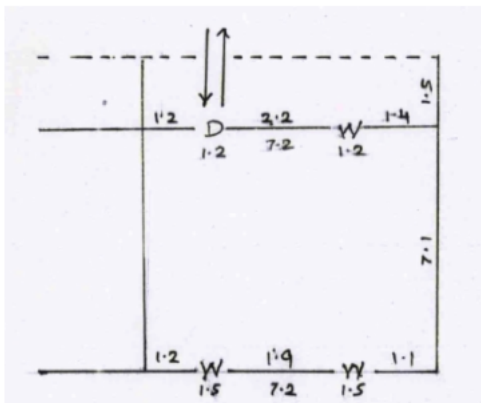

Nazri Naksha

Google Map View

Polling Station Building Front View

Polling Station Front View

Cad View

Key MAP View

1	RWL0868240	பெயர் : ராதா கணவர் பெயர்: வரதராஜ் வீட்டு எண் : 1 வயது : 38 பாலினம் : பெண்	Photo is available	2	RWL1167741	பெயர் : கலா கணவர் பெயர்: செல்வம் வீட்டு எண் : 1 வயது : 35 பாலினம் : பெண்	Photo is available	3	RWL0542324	பெயர் : வெங்கடேசன் தந்தை பெயர்: அண்ணாமலை வீட்டு எண் : 1 வயது : 33 பாலினம் : ஆண்	Photo is available
4	RWL0415604	பெயர் : பழனிமாமாள் கணவர் பெயர்: கந்தன் வீட்டு எண் : 2-24C வயது : 46 பாலினம் : பெண்	Photo is available	5	RWL0415497	பெயர் : கோவிந்தன் தந்தை பெயர்: பொன்னுமுடி வீட்டு எண் : 2-83-3 வயது : 62 பாலினம் : ஆண்	Photo is available	6	RWL1227040	பெயர் : தேவி அ கணவர் பெயர்: அர்சுனன் வீட்டு எண் : 12 வயது : 29 பாலினம் : பெண்	Photo is available
7	RWL1227032	பெயர் : திலகவதி ரா கணவர் பெயர்: ரமேஷ் சே வீட்டு எண் : 13 வயது : 32 பாலினம் : பெண்	Photo is available	8	RWL0542357	பெயர் : மீரா கணவர் பெயர்: ஜெயபால் வீட்டு எண் : 15A வயது : 34 பாலினம் : பெண்	Photo is available	9	RWL0118075	பெயர் : காத்தவராயன் தந்தை பெயர்: தங்கவேலு வீட்டு எண் : 24 வயது : 42 பாலினம் : ஆண்	Photo is available
10	RWL0868257	பெயர் : இன்பராஜ் தந்தை பெயர்: சின்னராசு வீட்டு எண் : 35 வயது : 33 பாலினம் : ஆண்	Photo is available	11	RWL0868265	பெயர் : சிவரஞ்சனி கணவர் பெயர்: வினோத் வீட்டு எண் : 35 வயது : 32 பாலினம் : பெண்	Photo is available	12	RWL1289842	பெயர் : கோதண்டபாணி தந்தை பெயர்: ஏழுமலை வீட்டு எண் : 36 வயது : 26 பாலினம் : ஆண்	Photo is available
13	RWL0199422	பெயர் : மனுசாமி தந்தை பெயர்: கண்ணன் வீட்டு எண் : 48 வயது : 51 பாலினம் : ஆண்	Photo is available	14	RWL0415612	பெயர் : அஞ்சலை கணவர் பெயர்: மனுசாமி வீட்டு எண் : 48 வயது : 42 பாலினம் : பெண்	Photo is available	15	RWL2350619	பெயர் : சரோஜா கணவர் பெயர்: அமாவாசை வீட்டு எண் : 50 வயது : 53 பாலினம் : பெண்	Photo is available
16	KLV4860979	பெயர் : முத்து தந்தை பெயர்: கதிர்வேல் வீட்டு எண் : 52 வயது : 39 பாலினம் : ஆண்	Photo is available	17	RWL0298638	பெயர் : காமாட்சி கணவர் பெயர்: முத்து வீட்டு எண் : 52 வயது : 39 பாலினம் : பெண்	Photo is available	18	RWL0235838	பெயர் : நித்யா கணவர் பெயர்: கண்ணன் வீட்டு எண் : 222 வயது : 39 பாலினம் : பெண்	Photo is available
19	RWL0939439	பெயர் : முருகன் தந்தை பெயர்: நடராசன் வீட்டு எண் : 340 வயது : 30 பாலினம் : ஆண்	Photo is available	20	RWL1987619	பெயர் : மதியழகீ கணவர் பெயர்: அருள்மணி வீட்டு எண் : 346 வயது : 69 பாலினம் : பெண்	Photo is available	21	KLV2061828	பெயர் : செந்தில் தந்தை பெயர்: அருள்மணி வீட்டு எண் : 346 வயது : 49 பாலினம் : ஆண்	Photo is available
22	RWL0118067	பெயர் : ருக்குமணி கணவர் பெயர்: செந்தில்குமார் வீட்டு எண் : 346 வயது : 43 பாலினம் : பெண்	Photo is available	23	RWL1987635	பெயர் : பச்சையம்மாள் தந்தை பெயர்: பாவாடை வீட்டு எண் : 346A வயது : 53 பாலினம் : பெண்	Photo is available	24	RWL1987643	பெயர் : பூமாலை தந்தை பெயர்: தங்கவேல் வீட்டு எண் : 346A வயது : 52 பாலினம் : ஆண்	Photo is available
25	RWL0298430	பெயர் : சின்னராசு தந்தை பெயர்: ராமசந்திரன் வீட்டு எண் : 348 வயது : 86 பாலினம் : ஆண்	Photo is available	26	KLV2051977	பெயர் : குமார் தந்தை பெயர்: குல்லாண்டி வீட்டு எண் : 348 வயது : 74 பாலினம் : ஆண்	Photo is available	27	RWL1987650	பெயர் : தாமோதரன் தந்தை பெயர்: சின்னராசு வீட்டு எண் : 348 வயது : 63 பாலினம் : ஆண்	Photo is available
28	RWL1987668	பெயர் : பரணி கணவர் பெயர்: தாமோதரன் வீட்டு எண் : 348 வயது : 57 பாலினம் : பெண்	Photo is available	29	RWL0298562	பெயர் : சந்தேஷ்குமார் தந்தை பெயர்: தாமோதிரன் வீட்டு எண் : 348 வயது : 35 பாலினம் : ஆண்	Photo is available	30	RWL2514230	பெயர் : வசந்தராஜன் செ தந்தை பெயர்: செந்தில்குமார் வீட்டு எண் : 348ஏ/1 வயது : 22 பாலினம் : ஆண்	Photo is available