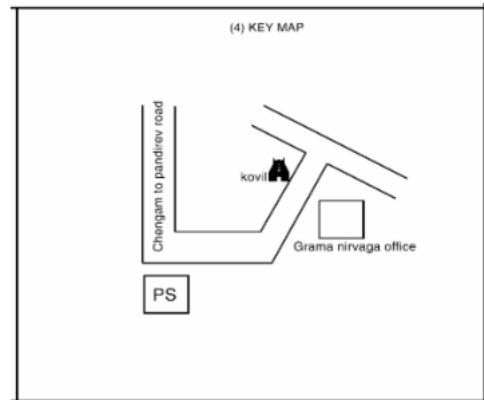

Nazri Naksha

Google Map View

Polling Station Building Front View

Polling Station Front View

Cad View

Key MAP View

1 பெயர் : அபிதா கணவர் பெயர் : கிருஷ்ணன் வீட்டு எண் : 1 வயது : 76 பாலினம் : பெண் Photo is available	RWL1397108	2 பெயர் : சசிலா கணவர் பெயர் : புகழேந்தி வீட்டு எண் : 1 வயது : 53 பாலினம் : பெண் Photo is available	JNP5039268	3 பெயர் : வெங்கடேசன் தந்தை பெயர் : குணசேகரன் வீட்டு எண் : 1 வயது : 36 பாலினம் : ஆண் Photo is available	RWL0173716
4 பெயர் : சசிகலா கணவர் பெயர் : ரஜினி வீட்டு எண் : 1 வயது : 34 பாலினம் : பெண் Photo is available	RWL1070283	5 பெயர் : முகில்மன்னன் தந்தை பெயர் : பாரி வீட்டு எண் : 1 வயது : 28 பாலினம் : ஆண் Photo is available	RWL1010768	6 பெயர் : குணசேகரன் தந்தை பெயர் : பரமசிவம் வீட்டு எண் : 3 வயது : 71 பாலினம் : ஆண் Photo is available	RWL0452029
7 பெயர் : கலையரசி கணவர் பெயர் : குணசேகரன் வீட்டு எண் : 3 வயது : 54 பாலினம் : பெண் Photo is available	RWL1397116	8 பெயர் : விஜயலட்சுமி தந்தை பெயர் : குணசேகரன் வீட்டு எண் : 3 வயது : 35 பாலினம் : பெண் Photo is available	RWL0452037	9 பெயர் : மேனகா தந்தை பெயர் : குணசேகரன் வீட்டு எண் : 3 வயது : 34 பாலினம் : பெண் Photo is available	RWL0452045
10 பெயர் : பானுமதி கணவர் பெயர் : கண்ணன் வீட்டு எண் : 4 வயது : 73 பாலினம் : பெண் Photo is available	RWL1397124	11 பெயர் : சக்கரபாணி தந்தை பெயர் : ஜானகிராமன் வீட்டு எண் : 4 வயது : 73 பாலினம் : ஆண் Photo is available	RWL1397132	12 பெயர் : சாம்ராஜ் தந்தை பெயர் : கண்ணன் வீட்டு எண் : 4 வயது : 41 பாலினம் : ஆண் Photo is available	JNP4724118
13 பெயர் : சாந்தி கணவர் பெயர் : சக்கரபாணி வீட்டு எண் : 6 வயது : 69 பாலினம் : பெண் Photo is available	RWL1397140	14 பெயர் : அருள்செல்வி தந்தை பெயர் : சக்கரபாணி வீட்டு எண் : 6 வயது : 45 பாலினம் : பெண் Photo is available	JNP1808906	15 பெயர் : அருண் குமார் தந்தை பெயர் : சக்கரபாணி வீட்டு எண் : 6 வயது : 44 பாலினம் : ஆண் Photo is available	JNP1809425
16 பெயர் : யோகேஸ்வரி கணவர் பெயர் : அருண் குமார் வீட்டு எண் : 6 வயது : 40 பாலினம் : பெண் Photo is available	RWL0761635	17 பெயர் : அண்ணாமலை தந்தை பெயர் : ஆறுமுகம் வீட்டு எண் : 7 வயது : 61 பாலினம் : ஆண் Photo is available	RWL1397157	18 பெயர் : ரவணேஸ்வரி கணவர் பெயர் : சம்பத் வீட்டு எண் : 8 வயது : 69 பாலினம் : பெண் Photo is available	RWL1397165
19 பெயர் : சரஸ்வதி கணவர் பெயர் : அண்ணாமலை வீட்டு எண் : 8 வயது : 55 பாலினம் : பெண் Photo is available	JNP5025978	20 பெயர் : அழகிரி தந்தை பெயர் : சம்பத் வீட்டு எண் : 8 வயது : 41 பாலினம் : ஆண் Photo is available	JNP2162543	21 பெயர் : அகிலன் தந்தை பெயர் : சம்பத் வீட்டு எண் : 8 வயது : 38 பாலினம் : ஆண் Photo is available	RWL0012575
22 பெயர் : சத்தியா தந்தை பெயர் : செல்வராஜ் வீட்டு எண் : 8 வயது : 36 பாலினம் : பெண் Photo is available	RWL0675520	23 பெயர் : மேகலா கணவர் பெயர் : அகிலன் வீட்டு எண் : 8 வயது : 33 பாலினம் : பெண் Photo is available	RWL1328996	24 பெயர் : நந்தினி கணவர் பெயர் : அழகிரி வீட்டு எண் : 8 வயது : 32 பாலினம் : பெண் Photo is available	RWL0965996
25 பெயர் : தரணி தந்தை பெயர் : செல்வராஜ் வீட்டு எண் : 8 வயது : 32 பாலினம் : பெண் Photo is available	RWL0675512	26 பெயர் : சுந்தரமூர்த்தி தந்தை பெயர் : ரங்கசாமி வீட்டு எண் : 9 வயது : 61 பாலினம் : ஆண் Photo is available	RWL1397173	27 பெயர் : சித்ரா தந்தை பெயர் : ரங்கசாமி வீட்டு எண் : 9 வயது : 60 பாலினம் : பெண் Photo is available	RWL1397199
28 பெயர் : பட்டு தந்தை பெயர் : ரங்கசாமி வீட்டு எண் : 9 வயது : 57 பாலினம் : பெண் Photo is available	RWL1397181	29 பெயர் : அருள் தந்தை பெயர் : ரங்கசாமி வீட்டு எண் : 9 வயது : 55 பாலினம் : ஆண் Photo is available	RWL1397207	30 பெயர் : ஜோதி தந்தை பெயர் : ரங்கசாமி வீட்டு எண் : 9 வயது : 54 பாலினம் : ஆண் Photo is available	RWL1397215