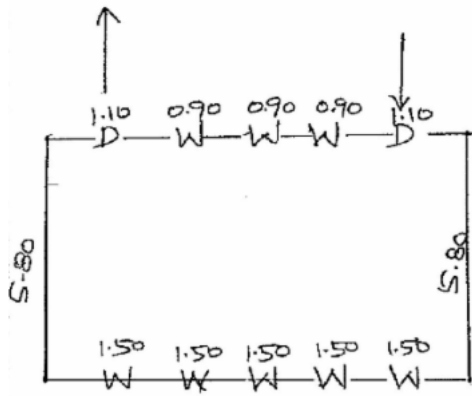

Google Map View

Polling Station Building Front View

Polling Station Front View

Cad View

Key MAP View

1 பெயர் : சரவணன் இதரர் பெயர்: சாந்தி வீட்டு எண் : 000 வயது : 41 பாலினம் : ஆண்	RWL2491009 Photo is available	2 பெயர் : சாந்தி தாயின் பெயர்: தஞ்சம்மாள் வீட்டு எண் : 000 வயது : 36 பாலினம் : பெண்	RWL2491017 Photo is available	3 பெயர் : அம்பிகா கணவர் பெயர்: ஆதிமூலம் வீட்டு எண் : 1 வயது : 62 பாலினம் : பெண்	KLV4850988 Photo is available
4 பெயர் : சின்னப்பையன் தந்தை பெயர்: நாராயணசாமி வீட்டு எண் : 1 வயது : 50 பாலினம் : ஆண்	RWL0632448 Photo is available	5 பெயர் : வேலு தந்தை பெயர்: ஆதிமூலம் வீட்டு எண் : 1 வயது : 47 பாலினம் : ஆண்	KLV2055481 Photo is available	6 பெயர் : ராமு தந்தை பெயர்: முத்தன் வீட்டு எண் : 1 வயது : 46 பாலினம் : ஆண்	RWL0632463 Photo is available
7 பெயர் : சரோஜா கணவர் பெயர்: வேலு வீட்டு எண் : 1 வயது : 46 பாலினம் : பெண்	KLV2113884 Photo is available	8 பெயர் : வசந்தா கணவர் பெயர்: ரவி வீட்டு எண் : 1 வயது : 46 பாலினம் : பெண்	RWL0416388 Photo is available	9 பெயர் : வெண்ணிலா கணவர் பெயர்: சின்னப்பையன் வீட்டு எண் : 1 வயது : 46 பாலினம் : பெண்	RWL0632034 Photo is available
10 பெயர் : கலையரசி கணவர் பெயர்: சிவக்குமார் வீட்டு எண் : 1 வயது : 42 பாலினம் : பெண்	RWL0490151 Photo is available	11 பெயர் : சங்கர் தந்தை பெயர்: சேகர் வீட்டு எண் : 1 வயது : 35 பாலினம் : ஆண்	RWL0416586 Photo is available	12 பெயர் : ரமேஷ் தந்தை பெயர்: பொன்னுசாமி வீட்டு எண் : 1 வயது : 34 பாலினம் : ஆண்	RWL0416727 Photo is available
S 13 பெயர் : ஷாபிரா கணவர் பெயர்: காசித் வீட்டு எண் : 1 வயது : 33 பாலினம் : பெண்	RWL0632042 Photo is available	14 பெயர் : தெய்வானை கணவர் பெயர்: முனீஷ்வரன் வீட்டு எண் : 1 வயது : 28 பாலினம் : பெண்	RWL1045509 Photo is available	15 பெயர் : தேன்மொழி கணவர் பெயர்: விஜய் வீட்டு எண் : 1 வயது : 21 பாலினம் : பெண்	RWL2501716 Photo is available
16 பெயர் : சிவரஞ்சனி தந்தை பெயர்: ஏழுமலை வீட்டு எண் : 2 வயது : 20 பாலினம் : பெண்	RWL2501609 Photo is available	17 பெயர் : ராமச்சந்திரன் தந்தை பெயர்: நாராயணசாமி வீட்டு எண் : 3 வயது : 59 பாலினம் : ஆண்	KLV2053593 Photo is available	18 பெயர் : சென்னம்மாள் கணவர் பெயர்: ராமச்சந்திரன் வீட்டு எண் : 3 வயது : 56 பாலினம் : பெண்	KLV2053585 Photo is available
19 பெயர் : சரவணன் தந்தை பெயர்: ராமச்சந்திரன் வீட்டு எண் : 3 வயது : 33 பாலினம் : ஆண்	RWL0631945 Photo is available	20 பெயர் : பிரகாஷ் தந்தை பெயர்: ராமச்சந்திரன் வீட்டு எண் : 3 வயது : 31 பாலினம் : ஆண்	RWL0847491 Photo is available	21 பெயர் : ஜமுனா தந்தை பெயர்: சின்னப்பையன் வீட்டு எண் : 3 வயது : 29 பாலினம் : பெண்	RWL0989061 Photo is available
22 பெயர் : நித்யா கணவர் பெயர்: சரவணன் வீட்டு எண் : 0.3 வயது : 24 பாலினம் : பெண்	RWL2350866 Photo is available	23 பெயர் : திரிஷா கணவர் பெயர்: பிரகாஷ் வீட்டு எண் : 3 வயது : 22 பாலினம் : பெண்	RWL2442002 Photo is available	24 பெயர் : பொன்னம்மாள் கணவர் பெயர்: மணி வீட்டு எண் : 4 வயது : 60 பாலினம் : பெண்	KLV1210210 Photo is available
25 பெயர் : விருத்தாம்பாள் கணவர் பெயர்: மணி வீட்டு எண் : 4-A வயது : 59 பாலினம் : பெண்	RWL2037356 Photo is available	26 பெயர் : மாரி தந்தை பெயர்: ராஜமாணிக்கம் வீட்டு எண் : 5 வயது : 61 பாலினம் : ஆண்	RWL2037372 Photo is available	27 பெயர் : லட்சுமணன் தந்தை பெயர்: மாரி வீட்டு எண் : 5 வயது : 42 பாலினம் : ஆண்	KLV2113876 Photo is available
28 பெயர் : அருணா கணவர் பெயர்: லட்சுமணன் வீட்டு எண் : 5 வயது : 35 பாலினம் : பெண்	RWL0416917 Photo is available	29 பெயர் : வெண்ணிலா தந்தை பெயர்: ஏழுமலை வீட்டு எண் : 5 வயது : 27 பாலினம் : பெண்	RWL2169894 Photo is available	30 பெயர் : அம்சா தந்தை பெயர்: ஏழுமலை வீட்டு எண் : 05 வயது : 24 பாலினம் : பெண்	RWL2169928 Photo is available