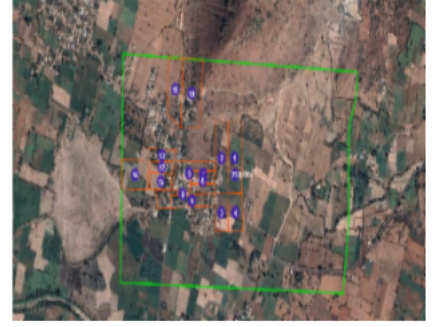

Google Map View