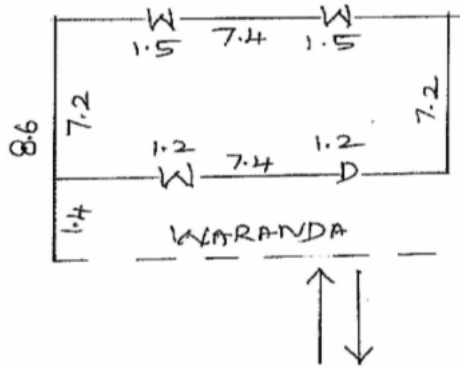

Google Map View

Polling Station Building Front View

Polling Station Front View

Cad View

Key MAP View

சட்டமன்றத் தொகுதியின் எண் மற்றும் பெயர் : 62-செங்கம்
பிரிவு எண் மற்றும் பெயர் 1-மலமஞ்சனூர்(வ.கி) மற்றும் (ஊ), வார்டு 2 அரசமரதெரு