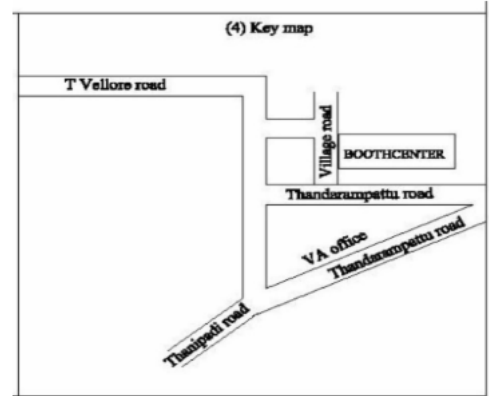

Google Map View

Polling Station Building Front View

Polling Station Front View

Cad View

Key MAP View

சட்டமன்றத் தொகுதியின் எண் மற்றும் பெயர் : 62-செங்கம்
பிரிவு எண் மற்றும் பெயர் 1-மலமஞ்சனூர்(வ.கி) மற்றும் (ஊ), வார்டு 2 அரசமரதெரு