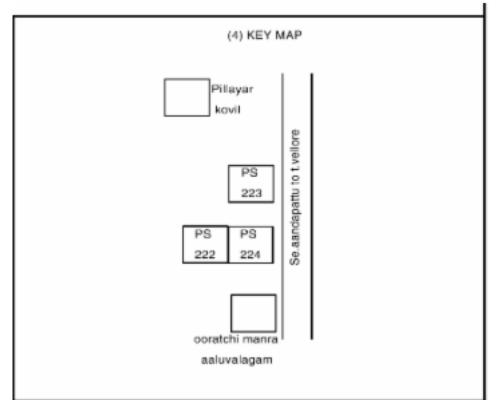

3. வாக்குச் சாவடியின் விவரங்கள்

வாக்குச் சாவடியின் எண் மற்றும் பெயர் : 246 - ஊராட்சி ஒன்றிய நடுநிலைப்பள்ளி தெற்கு கட்டிடம் மேற்கு பகுதி வடக்கு பார்த்தது, டி வேலூர் 606708 வாக்குச் சாவடியின் முகவரி : ஊராட்சி ஒன்றிய நடுநிலைப்பள்ளி தெற்கு கட்டிடம் மேற்கு பகுதி வடக்கு பார்த்தது, டி வேலூர் 606708	வாக்குச் சாவடியின் வகைப்பாடு (ஆண்/பெண்/பொது) துணை வாக்குச் சாவடிகளின் எண்ணிக்கை :	பொது 0
-------------------------------------------------------------------------------------------------------------------------------------------------------------------------------------------------------------------------------------------------------------------------------------------------	--------------------------------------------------------------------------------------------------------	----------------------

Google Map View

Polling Station Building Front View

Polling Station Front View

Cad View

Key MAP View

சட்டமன்றத் தொகுதியின் எண் மற்றும் பெயர் : 62-செங்கம் பிரிவு எண் மற்றும் பெயர் 1-டி.வேலூர் (வ.கி) மற்றும் (ஊ), வார்டு 1 ஓடைதெரு