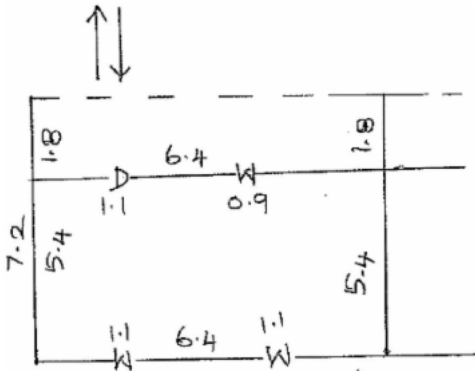

Google Map View

Polling Station Building Front View

Polling Station Front View

Cad View

Key MAP View

சட்டமன்றத் தொகுதியின் எண் மற்றும் பெயர் : 62-செங்கம் பிரிவு எண் மற்றும் பெயர் 1-டி.வேலூர் (வ.கி) மற்றும் (ஊ), வார்டு 1 ஓடைதெரு