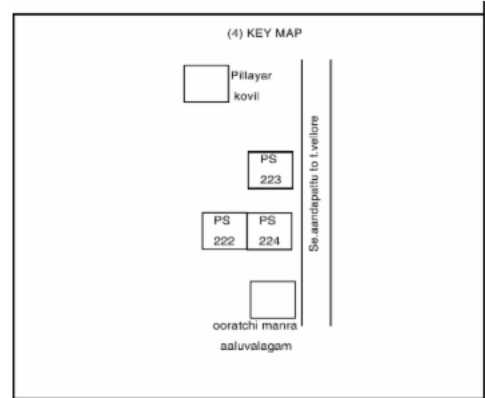

Nazri Naksha

Google Map View

Polling Station Building Front View

Polling Station Front View

Cad View

Key MAP View

1 பெயர் : ரமேஷ் தந்தை பெயர்: பாலையா வீட்டு எண் : 1-50 வயது : 35 பாலினம் : ஆண்	RWL0418327 Photo is available	2 பெயர் : அய்யம்மாள் கணவர் பெயர்: ரமேஷ் வீட்டு எண் : 1-50 வயது : 35 பாலினம் : பெண்	RWL0727875 Photo is available	3 பெயர் : சென்னம்மாள் கணவர் பெயர்: அல்விமுத்து வீட்டு எண் : 2-85 வயது : 48 பாலினம் : பெண்	KLV4859054 Photo is available
4 பெயர் : லட்சுமி கணவர் பெயர்: ராமசாமி வீட்டு எண் : 4-669 வயது : 75 பாலினம் : பெண்	RWL0417972 Photo is available	5 பெயர் : பலராமன் தந்தை பெயர்: ராமசாமி வீட்டு எண் : 4-669 வயது : 53 பாலினம் : ஆண்	RWL0418475 Photo is available	6 பெயர் : ஜெயலட்சுமி கணவர் பெயர்: ஜீவா வீட்டு எண் : 18 வயது : 31 பாலினம் : பெண்	RWL1336502 Photo is available
7 பெயர் : காயத்ரி கணவர் பெயர்: வேலன் வீட்டு எண் : 75 வயது : 24 பாலினம் : பெண்	RWL2226702 Photo is available	8 பெயர் : வேலன் தந்தை பெயர்: வெங்கட்ராமன் வீட்டு எண் : 76 வயது : 33 பாலினம் : ஆண்	RWL0491407 Photo is available	9 பெயர் : சத்யசீலன் தந்தை பெயர்: கண்ணன் வீட்டு எண் : 76 வயது : 25 பாலினம் : ஆண்	RWL1298074 Photo is available
10 பெயர் : ராஜீவ்காந்தி தந்தை பெயர்: மணி வீட்டு எண் : 81 வயது : 40 பாலினம் : ஆண்	RWL0120956 Photo is available	11 பெயர் : பத்மா கணவர் பெயர்: பாலமுருகன் வீட்டு எண் : 83 வயது : 30 பாலினம் : பெண்	RWL0820951 Photo is available	12 பெயர் : வளர்மதி கணவர் பெயர்: இலட்சுமணன் வீட்டு எண் : 88 வயது : 58 பாலினம் : பெண்	RWL0120790 Photo is available
13 பெயர் : ஜலகர்பாஷா தந்தை பெயர்: அப்துல்சத்தார் வீட்டு எண் : 91 வயது : 60 பாலினம் : ஆண்	RWL0120915 Photo is available	14 பெயர் : தில்ஷாத் கணவர் பெயர்: அப்துல்ஜப்பார் வீட்டு எண் : 91 வயது : 58 பாலினம் : பெண்	RWL0120824 Photo is available	15 பெயர் : சாந்தி கணவர் பெயர்: சண்முகம் வீட்டு எண் : 103 வயது : 53 பாலினம் : பெண்	RWL0300723 Photo is available
16 பெயர் : ஷேக்உசேன் தந்தை பெயர்: அப்துல் அஜீஸ் வீட்டு எண் : 104 வயது : 56 பாலினம் : ஆண்	RWL0869917 Photo is available	17 பெயர் : கற்பகம் தந்தை பெயர்: ஜெயகுமார் வீட்டு எண் : 105 வயது : 27 பாலினம் : பெண்	RWL2173334 Photo is available	18 பெயர் : மருதுபாண்டி தந்தை பெயர்: ஜெயகுமார் வீட்டு எண் : 105 வயது : 25 பாலினம் : ஆண்	RWL2351286 Photo is available
19 பெயர் : செண்பகம் தந்தை பெயர்: ஜெயகுமார் வீட்டு எண் : 105 வயது : 24 பாலினம் : பெண்	RWL2173375 Photo is available	20 பெயர் : வினிதா ச கணவர் பெயர்: சுரேஷ் வீட்டு எண் : 107 வயது : 34 பாலினம் : பெண்	RWL2450088 Photo is available	21 பெயர் : கோமதி தந்தை பெயர்: பாலமுருகன் வீட்டு எண் : 119 வயது : 44 பாலினம் : பெண்	RWL0542506 Photo is available
22 பெயர் : விஜயலட்சுமி தந்தை பெயர்: ஏழுமலை வீட்டு எண் : 119 வயது : 20 பாலினம் : பெண்	RWL2546554 Photo is available	23 பெயர் : சிவா தந்தை பெயர்: சிவகுமார் வீட்டு எண் : 136 வயது : 20 பாலினம் : ஆண்	RWL2584241 Photo is available	24 பெயர் : கலைமணி தந்தை பெயர்: அன்பழகன் வீட்டு எண் : 142/961 வயது : 50 பாலினம் : ஆண்	RWL0120972 Photo is available
25 பெயர் : பூங்கொடி கணவர் பெயர்: ரத்தினம் வீட்டு எண் : 147 வயது : 49 பாலினம் : பெண்	KLV4859047 Photo is available	26 பெயர் : ஹேமலதா கணவர் பெயர்: அருன்பிரகாஷ் வீட்டு எண் : 182 வயது : 41 பாலினம் : பெண்	KLV4859062 Photo is available	27 பெயர் : பூங்காவனம் கணவர் பெயர்: சண்முகம் வீட்டு எண் : 183 வயது : 77 பாலினம் : பெண்	KLV4837332 Photo is available
28 பெயர் : சின்னம்மா கணவர் பெயர்: பொன்முடி வீட்டு எண் : 185 வயது : 76 பாலினம் : பெண்	RWL0120865 Photo is available	29 பெயர் : சின்னதாய் கணவர் பெயர்: குமார் வீட்டு எண் : 193 வயது : 44 பாலினம் : பெண்	RWL0120873 Photo is available	30 பெயர் : குமார் தந்தை பெயர்: பிச்சைக்காரன் வீட்டு எண் : 193 வயது : 41 பாலினம் : ஆண்	RWL0201863 Photo is available