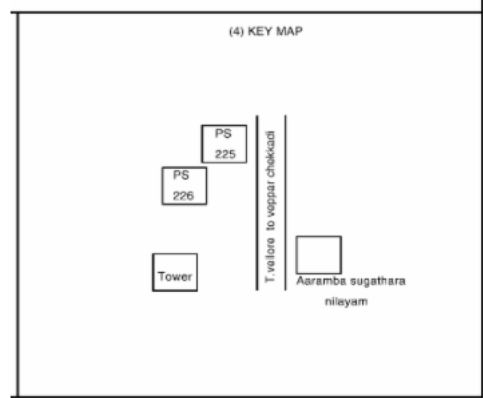

Google Map View

Polling Station Building Front View

Polling Station Front View

Cad View

Key MAP View

31 பெயர் : தேவா தந்தை பெயர்: கணேசன் வீட்டு எண் : 5 வயது : 27 பாலினம் : ஆண்	RWL1169242 Photo is available	32 பெயர் : அருள் தந்தை பெயர்: கணேசன் வீட்டு எண் : 5 வயது : 27 பாலினம் : ஆண்	RWL1169259 Photo is available	33 பெயர் : மீனா கணவர் பெயர்: மாரிமுத்து வீட்டு எண் : 5-1 வயது : 71 பாலினம் : பெண்	RWL1840610 Photo is available
34 பெயர் : குப்பு கணவர் பெயர்: சின்னாப்பன் வீட்டு எண் : 5-1 வயது : 66 பாலினம் : பெண்	RWL1840628 Photo is available	35 பெயர் : சேட்டு தந்தை பெயர்: வடமலை வீட்டு எண் : 5-1 வயது : 63 பாலினம் : ஆண்	KLV2360220 Photo is available	36 பெயர் : கோவிந்தன் தந்தை பெயர்: மாரிமுத்து வீட்டு எண் : 5-2 வயது : 32 பாலினம் : ஆண்	RWL0822338 Photo is available
37 பெயர் : தேவேந்திரன் தந்தை பெயர்: மாயவன் வீட்டு எண் : 6 வயது : 64 பாலினம் : ஆண்	KLV4533774 Photo is available	38 பெயர் : பழனி தந்தை பெயர்: தேவேந்திரன் வீட்டு எண் : 6 வயது : 38 பாலினம் : ஆண்	RWL0418954 Photo is available	39 பெயர் : ரம்மியா கணவர் பெயர்: ராஜா வீட்டு எண் : 6 வயது : 35 பாலினம் : பெண்	RWL0419002 Photo is available
40 பெயர் : கணேசன் தந்தை பெயர்: மண்ணாங்கட்டி வீட்டு எண் : 6-11 வயது : 74 பாலினம் : ஆண்	RWL1840644 Photo is available	41 பெயர் : சசிலா கணவர் பெயர்: கணேசன் வீட்டு எண் : 6-11 வயது : 66 பாலினம் : பெண்	RWL1840651 Photo is available	42 பெயர் : கோவிந்தம்மாள் கணவர் பெயர்: அய்யனார் வீட்டு எண் : 7 வயது : 53 பாலினம் : பெண்	RWL1840669 Photo is available
43 பெயர் : அமுதா கணவர் பெயர்: குமார் வீட்டு எண் : 7 வயது : 42 பாலினம் : பெண்	KLV2997831 Photo is available	44 பெயர் : மாரி தந்தை பெயர்: முத்து வீட்டு எண் : 8 வயது : 84 பாலினம் : ஆண்	RWL1840677 Photo is available	45 பெயர் : புஷ்பா கணவர் பெயர்: மாரி வீட்டு எண் : 8 வயது : 45 பாலினம் : பெண்	RWL0203141 Photo is available
46 பெயர் : மணிகண்டன் தந்தை பெயர்: மாரி வீட்டு எண் : 8 வயது : 35 பாலினம் : ஆண்	RWL0419168 Photo is available	47 பெயர் : முருகன் தந்தை பெயர்: ராஜி வீட்டு எண் : 8 வயது : 34 பாலினம் : ஆண்	RWL0301077 Photo is available	48 பெயர் : இந்துமதி கணவர் பெயர்: முருகன் வீட்டு எண் : 8 வயது : 30 பாலினம் : பெண்	RWL1169044 Photo is available
49 பெயர் : குப்பு கணவர் பெயர்: ராஜி வீட்டு எண் : 8A வயது : 56 பாலினம் : பெண்	RWL1840693 Photo is available	50 பெயர் : மணிகண்டன் தந்தை பெயர்: ராமர் வீட்டு எண் : 8A வயது : 46 பாலினம் : ஆண்	RWL0301044 Photo is available	51 பெயர் : சுந்தரி கணவர் பெயர்: மணிகண்டன் வீட்டு எண் : 8A வயது : 42 பாலினம் : பெண்	RWL0301051 Photo is available
52 பெயர் : தமிழரசு தந்தை பெயர்: ராஜி வீட்டு எண் : 8A வயது : 36 பாலினம் : ஆண்	RWL0203117 Photo is available	53 பெயர் : சசிகலா கணவர் பெயர்: இளையரசு வீட்டு எண் : 8A வயது : 36 பாலினம் : பெண்	RWL0203158 Photo is available	54 பெயர் : ஜிவராஜி தந்தை பெயர்: முருகேசன் வீட்டு எண் : 8A வயது : 35 பாலினம் : ஆண்	RWL0301069 Photo is available
55 பெயர் : கமலா கணவர் பெயர்: ராஜ்கண்ணு வீட்டு எண் : 9 வயது : 66 பாலினம் : பெண்	RWL1840701 Photo is available	56 பெயர் : ராணி கணவர் பெயர்: புல்லார் வீட்டு எண் : 9 வயது : 42 பாலினம் : பெண்	RWL1840719 Photo is available	57 பெயர் : மணி தந்தை பெயர்: புள்ளார் வீட்டு எண் : 9 வயது : 30 பாலினம் : ஆண்	RWL1169028 Photo is available
58 பெயர் : செல்வராஜ் தந்தை பெயர்: அண்ணாமலை வீட்டு எண் : 10 வயது : 66 பாலினம் : ஆண்	KLV2360337 Photo is available	59 பெயர் : சங்கர் தந்தை பெயர்: செல்வராஜ் வீட்டு எண் : 10 வயது : 29 பாலினம் : ஆண்	RWL0942086 Photo is available	60 பெயர் : பவித்ரா கணவர் பெயர்: ரவி வீட்டு எண் : 10/3ஏ வயது : 26 பாலினம் : பெண்	RWL1227966 Photo is available