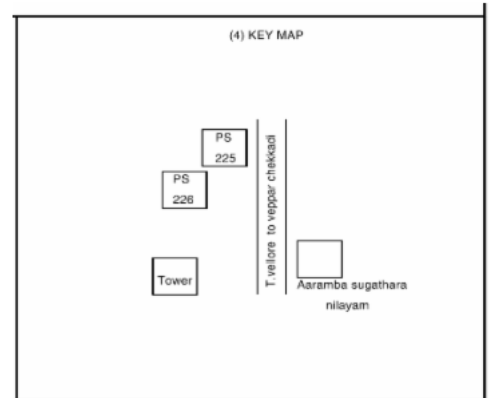

வாக்காளர் பதிவு அலுவலரின்
கையொப்பம்

Nazri Naksha

Google Map View

Polling Station Building Front View

Polling Station Front View

Cad View

Key MAP View

| | | | | | |
|---|----------------------------------|---|----------------------------------|---|----------------------------------|
| 31 பெயர் : சுப்பிரமணி தந்தை பெயர்: சுந்தரம் வீட்டு எண் : 227 வயது : 52 பாலினம் : ஆண் | RWL1858299 Photo is available | 32 பெயர் : ஆசைவள்ளி கணவர் பெயர்: சின்னையன் வீட்டு எண் : 228 வயது : 55 பாலினம் : பெண் | KLV3005378 Photo is available | 33 பெயர் : சீனுவாசன் தந்தை பெயர்: ஏழுமலை வீட்டு எண் : 228 வயது : 25 பாலினம் : ஆண் | RWL1296888 Photo is available |
| 34 பெயர் : விஜயா கணவர் பெயர்: பெரியசாமி வீட்டு எண் : 232 வயது : 60 பாலினம் : பெண் | KLV2065183 Photo is available | 35 பெயர் : பாலசுந்தர் தந்தை பெயர்: பெரியசாமி வீட்டு எண் : 232 வயது : 34 பாலினம் : ஆண் | RWL0492173 Photo is available | 36 பெயர் : அஞ்சலை கணவர் பெயர்: ஏழுமலை வீட்டு எண் : 233 வயது : 49 பாலினம் : பெண் | RWL0301382 Photo is available |
| 37 பெயர் : ரமேஷ் தந்தை பெயர்: குடுமியான் வீட்டு எண் : 234 வயது : 42 பாலினம் : ஆண் | KLV4534400 Photo is available | 38 பெயர் : வள்ளி கணவர் பெயர்: ரமேஷ் வீட்டு எண் : 234 வயது : 39 பாலினம் : பெண் | KLV4816765 Photo is available | 39 பெயர் : ஏழுமலை தந்தை பெயர்: சின்னையன் வீட்டு எண் : 235 வயது : 56 பாலினம் : ஆண் | RWL1858315 Photo is available |
| 40 பெயர் : சின்னபிள்ளை கணவர் பெயர்: ஏழுமலை வீட்டு எண் : 235 வயது : 51 பாலினம் : பெண் | RWL1858323 Photo is available | 41 பெயர் : சுப்பிரமணி தந்தை பெயர்: ஏழுமலை வீட்டு எண் : 235 வயது : 42 பாலினம் : ஆண் | RWL0870444 Photo is available | 42 பெயர் : ராசாமணி தந்தை பெயர்: அண்ணாமலை வீட்டு எண் : 236 வயது : 61 பாலினம் : ஆண் | RWL1858331 Photo is available |
| 43 பெயர் : பாண்டு தந்தை பெயர்: குப்பன் வீட்டு எண் : 237 வயது : 78 பாலினம் : ஆண் | RWL1858349 Photo is available | 44 பெயர் : அசோதை கணவர் பெயர்: பாண்டு வீட்டு எண் : 237 வயது : 61 பாலினம் : பெண் | RWL1858356 Photo is available | 45 பெயர் : கிருஷ்ணமூர்த்தி தந்தை பெயர்: பாண்டு வீட்டு எண் : 237 வயது : 42 பாலினம் : ஆண் | KLV2360402 Photo is available |
| 46 பெயர் : மாசிகா கணவர் பெயர்: பாண்டு வீட்டு எண் : 237 வயது : 31 பாலினம் : பெண் | RWL1120161 Photo is available | 47 பெயர் : கீர்த்தனா கணவர் பெயர்: சின்னையன் வீட்டு எண் : 237 வயது : 25 பாலினம் : பெண் | RWL1297191 Photo is available | 48 பெயர் : பூங்காவனம் கணவர் பெயர்: கிருஷ்ணமூர்த்தி வீட்டு எண் : 237-54 வயது : 35 பாலினம் : பெண் | RWL0492215 Photo is available |
| 49 பெயர் : முத்தம்மாள் கணவர் பெயர்: மொட்டையன் வீட்டு எண் : 239 வயது : 56 பாலினம் : பெண் | RWL1858372 Photo is available | 50 பெயர் : மூர்த்தி தந்தை பெயர்: மொட்டையன் வீட்டு எண் : 239 வயது : 32 பாலினம் : ஆண் | RWL0728675 Photo is available | 51 பெயர் : வேடிச்சி தந்தை பெயர்: சின்னாப்பன் வீட்டு எண் : 247 வயது : 47 பாலினம் : ஆண் | RWL0123513 Photo is available |
| 52 பெயர் : அண்ணாமலை தந்தை பெயர்: வேடிச்சி வீட்டு எண் : 247 வயது : 20 பாலினம் : ஆண் | RWL2454338 Photo is available | 53 பெயர் : பரிமளா தந்தை பெயர்: லக்ஷ்மணன் வீட்டு எண் : 249 வயது : 22 பாலினம் : பெண் | RWL2499622 Photo is available | 54 பெயர் : சக்திவேல் தந்தை பெயர்: லக்ஷ்மணன் வீட்டு எண் : 249 வயது : 20 பாலினம் : ஆண் | RWL2456846 Photo is available |
| 55 பெயர் : அய்யனார் தந்தை பெயர்: வீராசாமி வீட்டு எண் : 251 வயது : 46 பாலினம் : ஆண் | RWL2136729 Photo is available | 56 பெயர் : சுகா கணவர் பெயர்: அய்யனார் வீட்டு எண் : 251 வயது : 38 பாலினம் : பெண் | RWL2175404 Photo is available | 57 பெயர் : தனுஷ் தாயின் பெயர்: சேவாதா வீட்டு எண் : 251 வயது : 20 பாலினம் : ஆண் | RWL2456747 Photo is available |
| 58 பெயர் : பவுன்குமார் தாயின் பெயர்: அஞ்சலா வீட்டு எண் : 255 வயது : 22 பாலினம் : ஆண் | RWL2366276 Photo is available | 59 பெயர் : விஜி தந்தை பெயர்: ஏழுமலை வீட்டு எண் : 257 வயது : 19 பாலினம் : ஆண் | RWL2613784 Photo is available | 60 பெயர் : முத்துகிருஷ்ணன் தந்தை பெயர்: பெரியசாமி வீட்டு எண் : 282 வயது : 31 பாலினம் : ஆண் | RWL0822692 Photo is available |