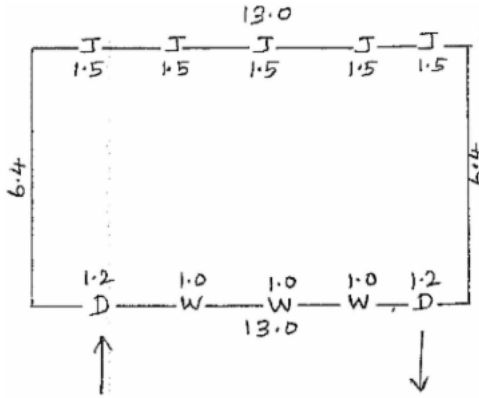

வாக்காளர் பதிவு அலுவலரின்
கையொப்பம்

Nazri Naksha

Google Map View

Polling Station Building Front View

Polling Station Front View

Cad View

Key MAP View

| | | | | | |
|---|----------------------------------|---|----------------------------------|---|----------------------------------|
| 31 பெயர் : சுப்பிரமணி தந்தை பெயர்: சுந்தரம் வீட்டு எண் : 227 வயது : 52 பாலினம் : ஆண் | RWL1858299 Photo is available | 32 பெயர் : ஆசைவள்ளி கணவர் பெயர்: சின்னையன் வீட்டு எண் : 228 வயது : 55 பாலினம் : பெண் | KLV3005378 Photo is available | 33 பெயர் : சீனுவாசன் தந்தை பெயர்: ஏழுமலை வீட்டு எண் : 228 வயது : 25 பாலினம் : ஆண் | RWL1296888 Photo is available |
| 34 பெயர் : விஜயா கணவர் பெயர்: பெரியசாமி வீட்டு எண் : 232 வயது : 60 பாலினம் : பெண் | KLV2065183 Photo is available | 35 பெயர் : பாலசுந்தர் தந்தை பெயர்: பெரியசாமி வீட்டு எண் : 232 வயது : 34 பாலினம் : ஆண் | RWL0492173 Photo is available | 36 பெயர் : அஞ்சலை கணவர் பெயர்: ஏழுமலை வீட்டு எண் : 233 வயது : 49 பாலினம் : பெண் | RWL0301382 Photo is available |
| 37 பெயர் : ரமேஷ் தந்தை பெயர்: குடுமியான் வீட்டு எண் : 234 வயது : 42 பாலினம் : ஆண் | KLV4534400 Photo is available | 38 பெயர் : வள்ளி கணவர் பெயர்: ரமேஷ் வீட்டு எண் : 234 வயது : 39 பாலினம் : பெண் | KLV4816765 Photo is available | 39 பெயர் : ஏழுமலை தந்தை பெயர்: சின்னையன் வீட்டு எண் : 235 வயது : 56 பாலினம் : ஆண் | RWL1858315 Photo is available |
| 40 பெயர் : சின்னபிள்ளை கணவர் பெயர்: ஏழுமலை வீட்டு எண் : 235 வயது : 51 பாலினம் : பெண் | RWL1858323 Photo is available | 41 பெயர் : சுப்பிரமணி தந்தை பெயர்: ஏழுமலை வீட்டு எண் : 235 வயது : 42 பாலினம் : ஆண் | RWL0870444 Photo is available | 42 பெயர் : ராசாமணி தந்தை பெயர்: அண்ணாமலை வீட்டு எண் : 236 வயது : 61 பாலினம் : ஆண் | RWL1858331 Photo is available |
| 43 பெயர் : பாண்டு தந்தை பெயர்: குப்பன் வீட்டு எண் : 237 வயது : 78 பாலினம் : ஆண் | RWL1858349 Photo is available | 44 பெயர் : அசோதை கணவர் பெயர்: பாண்டு வீட்டு எண் : 237 வயது : 61 பாலினம் : பெண் | RWL1858356 Photo is available | 45 பெயர் : கிருஷ்ணமூர்த்தி தந்தை பெயர்: பாண்டு வீட்டு எண் : 237 வயது : 42 பாலினம் : ஆண் | KLV2360402 Photo is available |
| 46 பெயர் : மாசிகா கணவர் பெயர்: பாண்டு வீட்டு எண் : 237 வயது : 31 பாலினம் : பெண் | RWL1120161 Photo is available | 47 பெயர் : கீர்த்தனா கணவர் பெயர்: சின்னையன் வீட்டு எண் : 237 வயது : 25 பாலினம் : பெண் | RWL1297191 Photo is available | 48 பெயர் : பூங்காவனம் கணவர் பெயர்: கிருஷ்ணமூர்த்தி வீட்டு எண் : 237-54 வயது : 35 பாலினம் : பெண் | RWL0492215 Photo is available |
| 49 பெயர் : முத்தம்மாள் கணவர் பெயர்: மொட்டையன் வீட்டு எண் : 239 வயது : 56 பாலினம் : பெண் | RWL1858372 Photo is available | 50 பெயர் : மூர்த்தி தந்தை பெயர்: மொட்டையன் வீட்டு எண் : 239 வயது : 32 பாலினம் : ஆண் | RWL0728675 Photo is available | 51 பெயர் : வேடிச்சி தந்தை பெயர்: சின்னாப்பன் வீட்டு எண் : 247 வயது : 47 பாலினம் : ஆண் | RWL0123513 Photo is available |
| 52 பெயர் : அண்ணாமலை தந்தை பெயர்: வேடிச்சி வீட்டு எண் : 247 வயது : 20 பாலினம் : ஆண் | RWL2454338 Photo is available | 53 பெயர் : பரிமளா தந்தை பெயர்: லக்ஷ்மணன் வீட்டு எண் : 249 வயது : 22 பாலினம் : பெண் | RWL2499622 Photo is available | 54 பெயர் : சக்திவேல் தந்தை பெயர்: லக்ஷ்மணன் வீட்டு எண் : 249 வயது : 20 பாலினம் : ஆண் | RWL2456846 Photo is available |
| 55 பெயர் : அய்யனார் தந்தை பெயர்: வீராசாமி வீட்டு எண் : 251 வயது : 46 பாலினம் : ஆண் | RWL2136729 Photo is available | 56 பெயர் : சுகா கணவர் பெயர்: அய்யனார் வீட்டு எண் : 251 வயது : 38 பாலினம் : பெண் | RWL2175404 Photo is available | 57 பெயர் : தனுஷ் தாயின் பெயர்: சேவாதா வீட்டு எண் : 251 வயது : 20 பாலினம் : ஆண் | RWL2456747 Photo is available |
| 58 பெயர் : பவுன்குமார் தாயின் பெயர்: அஞ்சலா வீட்டு எண் : 255 வயது : 22 பாலினம் : ஆண் | RWL2366276 Photo is available | 59 பெயர் : விஜி தந்தை பெயர்: ஏழுமலை வீட்டு எண் : 257 வயது : 19 பாலினம் : ஆண் | RWL2613784 Photo is available | 60 பெயர் : முத்துகிருஷ்ணன் தந்தை பெயர்: பெரியசாமி வீட்டு எண் : 282 வயது : 31 பாலினம் : ஆண் | RWL0822692 Photo is available |